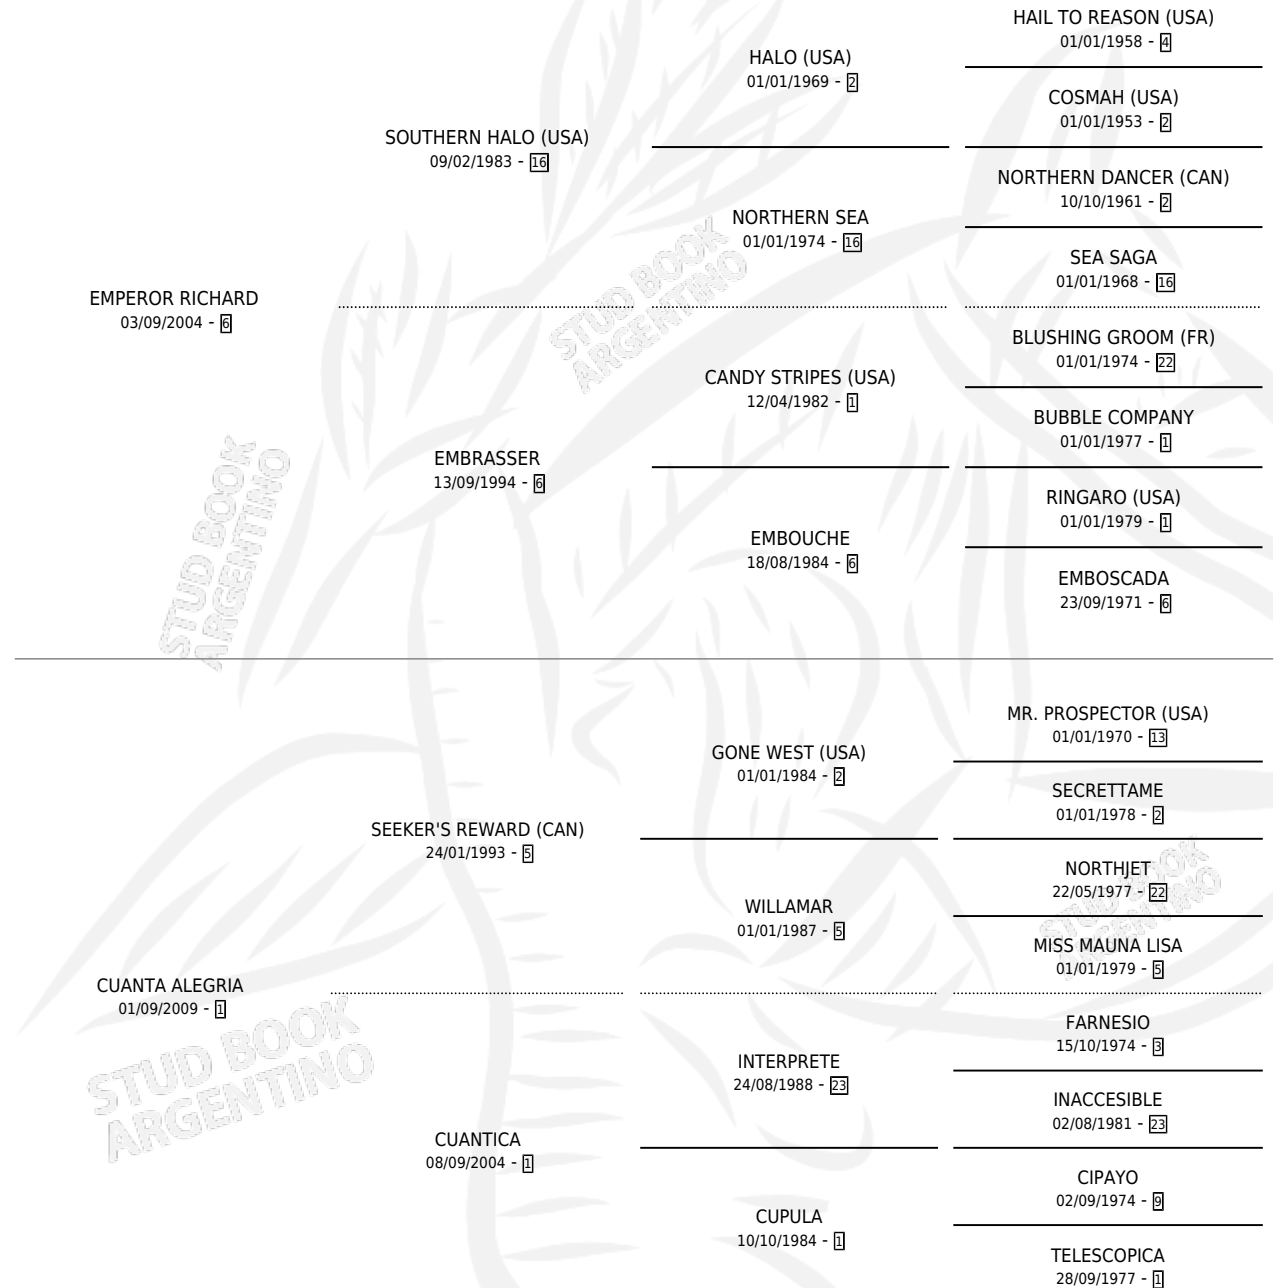

ALEGRE RICH

por **EMPEROR RICHARD** y **CUANTA ALEGRIA** por
SEEKER'S REWARD (CAN)

Argentina · Macho · Alazan · SP · 30/10/2018
Familia 1-s · Volumen 43

ESTADO

TIPIFICACIÓN SANGUÍNEA	X
TIPIFICACIÓN POR ADN	✓
PASAPORTE	✓
IDENTIFICACIÓN POR MICROCHIP	✓
REPRODUCTOR	X

Lugar de nacimiento: Las Tres Flechas
Criador: Schepens Manuel Fabian

PEDIGREE

CAMPAÑA

Solo carreras oficiales de Argentina

POR EDAD

EDAD	CC	1°	2°	3°	4°	5°	NP	CLC	CLG	CLCG1	CLGG1	IMPORTE	GANANCIA / CC
3 AÑOS	8	1	2	1	0	1	3	0	0	0	0	\$732,750	\$91,594
4 AÑOS	8	0	2	0	0	2	4	0	0	0	0	\$382,250	\$47,781
TOTALES	16	1	4	1	0	3	7	0	0	0	0	\$1,115,000	\$69,688
%		6.3%	25.0%	6.3%	0.0%	18.8%	43.8%	0.0%	0.0%	0.0%	0.0%		