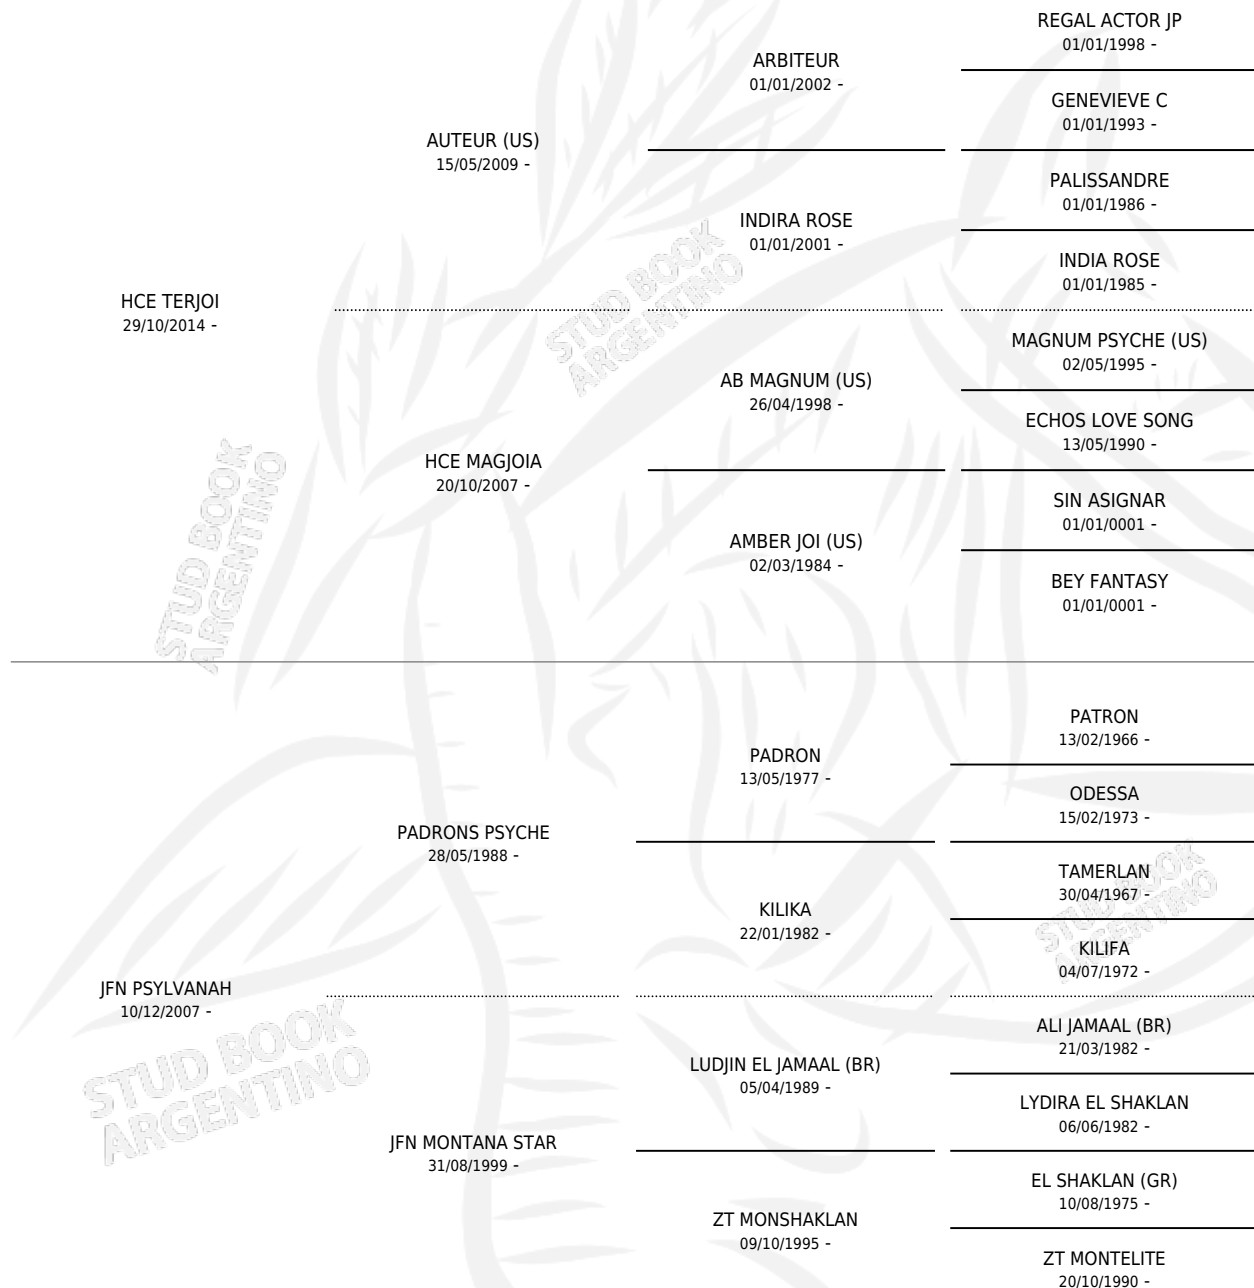

PP PSYR JOY

por HCE TERJOI y JFN PSYLVANAH por PADRONS PSYCHE

Argentina · Macho · Zaino · AP · 26/01/2019
Familia · Volumen 43

ESTADO

TIPIFICACIÓN SANGUÍNEA	X
TIPIFICACIÓN POR ADN	✓
PASAPORTE	✓
IDENTIFICACIÓN POR MICROCHIP	✓
REPRODUCTOR	✓

Lugar de nacimiento: Santa Clara
Criador: Santa Clara

~

HIJOS

	MACHOS	HEMBRAS
10 NACIERON	6	4
SIN ACTUACIONES		

PEDIGREE