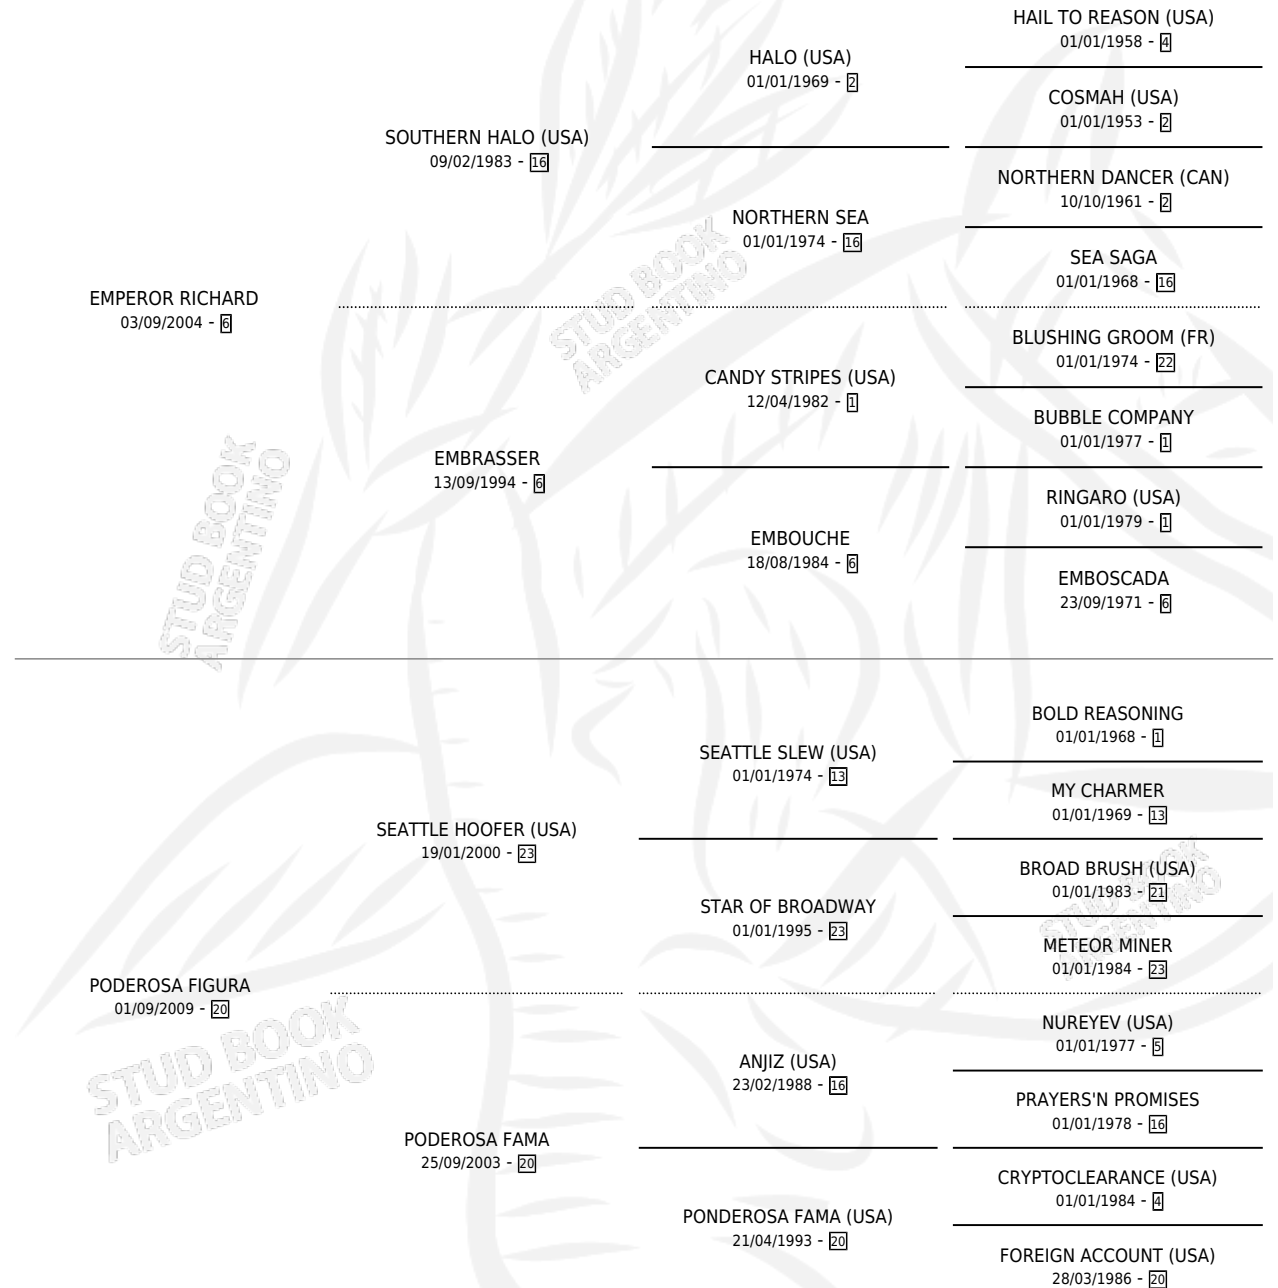

MOUSE IS

por **EMPEROR RICHARD** y **PODEROSA FIGURA** por
SEATTLE HOOFER (USA)

Argentina · Macho · Zaino · SP · 28/10/2018
Familia 20 · Volumen 43

ESTADO

TIPIFICACIÓN SANGUÍNEA	X
TIPIFICACIÓN POR ADN	✓
PASAPORTE	✓
IDENTIFICACIÓN POR MICROCHIP	✓
REPRODUCTOR	X

Lugar de nacimiento: Ojos Azules

Criador: Isaurralde Roberto Maximiliano Javier

PEDIGREE

CAMPAÑA

Solo carreras oficiales de Argentina

POR EDAD

EDAD	CC	1°	2°	3°	4°	5°	NP	CLC	CLG	CLCG1	CLGG1	IMPORTE	GANANCIA / CC
4 AÑOS	5	0	0	0	2	1	2	0	0	0	0	\$165,500	\$33,100
5 AÑOS	5	0	0	0	1	0	4	0	0	0	0	\$67,760	\$13,552
TOTALES	10	0	0	0	3	1	6	0	0	0	0	\$233,260	\$23,326
%		0.0%	0.0%	0.0%	30.0%	10.0%	60.0%	0.0%	0.0%	0.0%	0.0%		