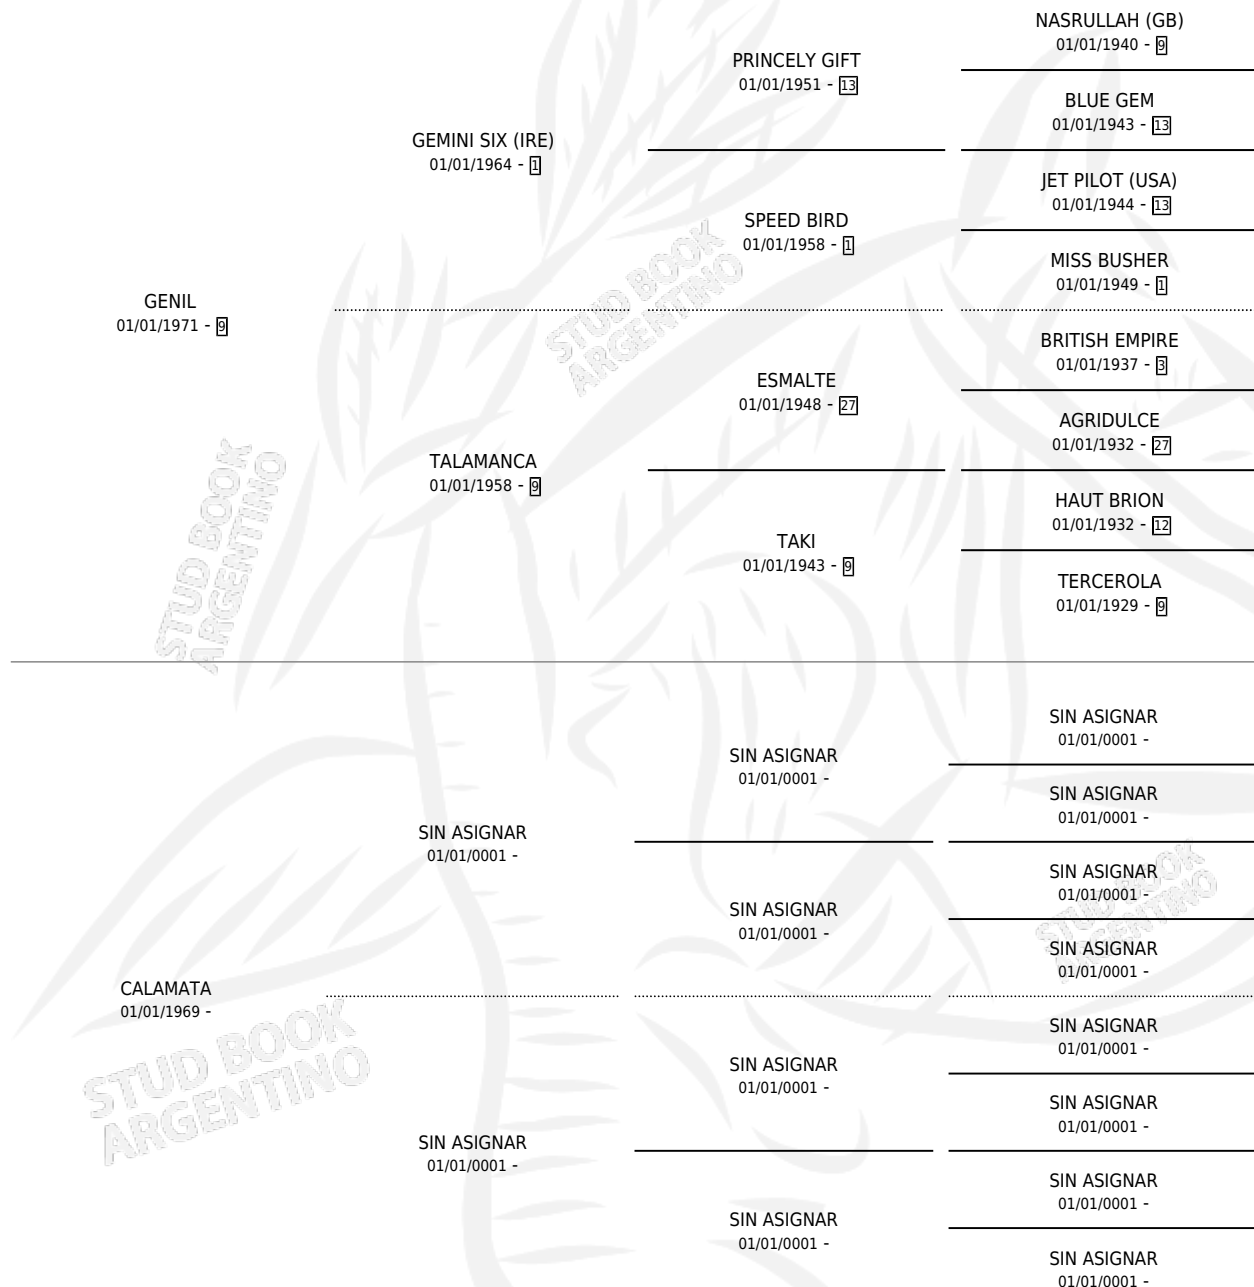

YATELERA

por GENIL y CALAMATA por SIN ASIGNAR

Argentina · Hembra · Zaino · SP · 01/01/1977
Familia · Volumen 29

ESTADO

TIPIFICACIÓN SANGUÍNEA	X
TIPIFICACIÓN POR ADN	X
PASAPORTE	X
IDENTIFICACIÓN POR MICROCHIP	X
REPRODUCTOR	✓

Lugar de nacimiento: Campo particular

Criador: Sin dato

~

HIJOS

	MACHOS	HEMBRAS
3 NACIERON	3	0
1 CORRIERON	1	0
1 GANARON	1	0
0 GANADORES CL	0 GANADORES GR	0 GANADORES G1

PEDIGREE

S

mientos 3 / Efectividad 33.33%

PADRILLO	PRODUCTO	CRIADOR	1ER SERVICIO	ÚLTIMO SERVICIO
EL KAISER	Ø		13/10/1993	30/12/1993
EL KAISER	Ø		25/12/1992	27/12/1992
EL KAISER	YATEL (M T, 09/12/1992)	SIN DATO	15/11/1991	09/12/1991
ANGELITO REAL	Ø		20/10/1990	30/11/1990
ANGELITO REAL	Ø		29/10/1989	10/12/1989
BREST	Ø		28/10/1988	28/10/1988
BREST	AÑA-ITE (M Z, 09/10/1987)	SIN DATO	22/10/1986	24/10/1986
BREST	Ø			
BREST	YATEL (M Z, 06/09/1985) •MURIÓ EL 08/07/1986•	SIN DATO		

BREST

BREST