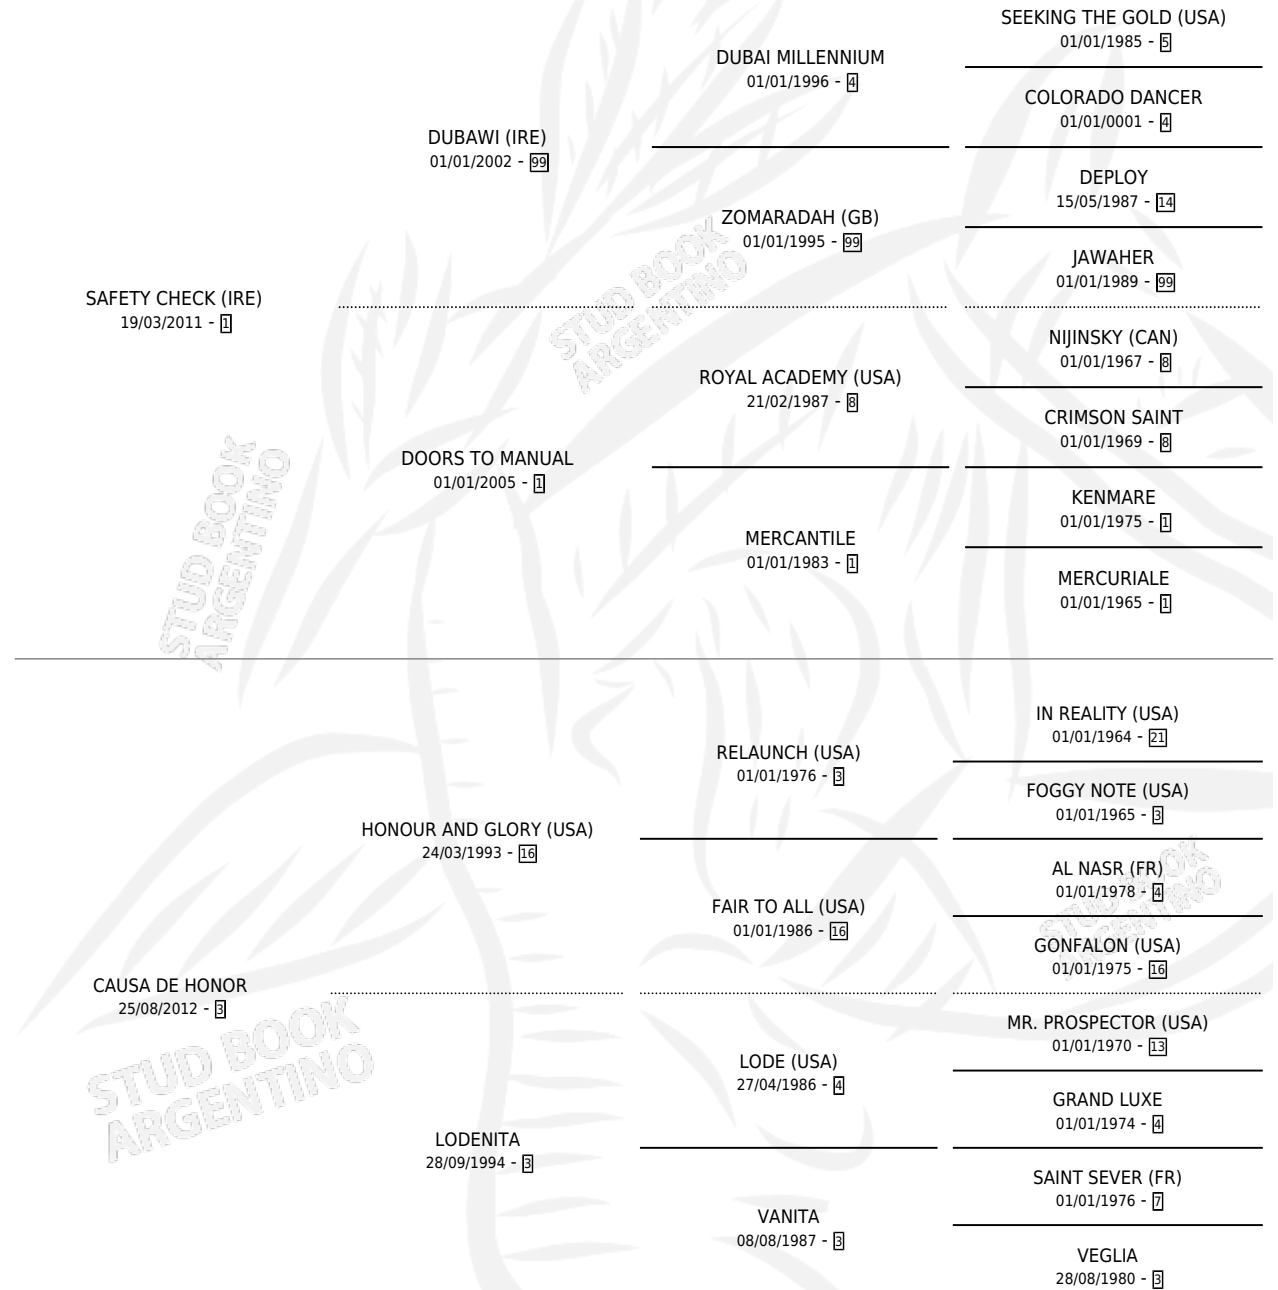

SAFETY HONOUR

por SAFETY CHECK (IRE) y CAUSA DE HONOR por HONOUR AND GLORY (USA)

Argentina · Macho · Zaino · SP · 05/10/2018
Familia 3-b · Volumen 43

ESTADO

TIPIFICACIÓN SANGUÍNEA	X
TIPIFICACIÓN POR ADN	✓
PASAPORTE	✓
IDENTIFICACIÓN POR MICROCHIP	✓
REPRODUCTOR	X

Lugar de nacimiento: Ojos Azules
Criador: Tradicion Rural S.A.

PEDIGREE

CAMPAÑA

Solo carreras oficiales de Argentina

POR EDAD

EDAD	CC	1°	2°	3°	4°	5°	NP	CLC	CLG	CLCG1	CLGG1	IMPORTE	GANANCIA / CC
2 AÑOS	1	0	0	0	0	1	0	0	0	0	0	\$12,375	\$12,375
3 AÑOS	9	2	2	2	0	1	2	1	0	1	0	\$2,364,500	\$262,722
4 AÑOS	7	1	3	2	1	0	0	1	0	0	0	\$2,301,250	\$328,750
5 AÑOS	8	3	1	1	0	2	1	2	0	1	0	\$8,759,100	\$1,094,888
6 AÑOS	8	2	1	1	0	2	2	1	0	1	0	\$18,865,000	\$2,358,125
7 AÑOS	3	1	0	1	0	0	1	2	1	0	0	\$3,077,273	\$1,025,758
TOTALES	36	9	7	7	1	6	6	7	1	3	0	\$35,379,498	\$982,764
%		25.0%	19.4%	19.4%	2.8%	16.7%	16.7%	19.4%	14.3%	42.9%	0.0%		