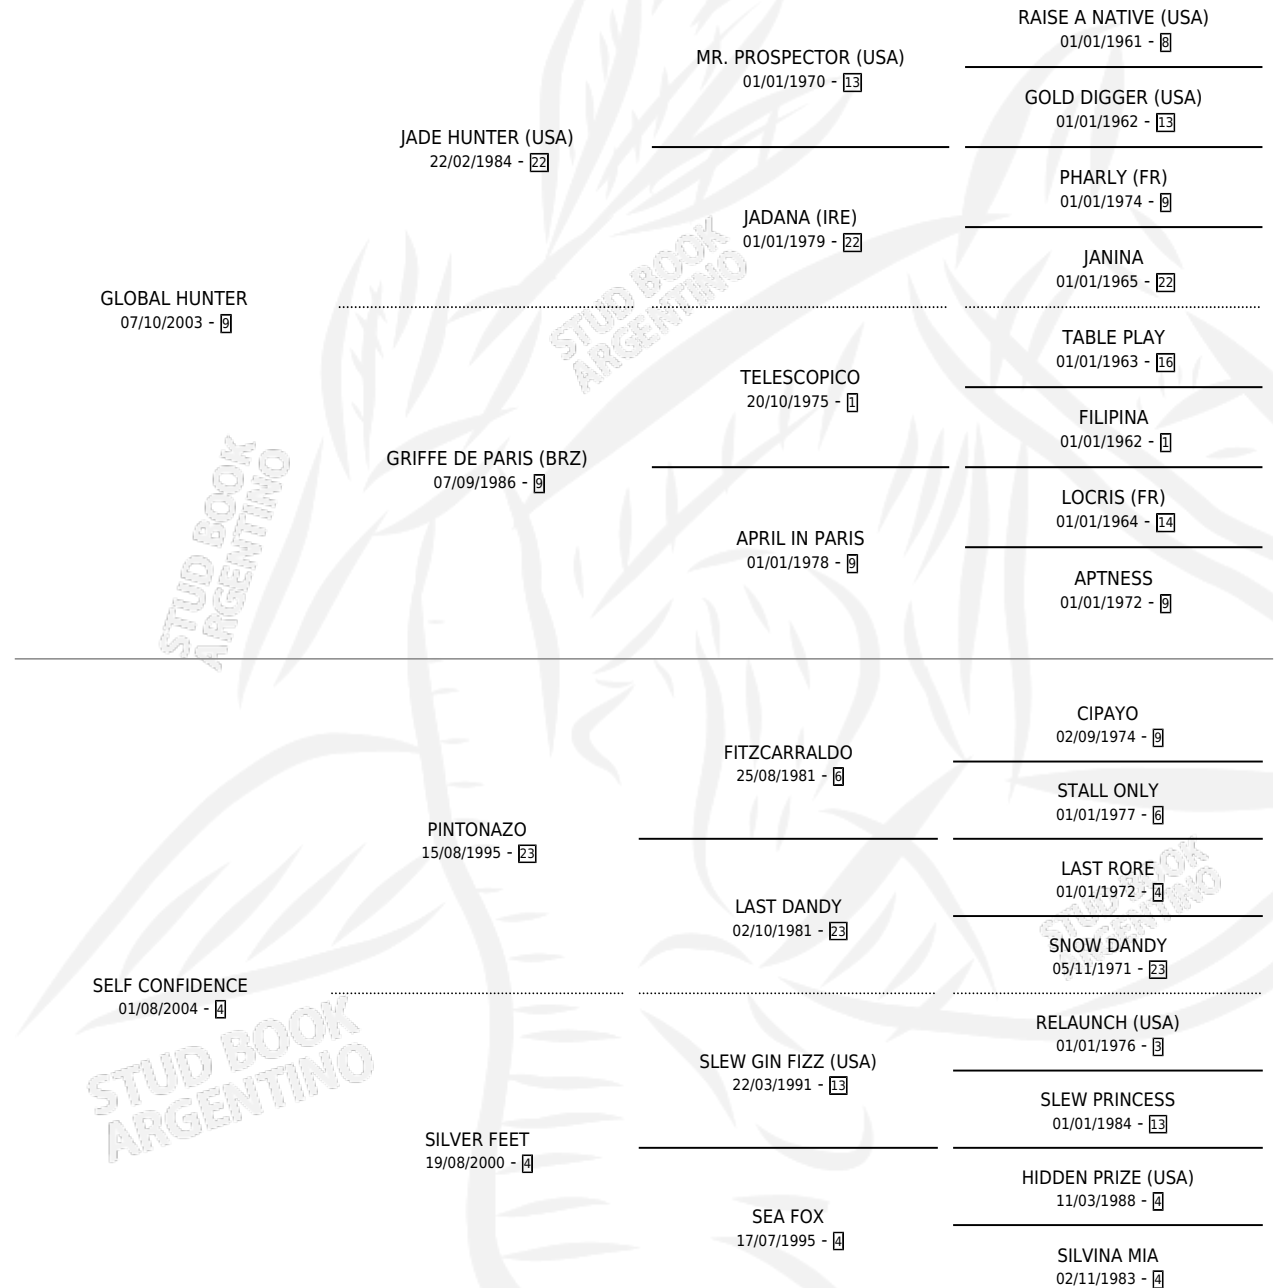

MY SWEET HUNTER

por GLOBAL HUNTER y SELF CONFIDENCE por PINTONAZO

Argentina · Macho · Zaino · SP · 04/10/2018
Familia 4-b · Volumen 43

ESTADO

TIPIFICACIÓN SANGUÍNEA	X
TIPIFICACIÓN POR ADN	✓
PASAPORTE	✓
IDENTIFICACIÓN POR MICROCHIP	✓
REPRODUCTOR	X

Lugar de nacimiento: Campo particular

Criador: Elalle Sergio Armando

PEDIGREE