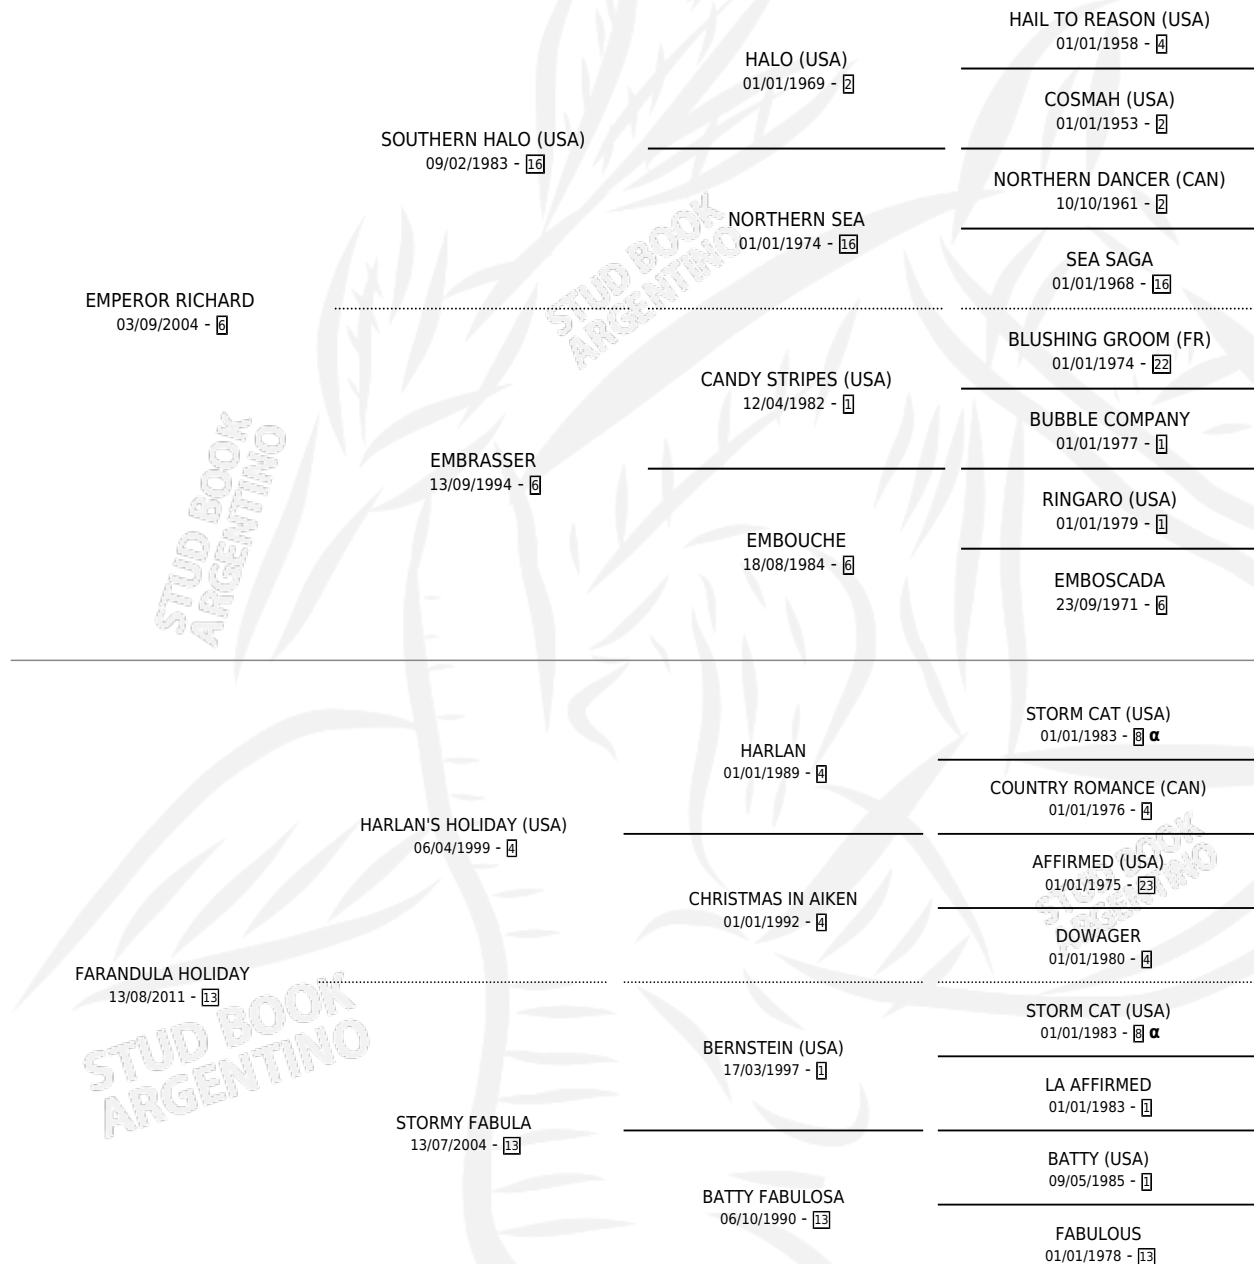

EMPERADORA HOLIDAY

por **EMPEROR RICHARD** y **FARANDULA HOLIDAY** por
HARLAN'S HOLIDAY (USA)

Argentina · Hembra · Zaino · SP · 26/11/2018
Familia 13-c · Volumen 43

ESTADO

TIPIFICACIÓN SANGUÍNEA	X
TIPIFICACIÓN POR ADN	✓
PASAPORTE	✓
IDENTIFICACIÓN POR MICROCHIP	✓
REPRODUCTOR	X

Lugar de nacimiento: Don Waldino
Criador: Valiente Claudia Elizabeth

PEDIGREE

INBREEDING : α

EMPERADORA HOLIDAY

Datos oficiales del Stud Book Argentino

Documento generado el 11/05/2026

studbook.org.ar