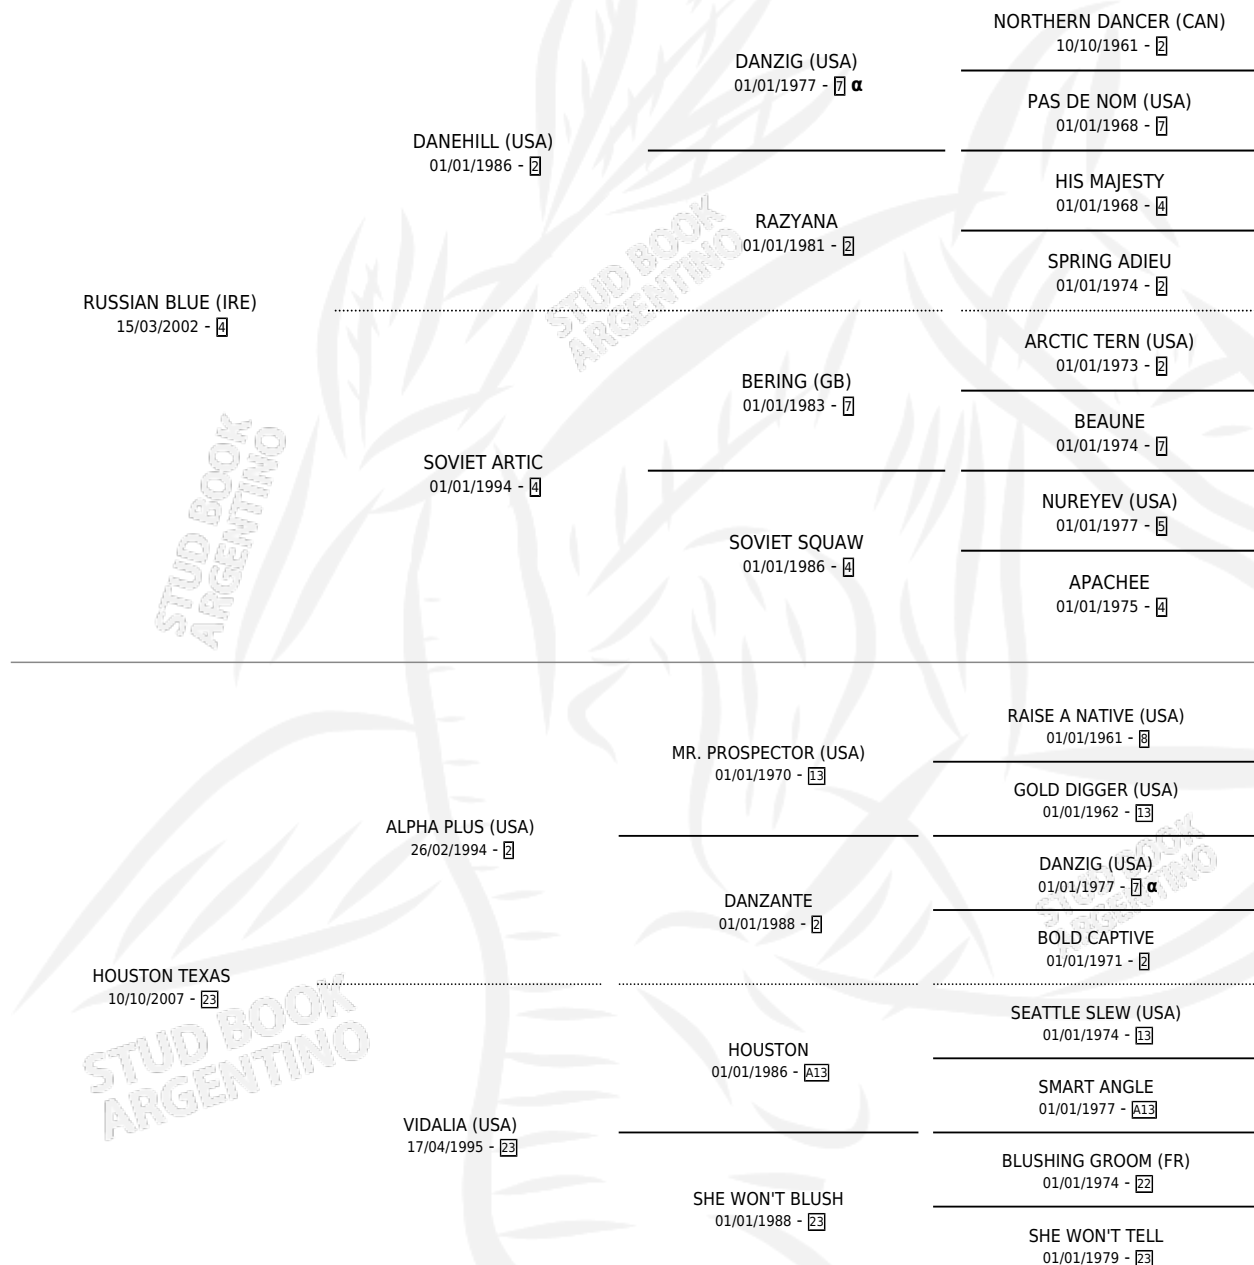

BARBIE WONDERFUL

por **RUSSIAN BLUE (IRE)** y **HOUSTON TEXAS** por **ALPHA PLUS (USA)**

Argentina · Hembra · Zaino · SP · 20/11/2018
Familia 23-b · Volumen 43

ESTADO

TIPIFICACIÓN SANGUÍNEA	X
TIPIFICACIÓN POR ADN	X
PASAPORTE	X
IDENTIFICACIÓN POR MICROCHIP	X
REPRODUCTOR	X

Lugar de nacimiento: Ojos Azules
Criador: Ojos Azules

PEDIGREE

INBREEDING : α

BARBIE WONDERFUL

Datos oficiales del Stud Book Argentino

Documento generado el 12/06/2026

studbook.org.ar