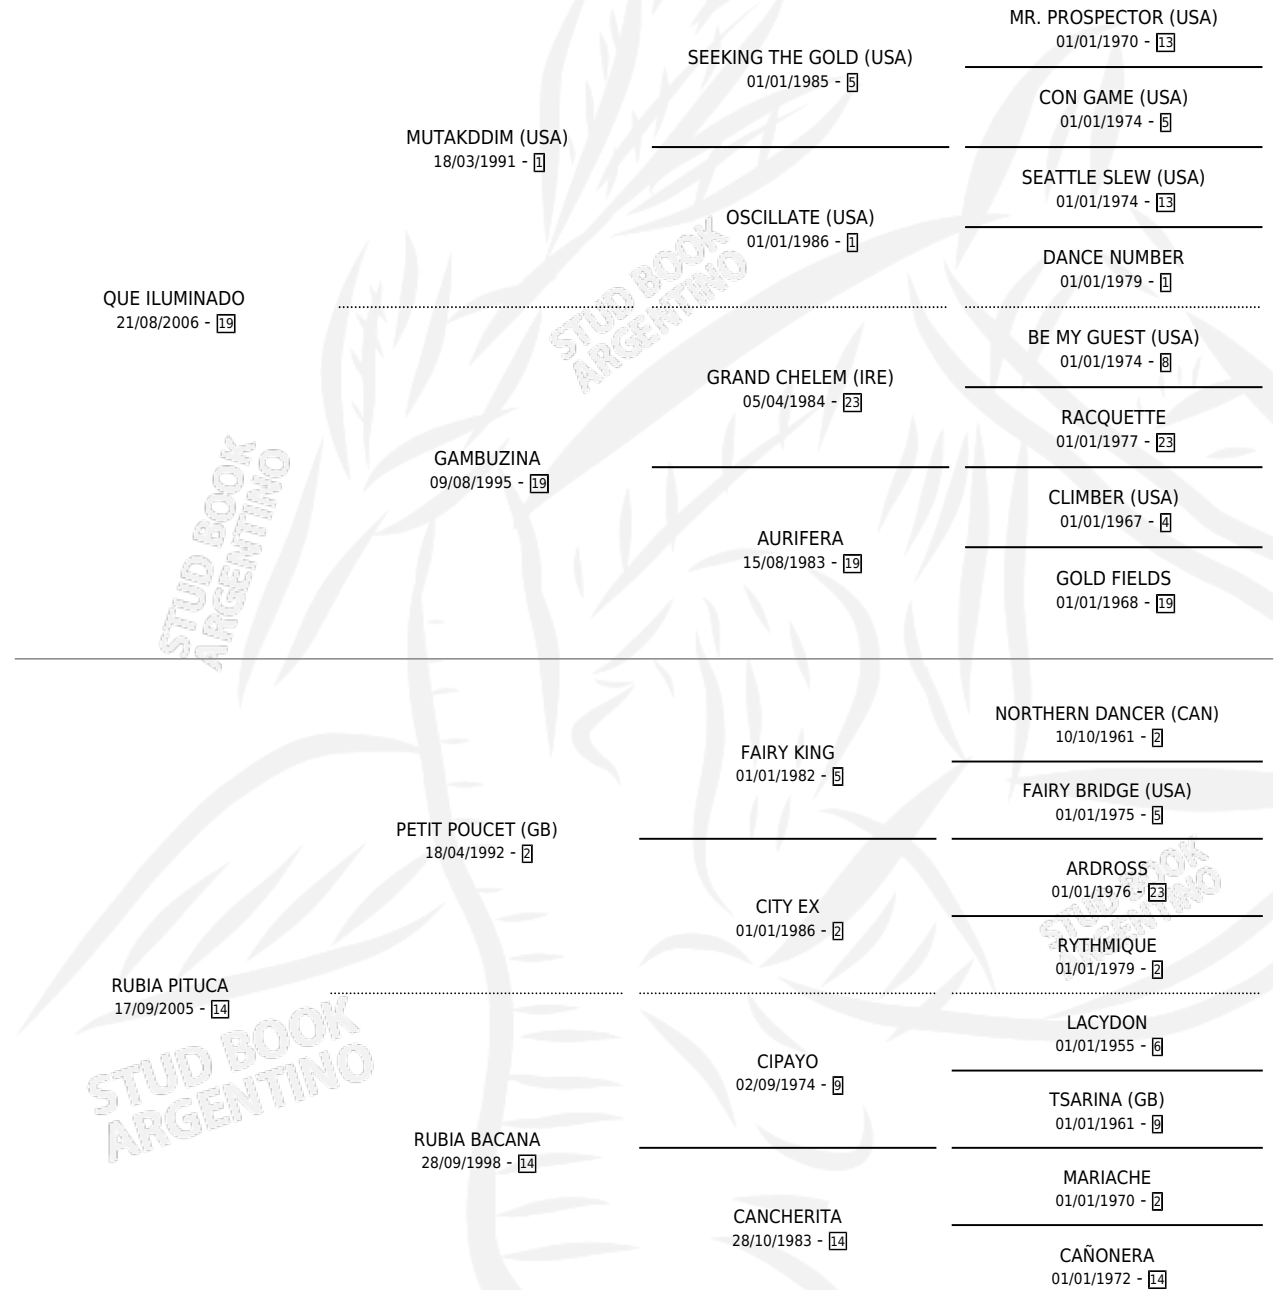

ILUMINADA PITUCA

por QUE ILUMINADO y RUBIA PITUCA por PETIT POU CET (GB)

Argentina · Hembra · Zaino · SP · 19/10/2018
Familia 14 · Volumen 43

ESTADO

TIPIFICACIÓN SANGUÍNEA	X
TIPIFICACIÓN POR ADN	✓
PASAPORTE	✓
IDENTIFICACIÓN POR MICROCHIP	✓
REPRODUCTOR	X

Lugar de nacimiento: Arroyo Litin
Criador: Arroyo Litin

PEDIGREE

CAMPAÑA

Solo carreras oficiales de Argentina

POR EDAD

EDAD	CC	1°	2°	3°	4°	5°	NP	CLC	CLG	CLCG1	CLGG1	IMPORTE	GANANCIA / CC
3 AÑOS	7	0	0	0	0	0	7	0	0	0	0	\$0	\$0
4 AÑOS	2	0	0	0	0	1	1	0	0	0	0	\$28,500	\$14,250
TOTALES	9	0	0	0	0	1	8	0	0	0	0	\$28,500	\$3,167
%		0.0%	0.0%	0.0%	0.0%	11.1%	88.9%	0.0%	0.0%	0.0%	0.0%		