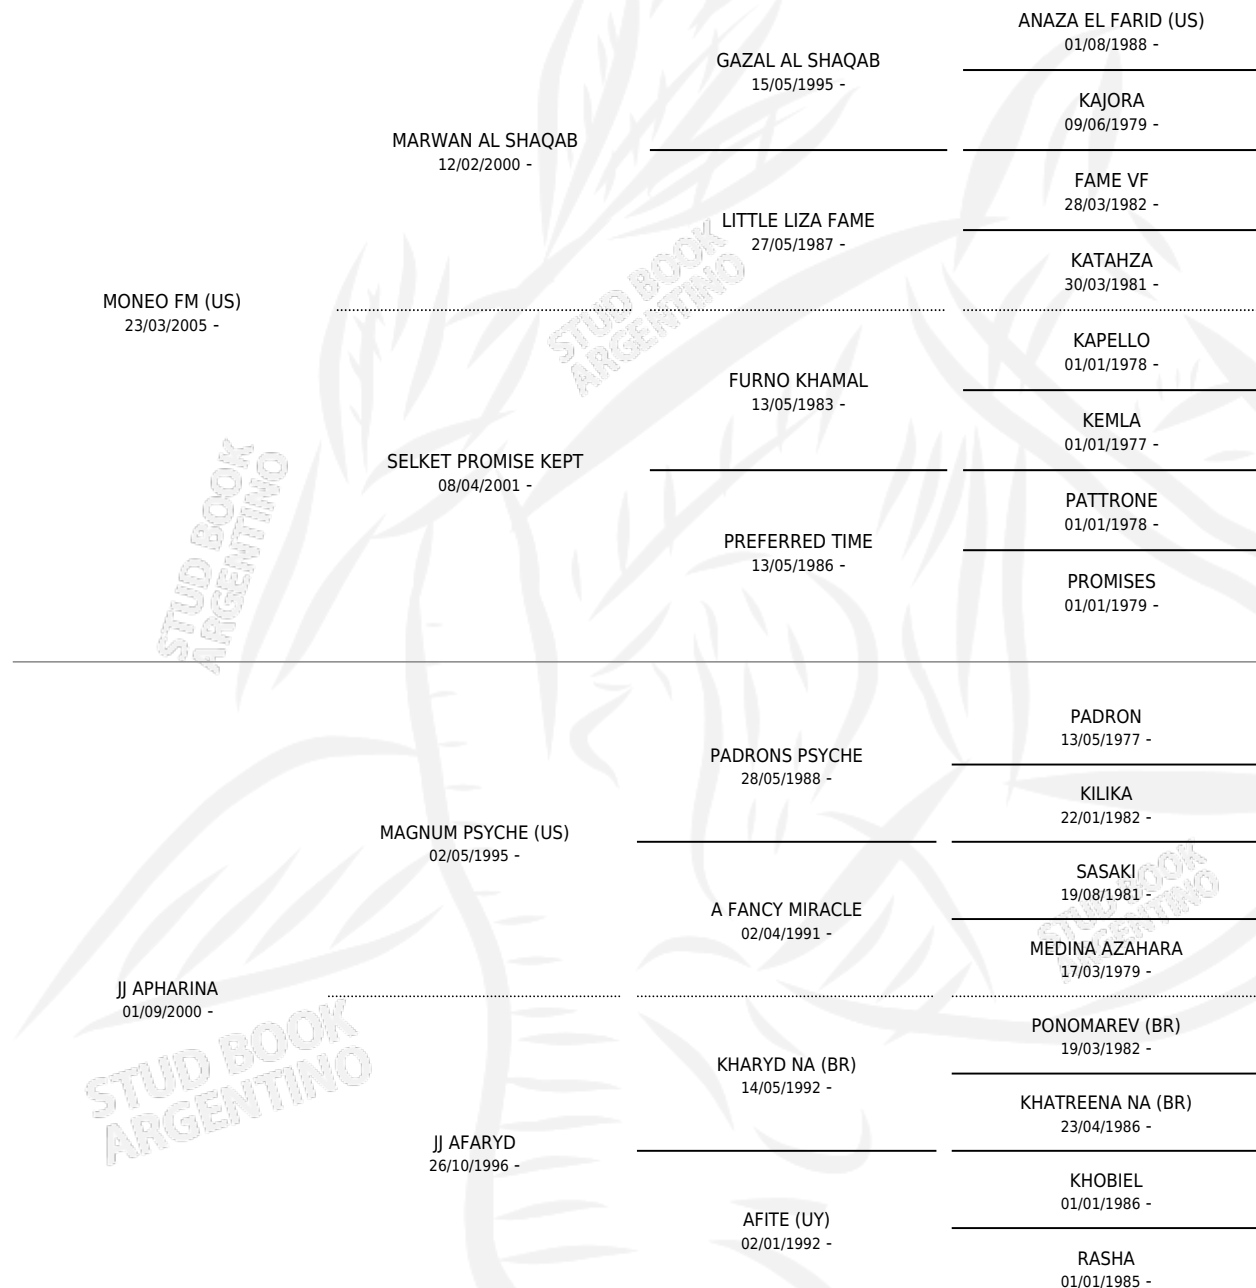

JJ APHARIANA

por MONEO FM (US) y JJ APHARINA por MAGNUM PSYCHE (US)

Argentina · Hembra · Zaino · AP · 04/03/2019
Familia · Volumen 43

ESTADO

TIPIFICACIÓN SANGUÍNEA	X
TIPIFICACIÓN POR ADN	X
PASAPORTE	X
IDENTIFICACIÓN POR MICROCHIP	X
REPRODUCTOR	X

Lugar de nacimiento: Mayed
Criador: Mayed

PEDIGREE

JJ APHARIANA

Datos oficiales del Stud Book Argentino

Documento generado el 10/05/2026

studbook.org.ar