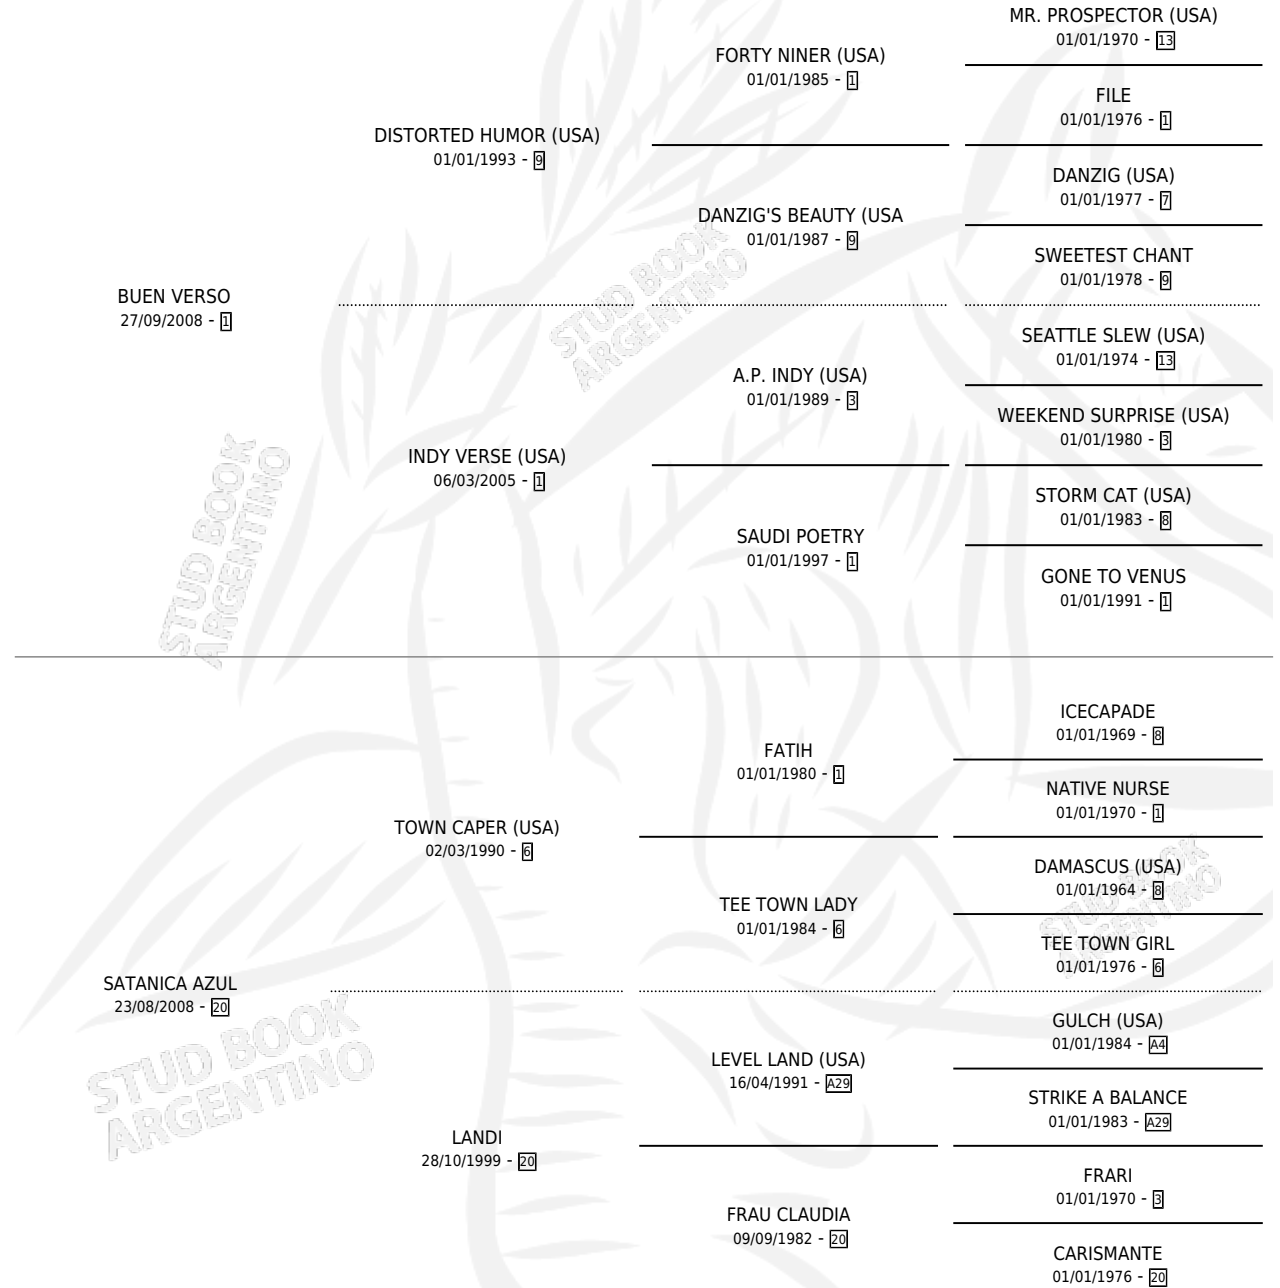

LYRA ALTAIR

por **BUEN VERSO** y **SATANICA AZUL** por **TOWN CAPER**
(USA)

Argentina · Hembra · Zaino Colorado · SP · 20/10/2018
Familia 20-a · Volumen 43

ESTADO

TIPIFICACIÓN SANGUÍNEA	X
TIPIFICACIÓN POR ADN	✓
PASAPORTE	✓
IDENTIFICACIÓN POR MICROCHIP	✓
REPRODUCTOR	X

Lugar de nacimiento: La Teresina
Criador: Roscitto Antonio Salvador

PEDIGREE

CAMPAÑA

Solo carreras oficiales de Argentina

POR EDAD

EDAD	CC	1°	2°	3°	4°	5°	NP	CLC	CLG	CLCG1	CLGG1	IMPORTE	GANANCIA / CC
3 AÑOS	4	0	0	0	0	0	4	0	0	0	0	\$0	\$0
4 AÑOS	4	0	0	0	0	0	4	0	0	0	0	\$22,000	\$5,500
5 AÑOS	4	0	0	0	0	2	2	0	0	0	0	\$192,500	\$48,125
TOTALES	12	0	0	0	0	2	10	0	0	0	0	\$214,500	\$17,875
%		0.0%	0.0%	0.0%	0.0%	16.7%	83.3%	0.0%	0.0%	0.0%	0.0%		