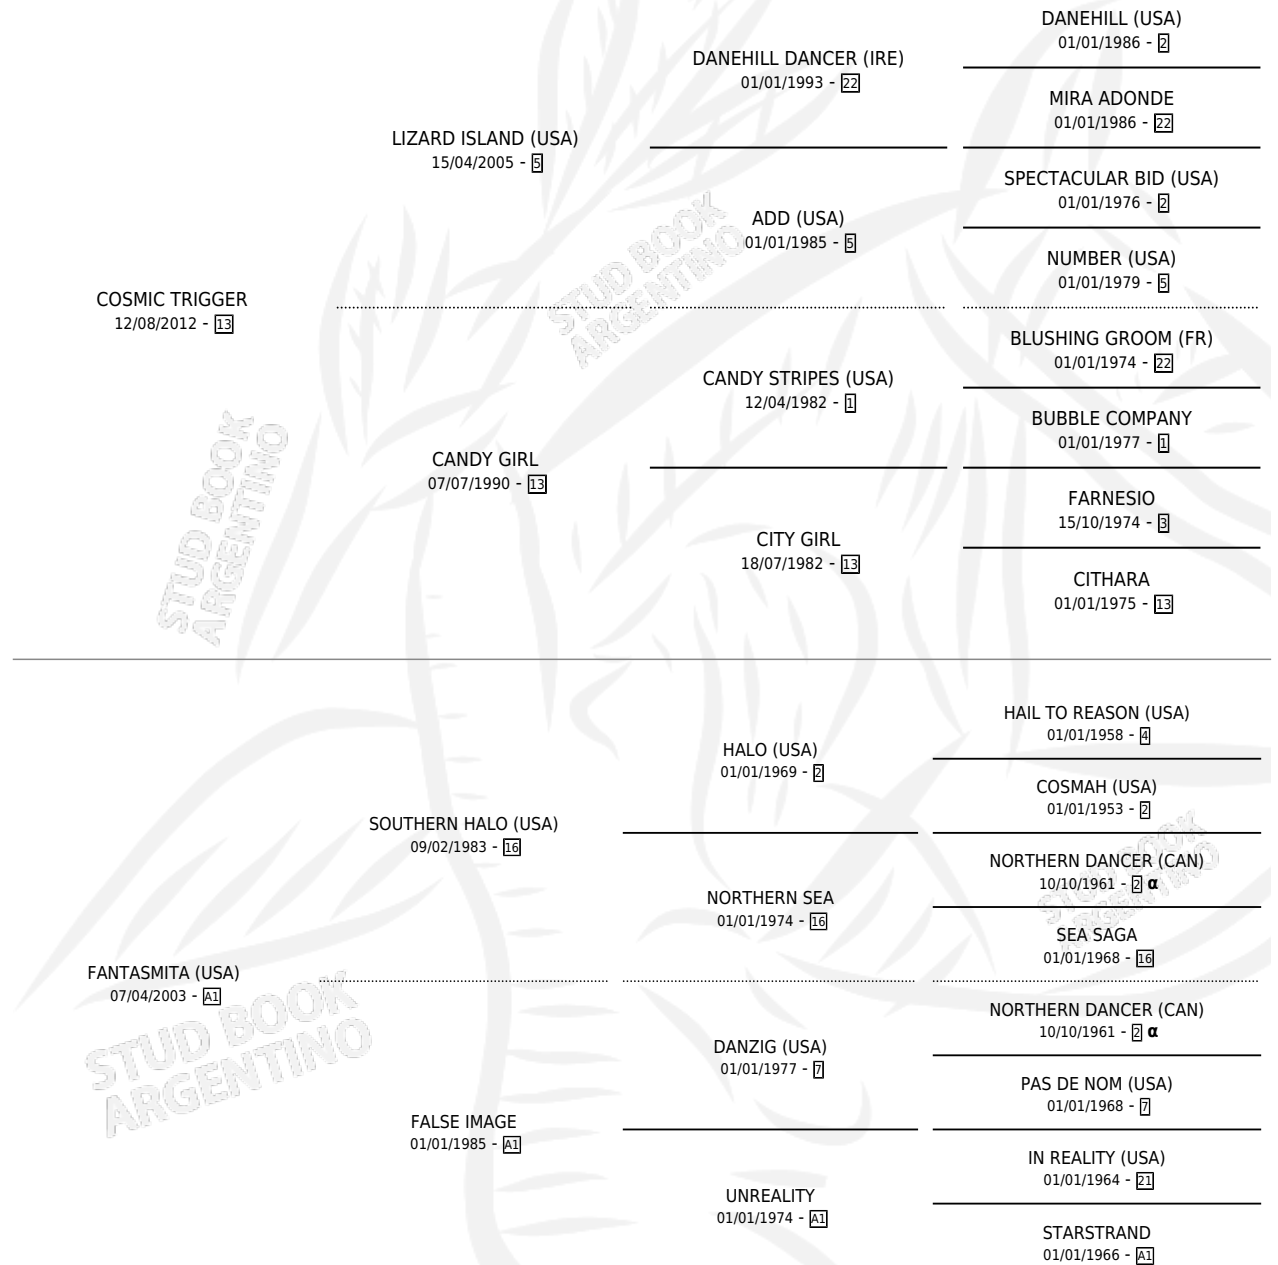

MAYARI

por **COSMIC TRIGGER** y **FANTASMITA (USA)** por
SOUTHERN HALO (USA)

Argentina · Hembra · Zaino · SP · 18/10/2018
Familia A1 · Volumen 43

ESTADO

TIPIFICACIÓN SANGUÍNEA	X
TIPIFICACIÓN POR ADN	X
PASAPORTE	X
IDENTIFICACIÓN POR MICROCHIP	X
REPRODUCTOR	X

Lugar de nacimiento: La Teresina
Criador: La Pasion

PEDIGREE

INBREEDING : α

MAYARI

Datos oficiales del Stud Book Argentino

Documento generado el 04/05/2026

studbook.org.ar