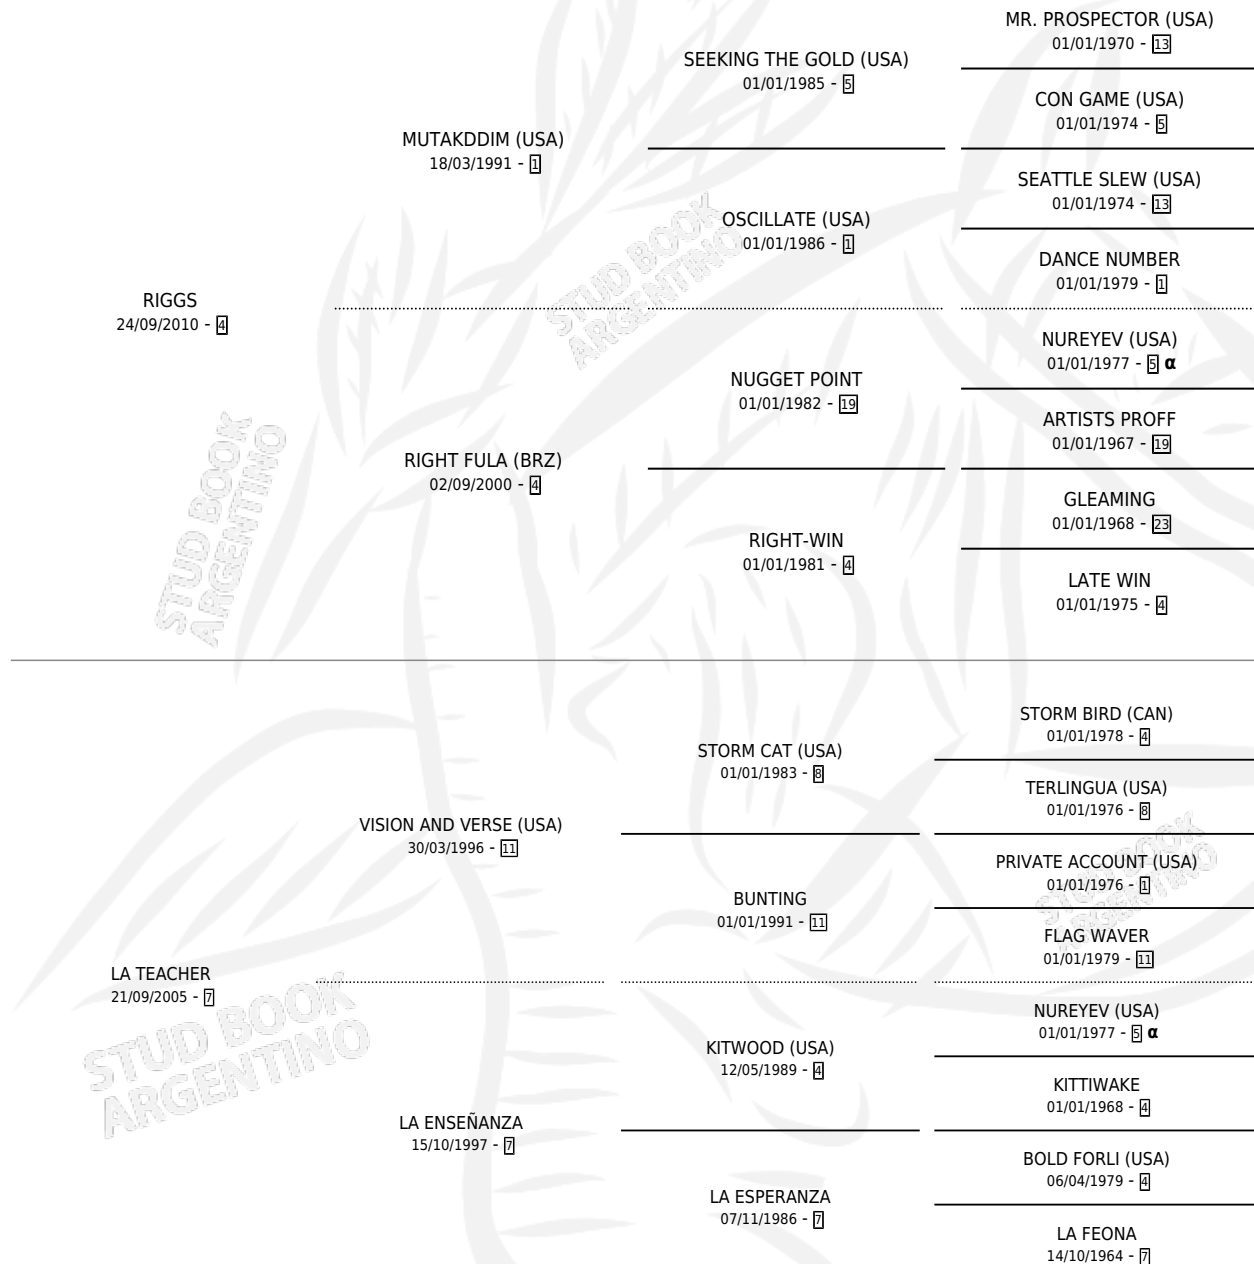

MARALECAM RIG

por RIGGS y LA TEACHER por VISION AND VERSE (USA)

Argentina · Macho · Zaino · SP · 25/07/2018
Familia 7 · Volumen 43

ESTADO

TIPIFICACIÓN SANGUÍNEA	X
TIPIFICACIÓN POR ADN	✓
PASAPORTE	✓
IDENTIFICACIÓN POR MICROCHIP	✓
REPRODUCTOR	X

Lugar de nacimiento: Don Remigio

Criador: Don Remigio

PEDIGREE

INBREEDING : α

MARALECAM RIG

Datos oficiales del Stud Book Argentino

Documento generado el 22/05/2026

studbook.org.ar