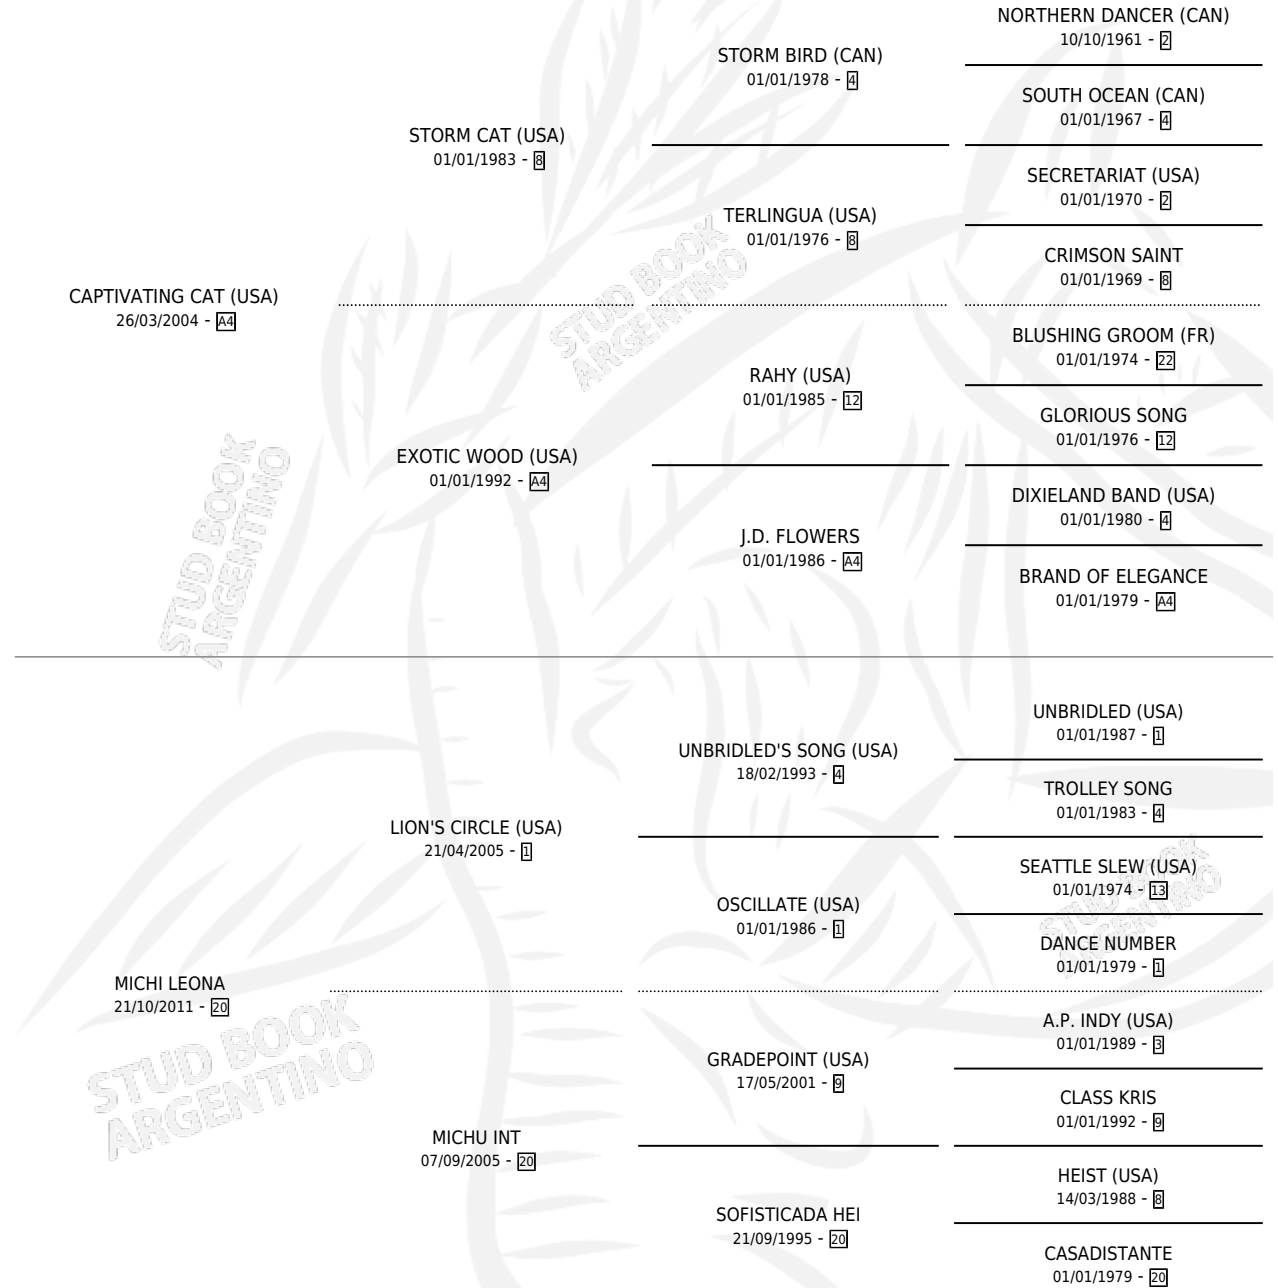

LEONINA CAP

por CAPTIVATING CAT (USA) y MICHI LEONA por LION'S CIRCLE (USA)

Argentina · Hembra · Zaino · SP · 15/11/2018
Familia 20-a · Volumen 43

ESTADO

TIPIFICACIÓN SANGUÍNEA	X
TIPIFICACIÓN POR ADN	✓
PASAPORTE	✓
IDENTIFICACIÓN POR MICROCHIP	✓
REPRODUCTOR	X

Lugar de nacimiento: Don Remigio
Criador: Piriz Hector Del Valle

PEDIGREE