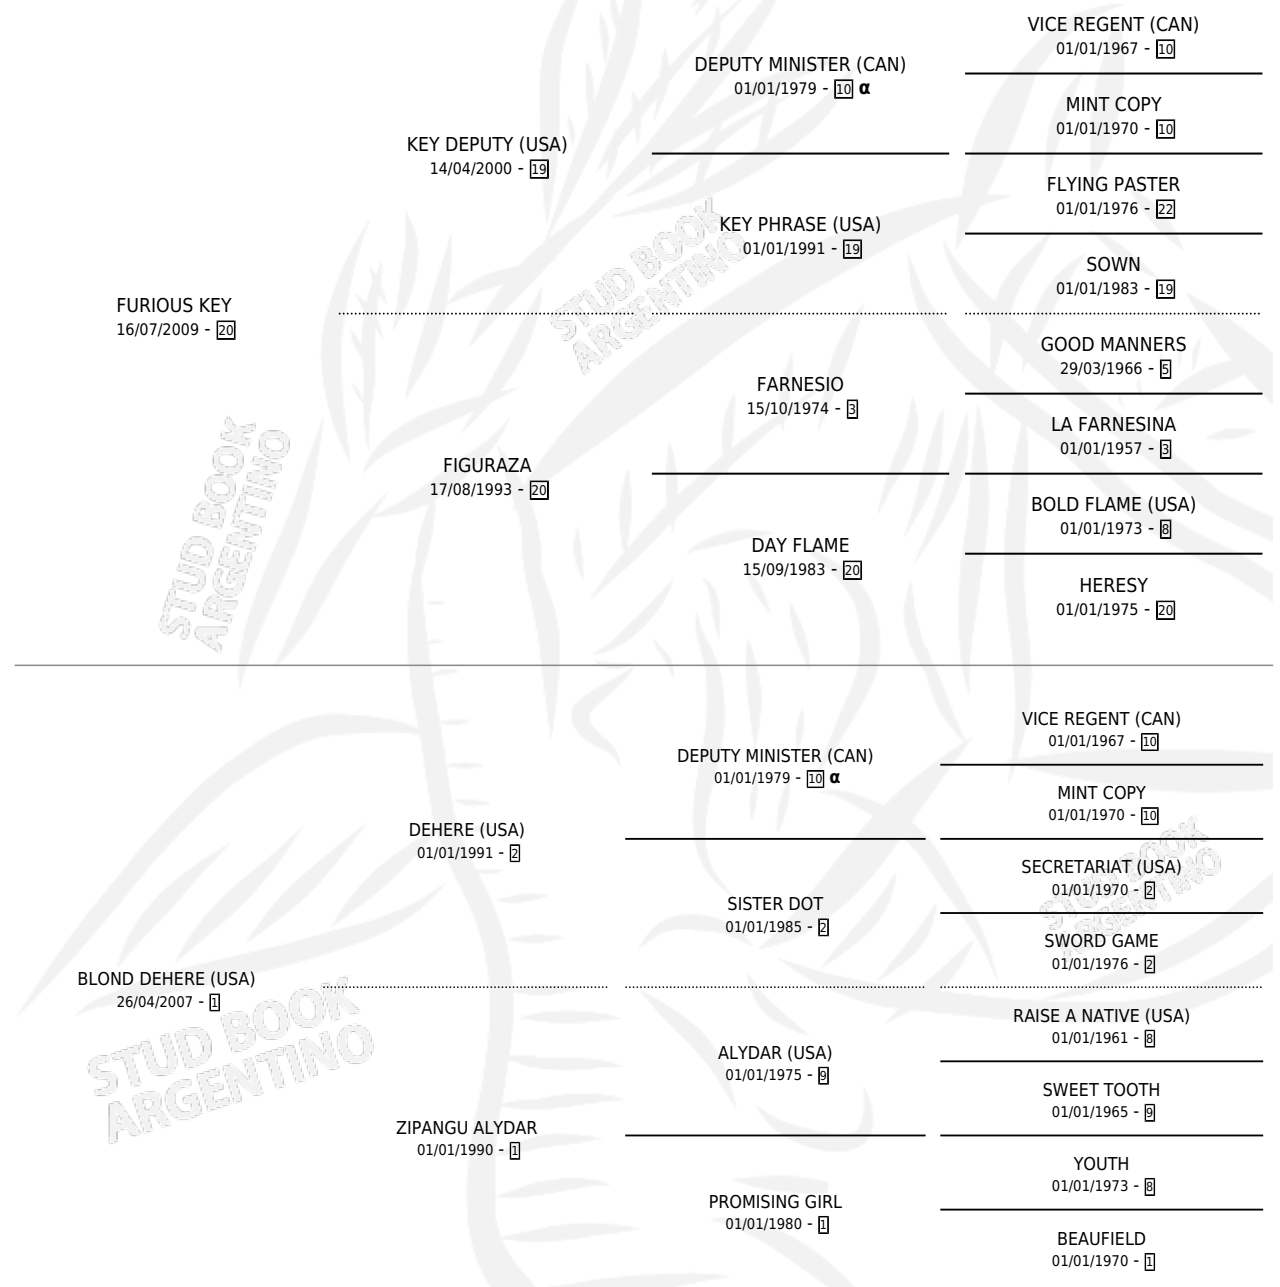

KULTRUN

por **FURIOUS KEY** y **BLOND DEHERE (USA)** por **DEHERE (USA)**

Argentina · Macho · Zaino · SP · 09/10/2018
Familia 1-x · Volumen 43

ESTADO

TIPIFICACIÓN SANGUÍNEA	X
TIPIFICACIÓN POR ADN	✓
PASAPORTE	✓
IDENTIFICACIÓN POR MICROCHIP	✓
REPRODUCTOR	X

Lugar de nacimiento: Santa Placida
Criador: Auteri Franchi Lucia Maria

PEDIGREE

INBREEDING : α

KULTRUN

Datos oficiales del Stud Book Argentino

Documento generado el 04/05/2026

studbook.org.ar