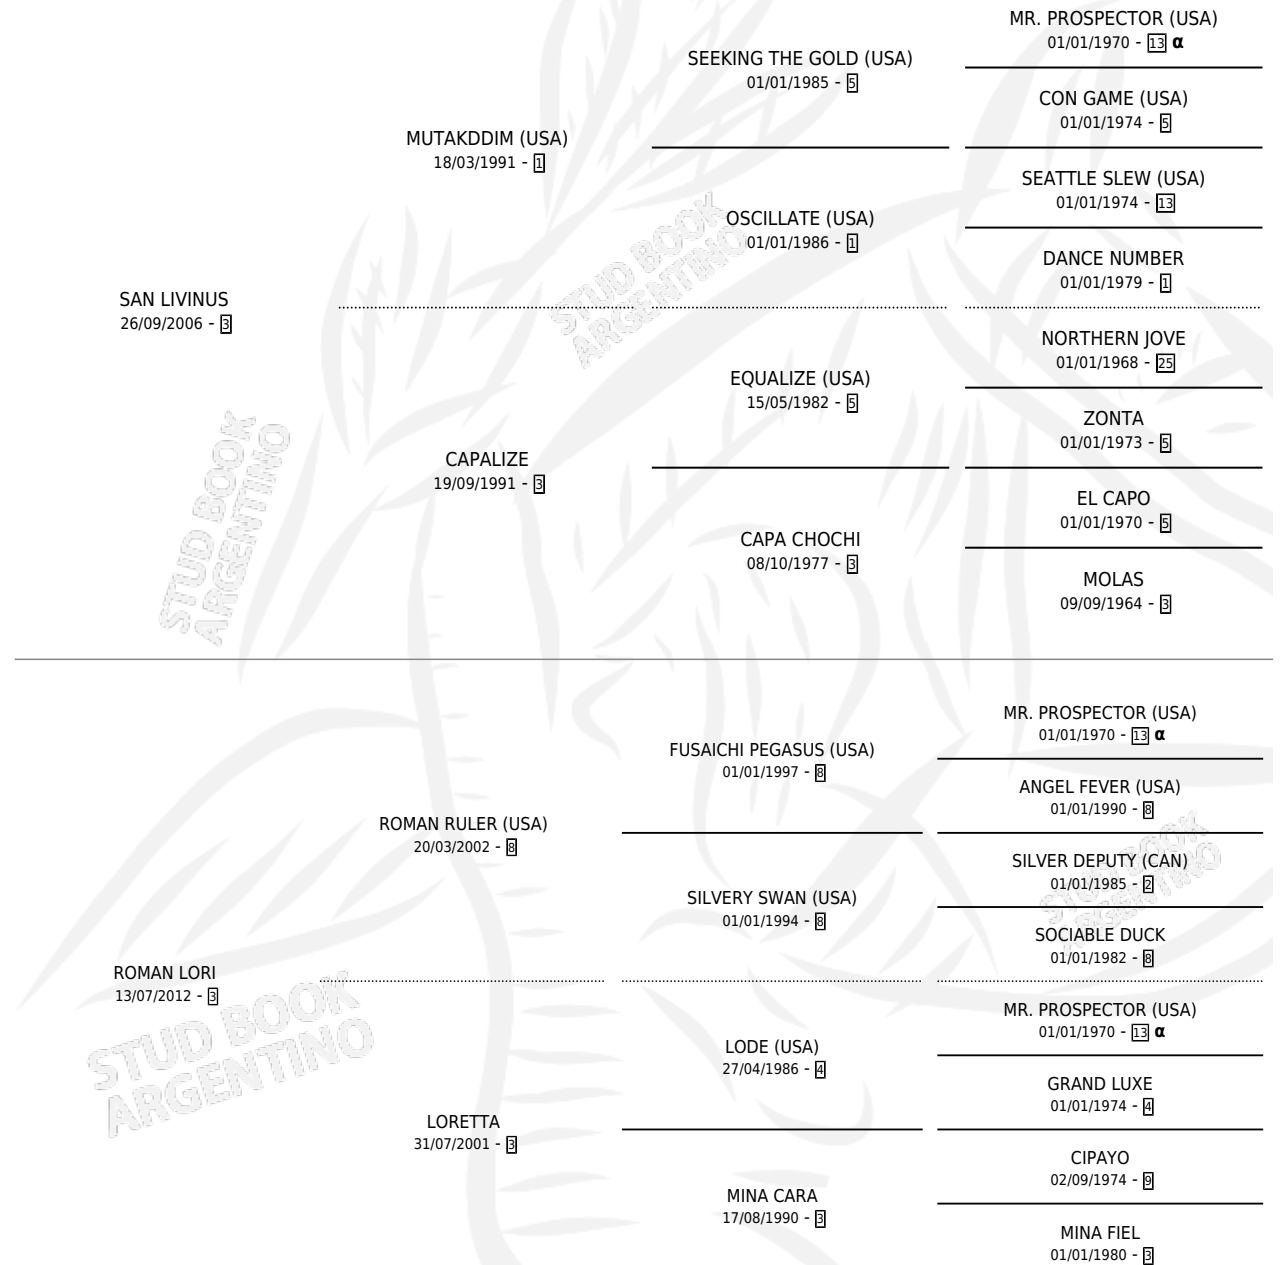

# LA FUNCIONARIA

por **SAN LIVINUS** y **ROMAN LORI** por **ROMAN RULER**  
(USA)

Argentina · Hembra · Zaino Colorado · SP · 21/10/2018  
Familia 3-h · Volumen 43

## ESTADO

TIPIFICACIÓN SANGUÍNEA	X
TIPIFICACIÓN POR ADN	✓
PASAPORTE	✓
IDENTIFICACIÓN POR MICROCHIP	✓
REPRODUCTOR	X

**Lugar de nacimiento:** El Emir

**Criador:** El Emir

## PEDIGREE

INBREEDING : α