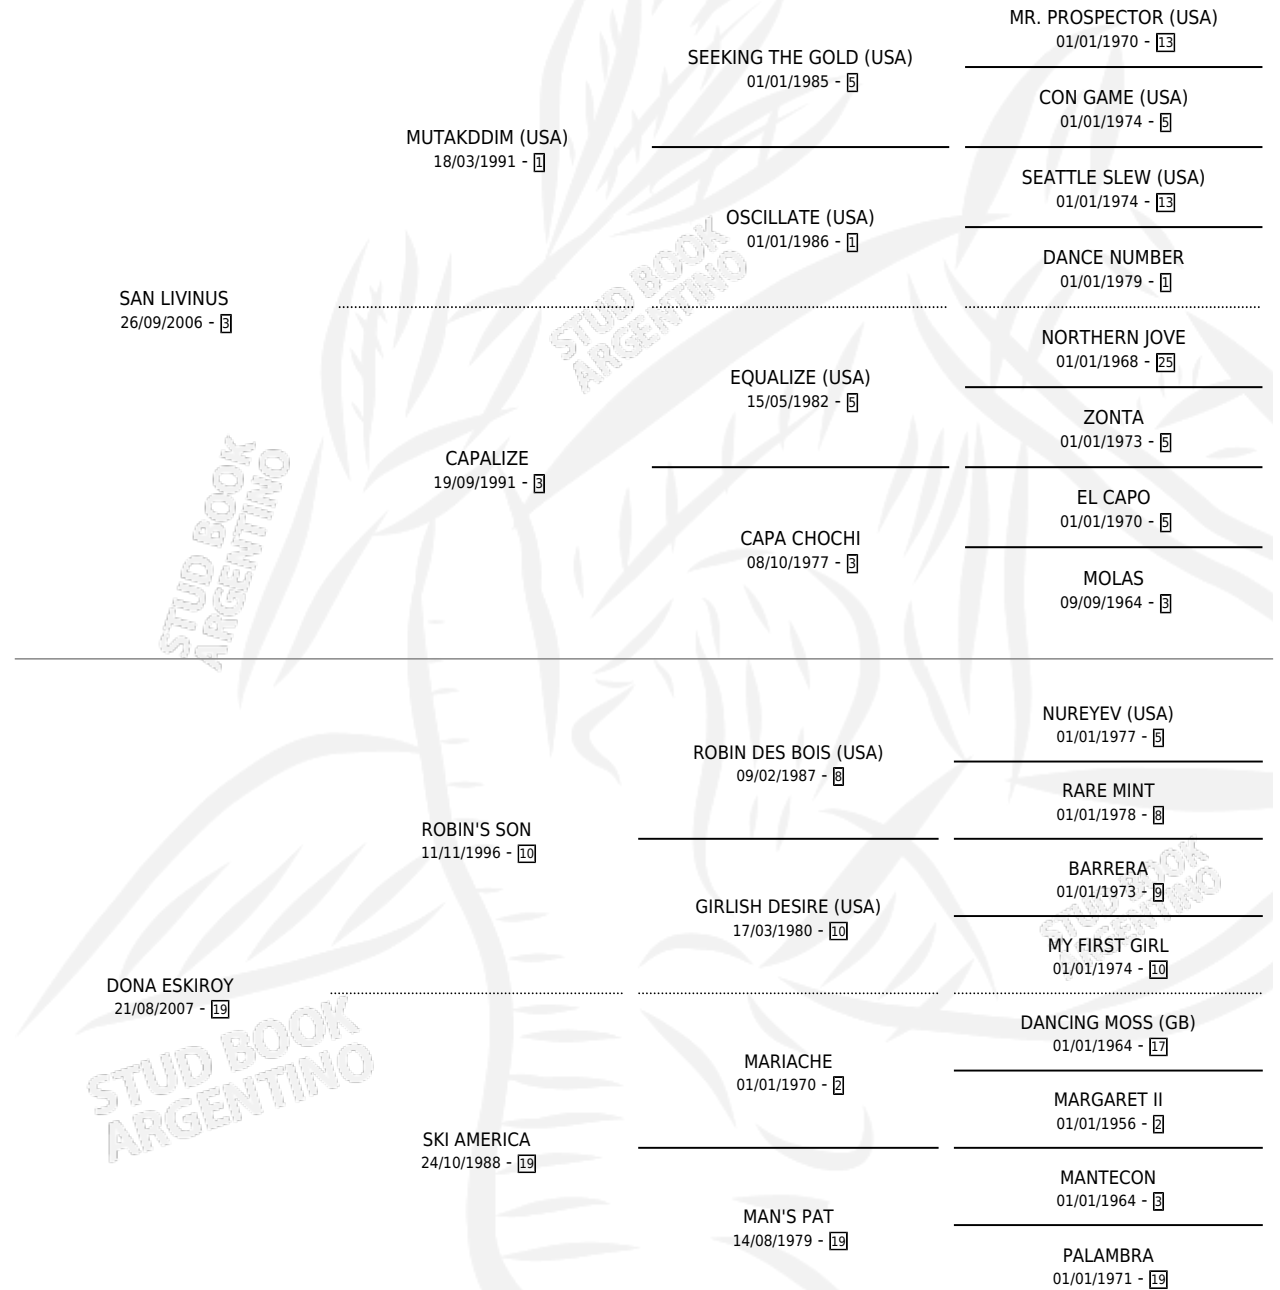

DONA SAN

por **SAN LIVINUS** y **DONA ESKIROY** por **ROBIN'S SON**

Argentina · Macho · Zaino · SP · 07/10/2018
Familia 19 · Volumen 43

ESTADO

TIPIFICACIÓN SANGUÍNEA	X
TIPIFICACIÓN POR ADN	X
PASAPORTE	X
IDENTIFICACIÓN POR MICROCHIP	X
REPRODUCTOR	X

Lugar de nacimiento: El Emir
Criador: Arnau Alberto Jose

PEDIGREE

DONA SAN

Datos oficiales del Stud Book Argentino

Documento generado el 06/05/2026

studbook.org.ar