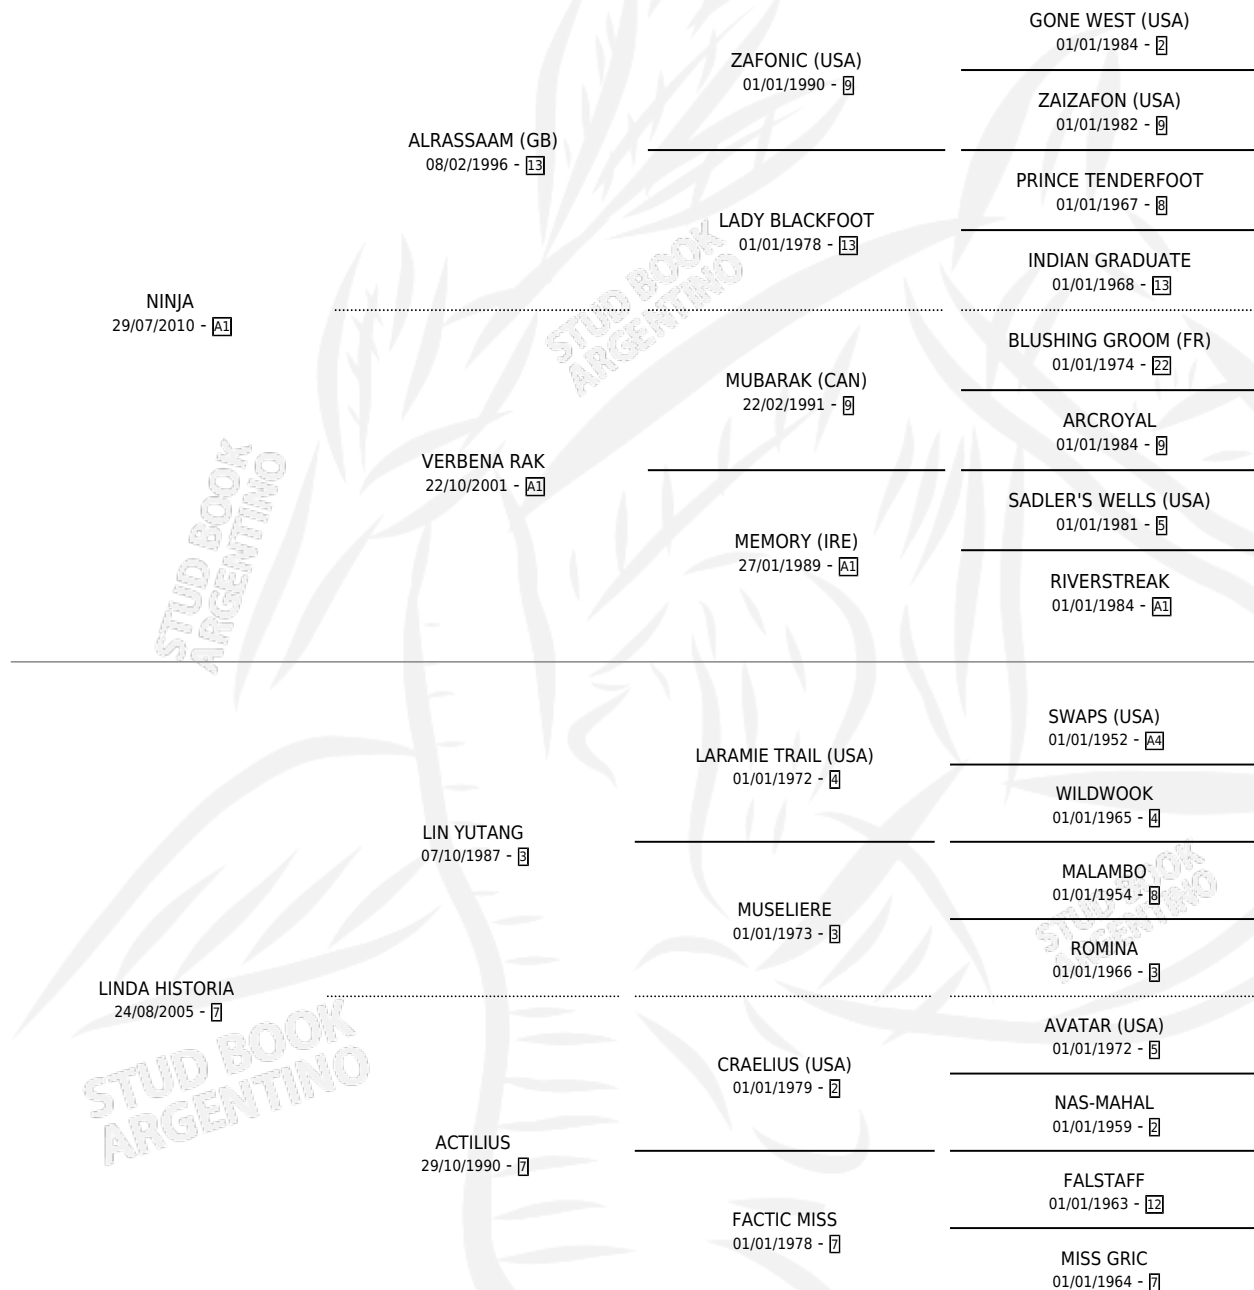

YULAN

por NINJA y LINDA HISTORIA por LIN YUTANG

Argentina · Macho · Zaino · SP · 22/12/2018
Familia 7 · Volumen 43

ESTADO

TIPIFICACIÓN SANGUÍNEA	X
TIPIFICACIÓN POR ADN	✓
PASAPORTE	✓
IDENTIFICACIÓN POR MICROCHIP	✓
REPRODUCTOR	X

Lugar de nacimiento: Don Danilo
Criador: Diaz Francisco Rafael

PEDIGREE

CAMPAÑA

Solo carreras oficiales de Argentina

POR EDAD

EDAD	CC	1°	2°	3°	4°	5°	NP	CLC	CLG	CLCG1	CLGG1	IMPORTE	GANANCIA / CC
4 AÑOS	2	0	0	0	0	0	2	0	0	0	0	\$0	\$0
TOTALES	2	0	0	0	0	0	2	0	0	0	0	\$0	\$0
%		0.0%	0.0%	0.0%	0.0%	0.0%	100%	0.0%	0.0%	0.0%	0.0%		