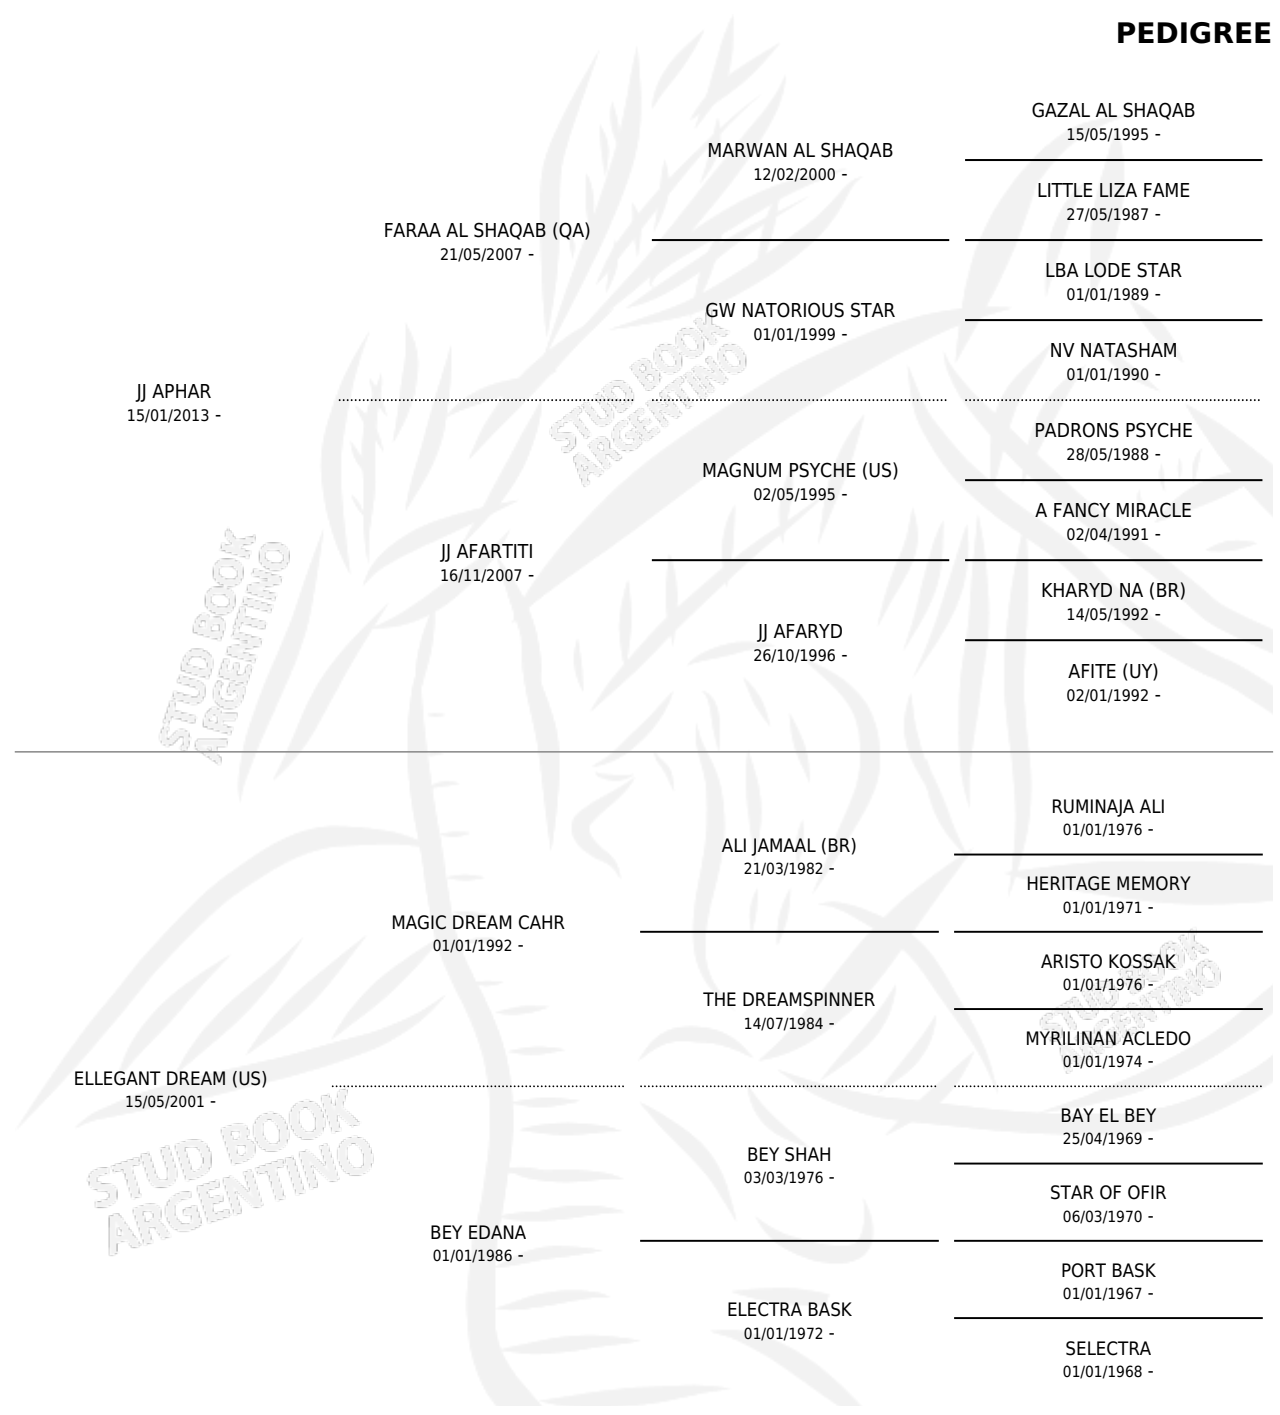

LC IBIS

por JJ APHAR y ELLEGANT DREAM (US) por MAGIC DREAM CAHR

Argentina · Macho · Zaino · AP · 19/02/2019
Familia · Volumen 43

ESTADO

TIPIFICACIÓN SANGUÍNEA	X
TIPIFICACIÓN POR ADN	✓
PASAPORTE	✓
IDENTIFICACIÓN POR MICROCHIP	✓
REPRODUCTOR	X

Lugar de nacimiento: La Catalina
Criador: La Catalina

PEDIGREE

LC IBIS

Datos oficiales del Stud Book Argentino

Documento generado el 12/05/2026

studbook.org.ar