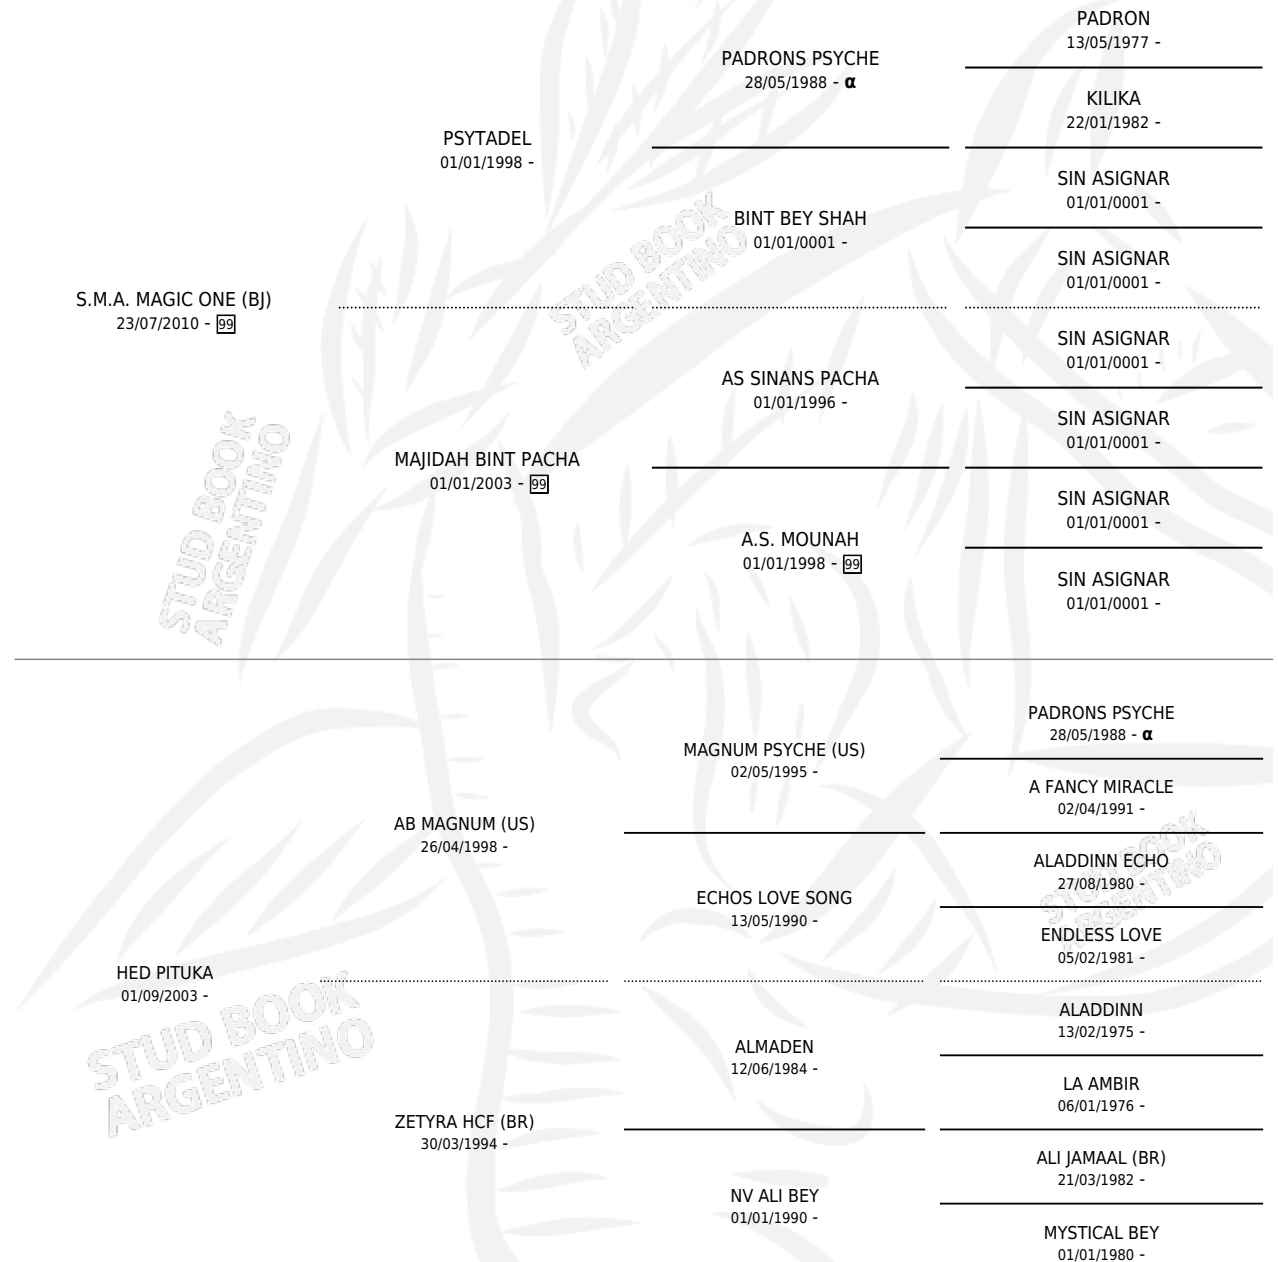

LC LANAKAI

por S.M.A. MAGIC ONE (BJ) y HED PITUKA por AB
MAGNUM (US)

Argentina · Macho · Zaino Doradillo · AP · 13/02/2019
Familia · Volumen 43

ESTADO

TIPIFICACIÓN SANGUÍNEA	X
TIPIFICACIÓN POR ADN	X
PASAPORTE	X
IDENTIFICACIÓN POR MICROCHIP	X
REPRODUCTOR	X

Lugar de nacimiento: La Catalina
Criador: La Catalina

PEDIGREE

INBREEDING : α