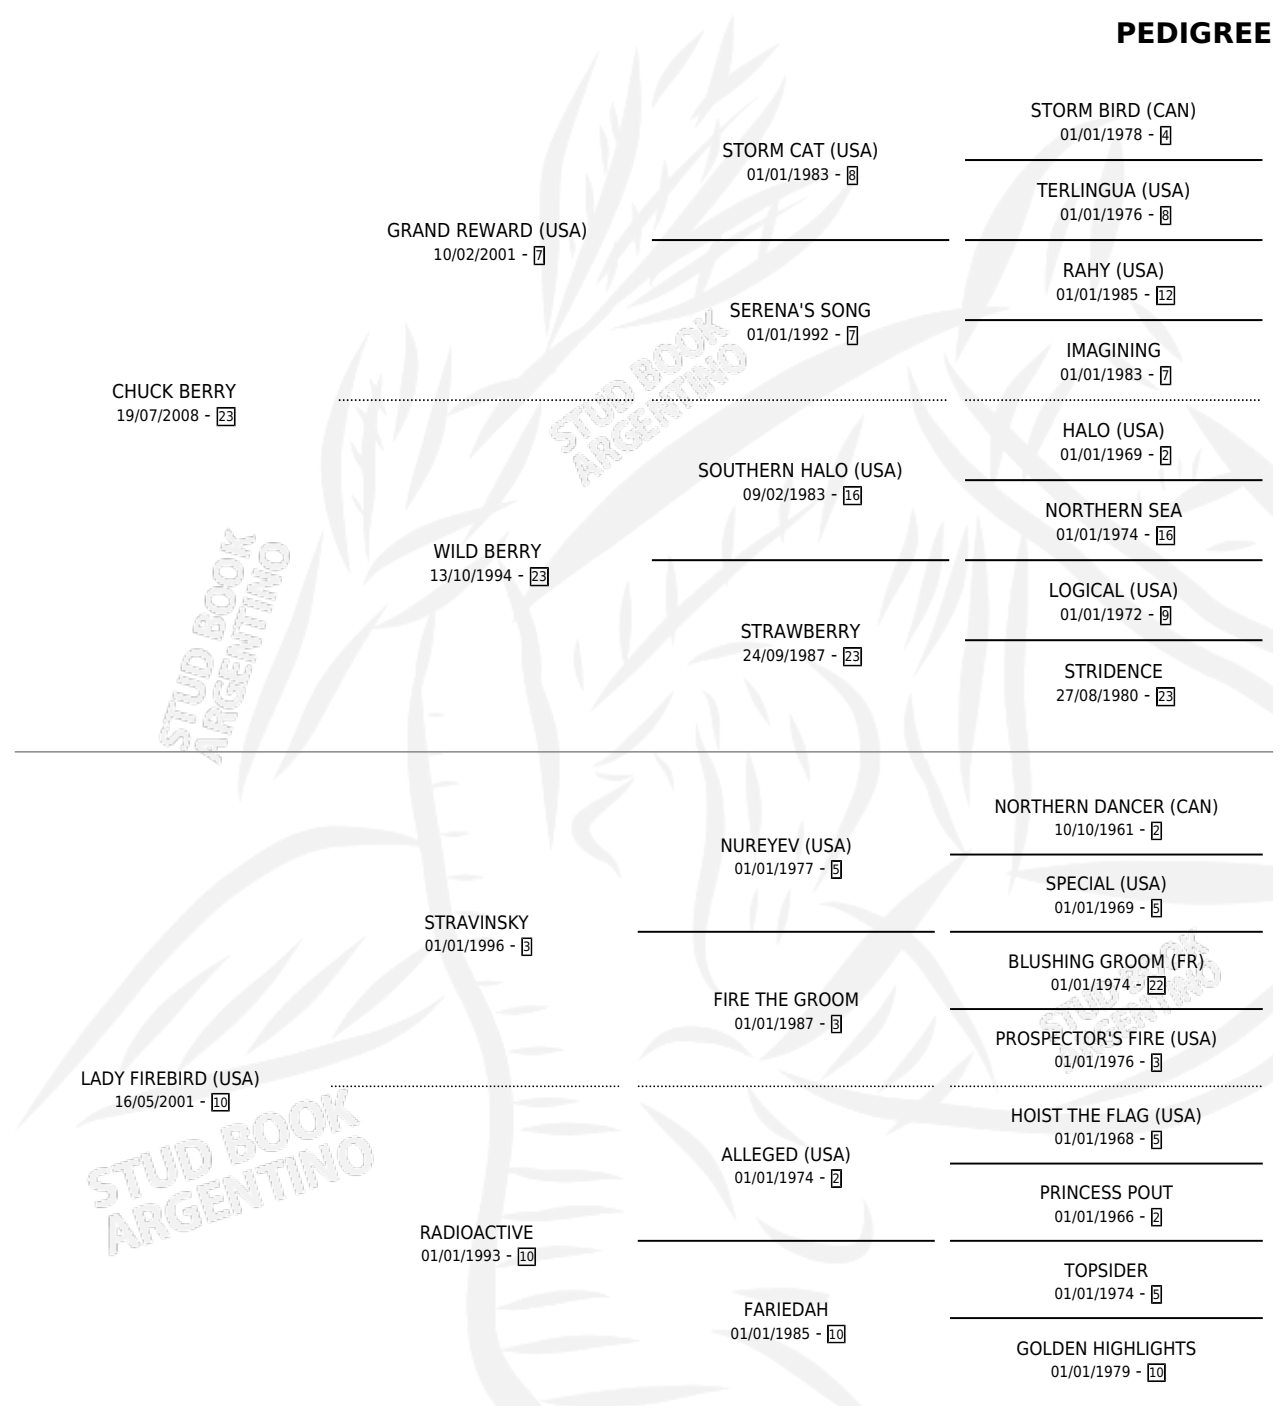

ZELAI

por **CHUCK BERRY** y **LADY FIREBIRD (USA)** por **STRAVINSKY**

Argentina · Macho · Zaino · SP · 28/09/2018
Familia 10-d · Volumen 43

ESTADO

TIPIFICACIÓN SANGUÍNEA	X
TIPIFICACIÓN POR ADN	✓
PASAPORTE	✓
IDENTIFICACIÓN POR MICROCHIP	✓
REPRODUCTOR	X

Lugar de nacimiento: La Faustina
Criador: La Faustina

PEDIGREE

CAMPAÑA

Solo carreras oficiales de Argentina

POR EDAD

EDAD	CC	1°	2°	3°	4°	5°	NP	CLC	CLG	CLCG1	CLGG1	IMPORTE	GANANCIA / CC
4 AÑOS	1	0	0	0	0	0	1	0	0	0	0	\$0	\$0
5 AÑOS	4	1	0	0	2	0	1	0	0	0	0	\$896,100	\$224,025
TOTALES	5	1	0	0	2	0	2	0	0	0	0	\$896,100	\$179,220
%		20.0%	0.0%	0.0%	40.0%	0.0%	40.0%	0.0%	0.0%	0.0%	0.0%		