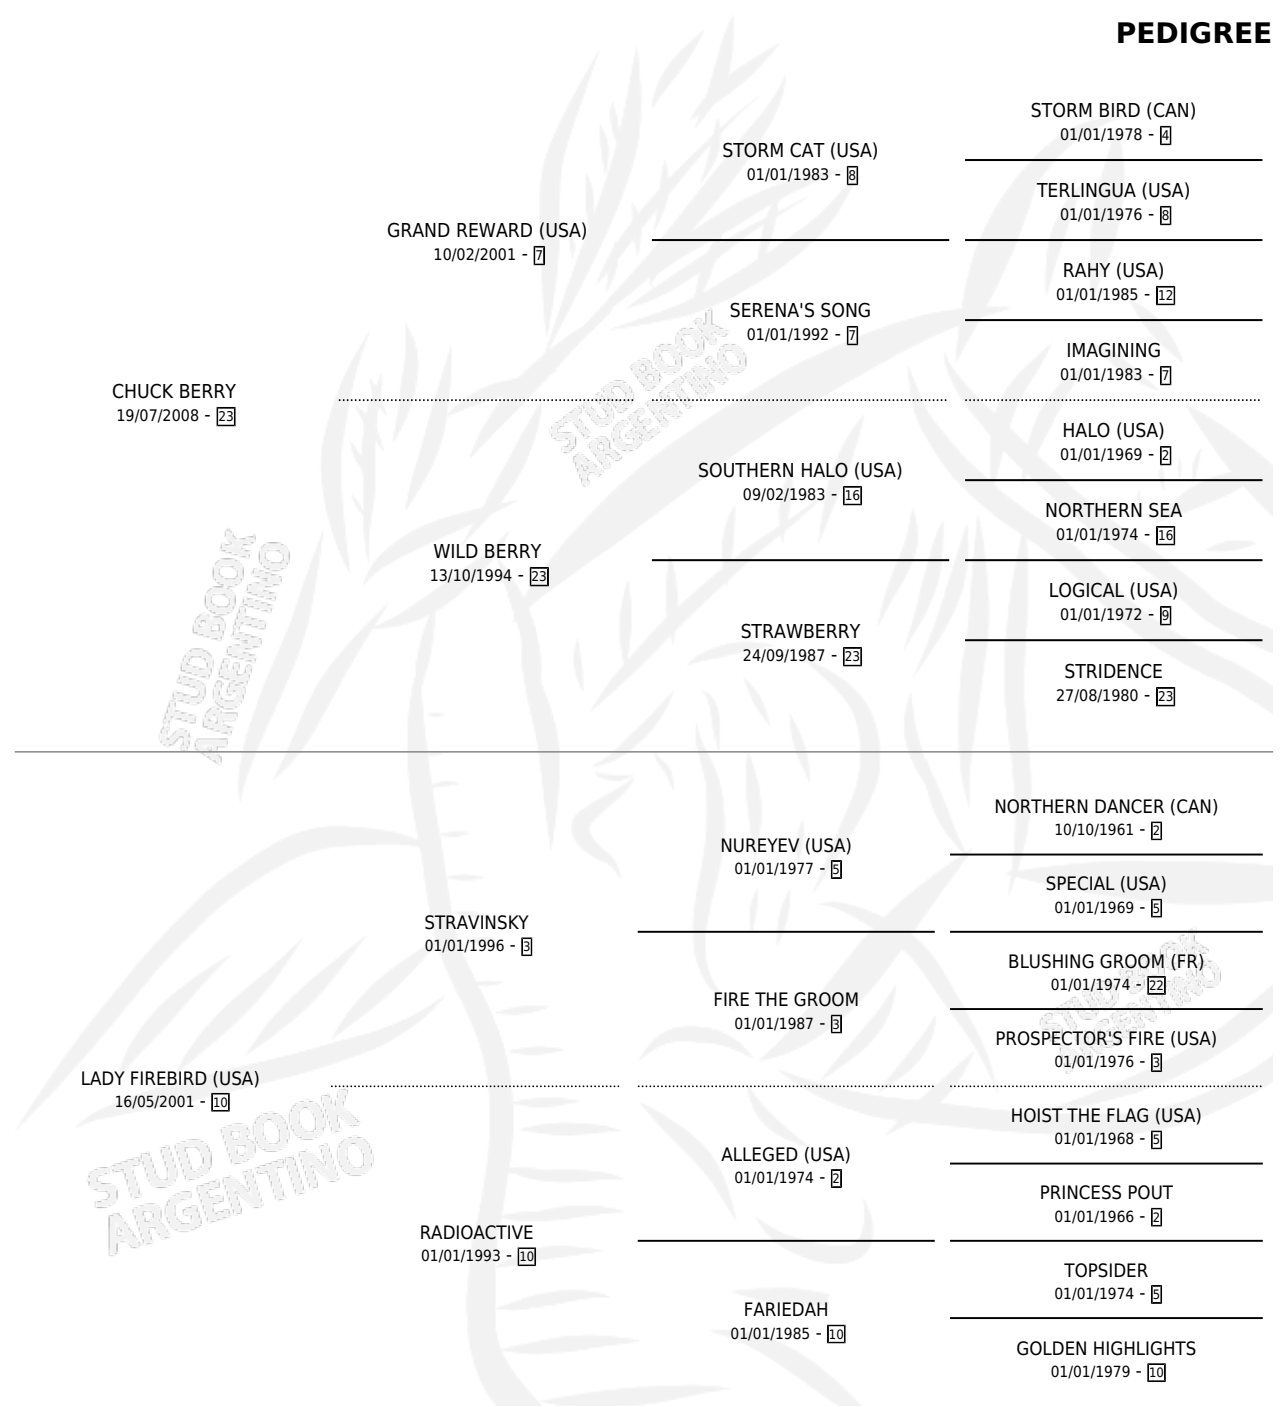

ZELAI

por **CHUCK BERRY** y **LADY FIREBIRD (USA)** por **STRAVINSKY**

Argentina · Macho · Zaino · SP · 28/09/2018
Familia 10-d · Volumen 43

ESTADO

TIPIFICACIÓN SANGUÍNEA	X
TIPIFICACIÓN POR ADN	✓
PASAPORTE	✓
IDENTIFICACIÓN POR MICROCHIP	✓
REPRODUCTOR	X

Lugar de nacimiento: La Faustina
Criador: La Faustina

PEDIGREE