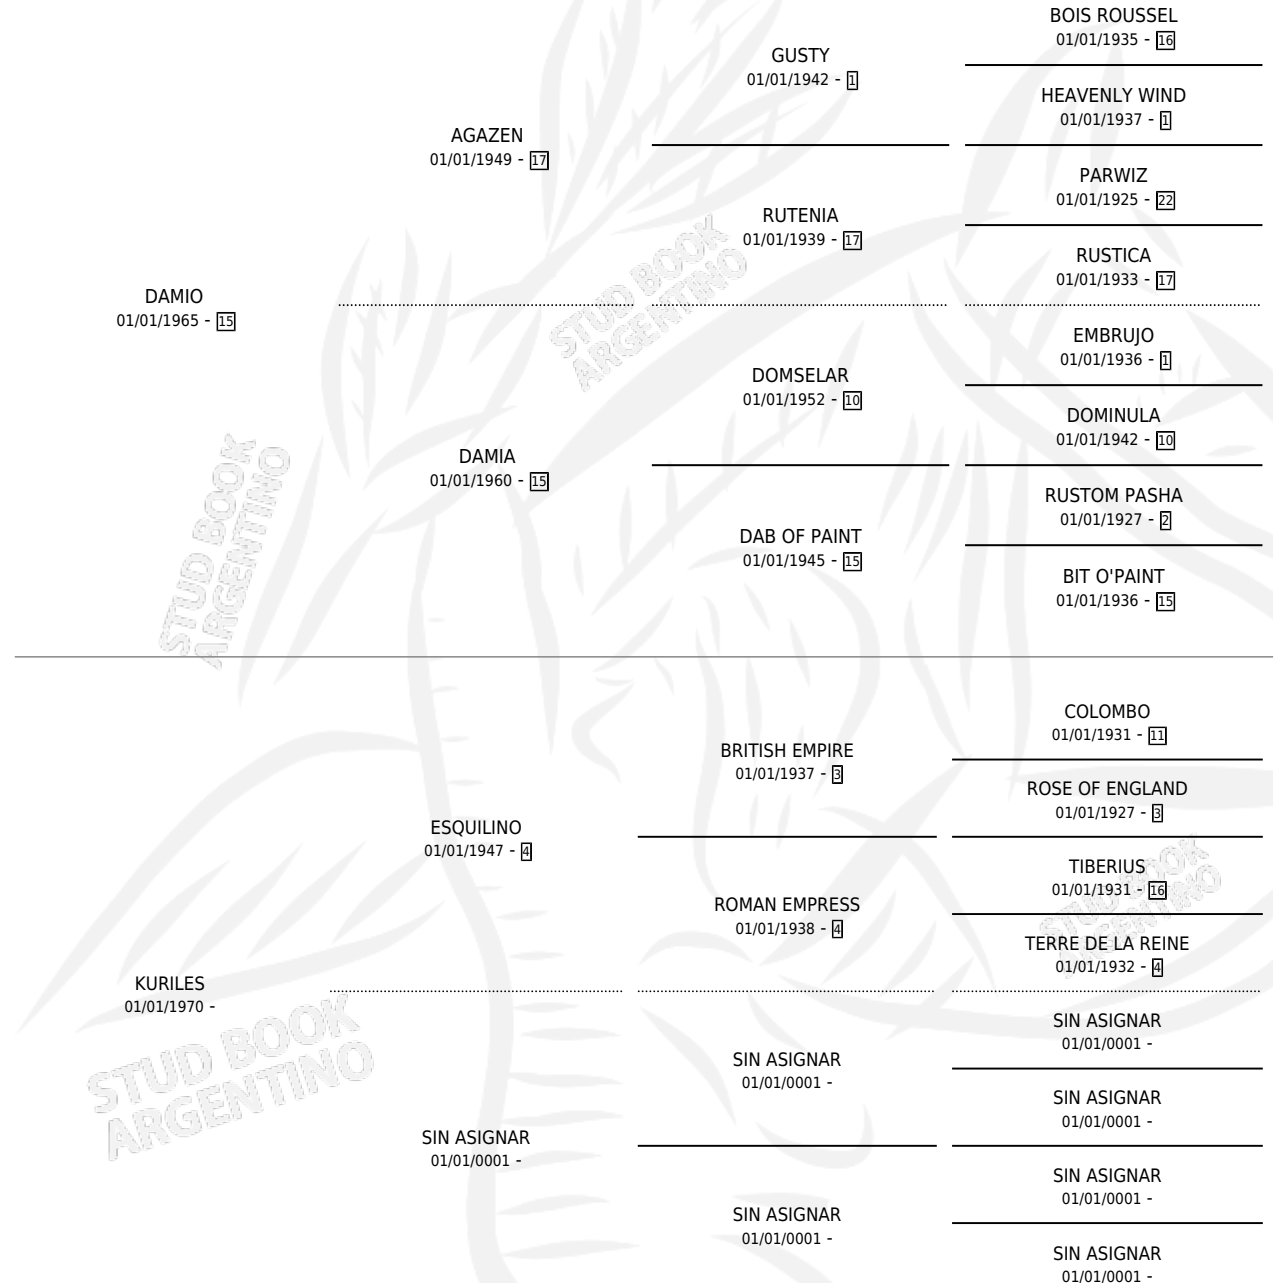

ANNE MALONE

por DAMIO y KURILES por ESQUILINO

Argentina · Hembra · Zaino Colorado · SP · 27/11/1977
Familia · Volumen 29

ESTADO

TIPIFICACIÓN SANGUÍNEA	X
TIPIFICACIÓN POR ADN	X
PASAPORTE	X
IDENTIFICACIÓN POR MICROCHIP	X
REPRODUCTOR	✓

Lugar de nacimiento: Campo particular

Criador: Sin dato

~

HIJOS

	MACHOS	HEMBRAS
2 NACIERON	2	0
1 CORRIERON	1	0

SIN ACTUACIONES

PEDIGREE

S