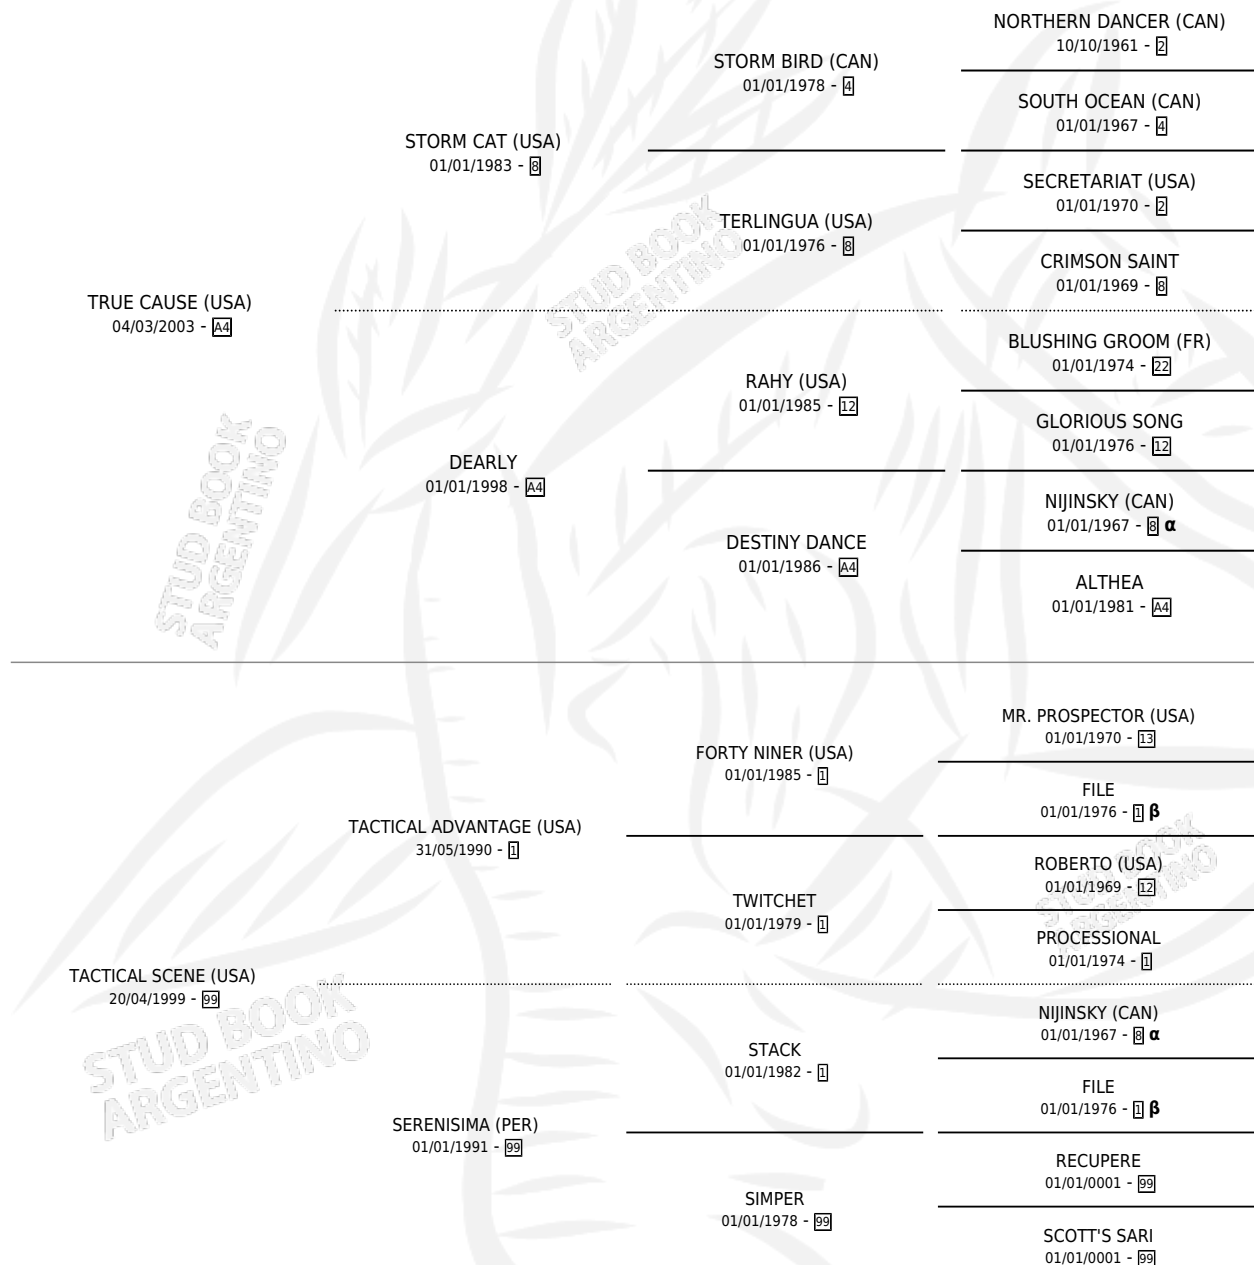

TRUE GALAN

por TRUE CAUSE (USA) y TACTICAL SCENE (USA) por
TACTICAL ADVANTAGE (USA)

Argentina · Macho · Alazan · SP · 08/11/2018
Familia 99 · Volumen 43

ESTADO

TIPIFICACIÓN SANGUÍNEA	X
TIPIFICACIÓN POR ADN	✓
PASAPORTE	✓
IDENTIFICACIÓN POR MICROCHIP	✓
REPRODUCTOR	X

Lugar de nacimiento: Rancho Lujan
Criador: Rancho Lujan

PEDIGREE

INBREEDING : α, β

EXPORTACIÓN / IMPORTACIÓN

FECHA	MOVIMIENTO	PAÍS
18/03/2021	EXPORTADO	CHILE

TRUE GALAN

Datos oficiales del Stud Book Argentino