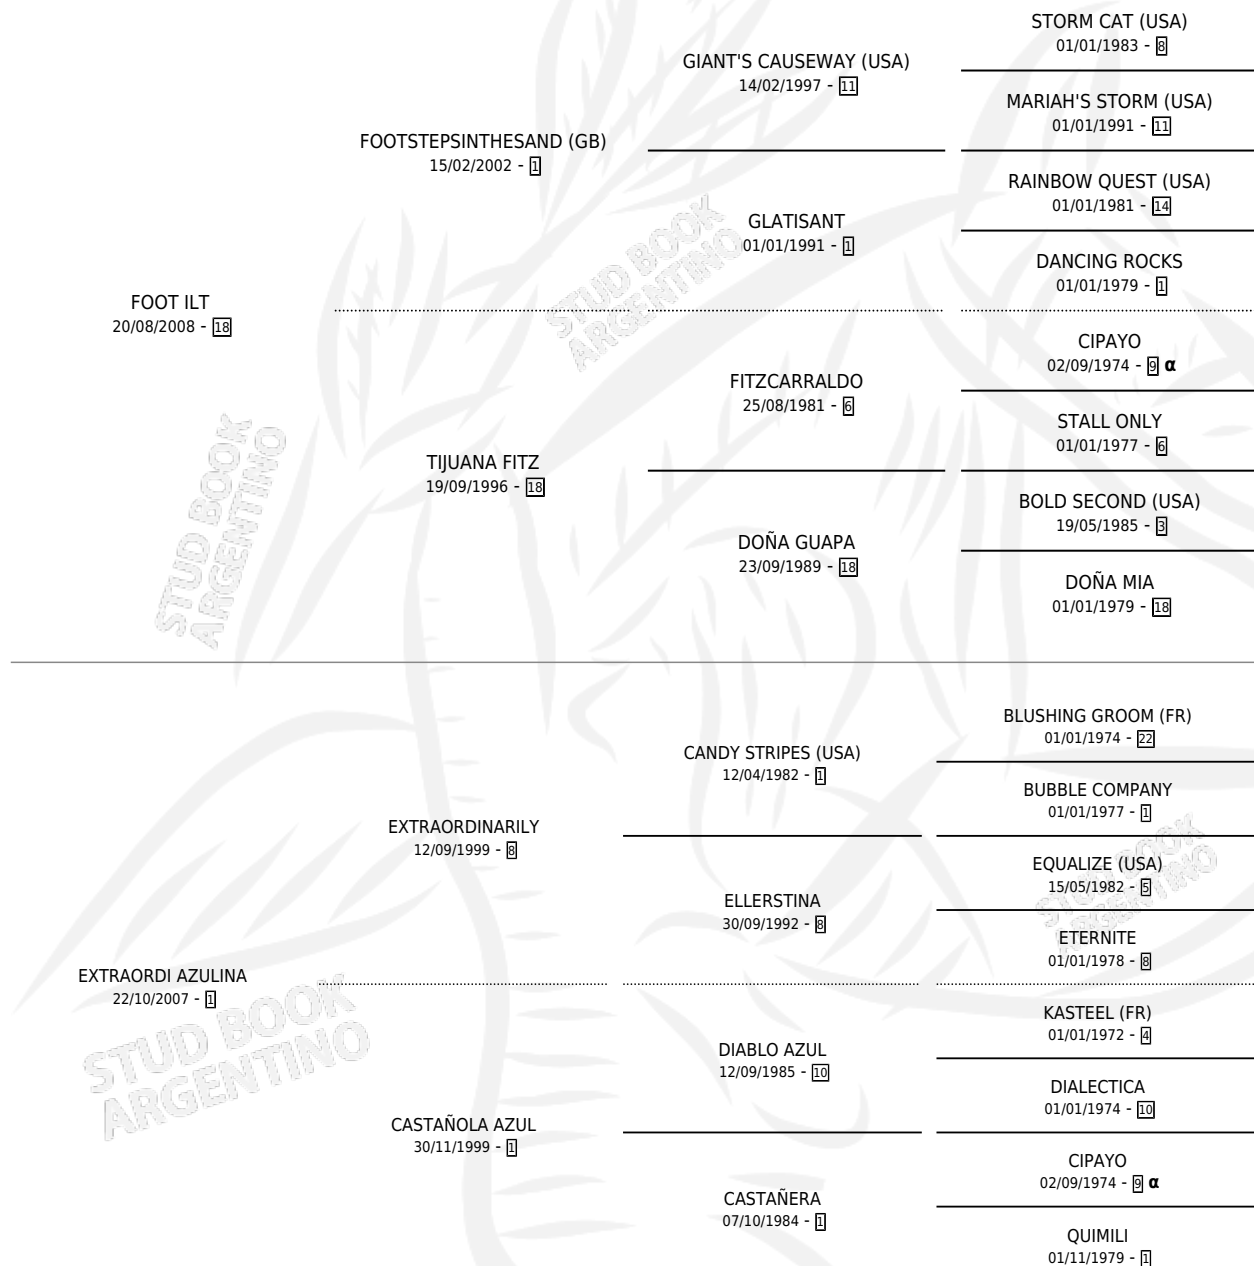

AZUL FOOT

por FOOT ILT y EXTRAORDI AZULINA por
EXTRAORDINARILY

Argentina · Hembra · Zaino · SP · 06/11/2018
Familia 1-p · Volumen 43

ESTADO

TIPIFICACIÓN SANGUÍNEA	X
TIPIFICACIÓN POR ADN	✓
PASAPORTE	✓
IDENTIFICACIÓN POR MICROCHIP	✓
REPRODUCTOR	X

Lugar de nacimiento: O Grady
Criador: O Grady

PEDIGREE

INBREEDING : α

CAMPAÑA

Solo carreras oficiales de Argentina

POR EDAD

EDAD	CC	1°	2°	3°	4°	5°	NP	CLC	CLG	CLCG1	CLGG1	IMPORTE	GANANCIA / CC
5 AÑOS	1	0	0	0	0	0	1	0	0	0	0	\$40,000	\$40,000
TOTALES	1	0	0	0	0	0	1	0	0	0	0	\$40,000	\$40,000
%		0.0%	0.0%	0.0%	0.0%	0.0%	100%	0.0%	0.0%	0.0%	0.0%		