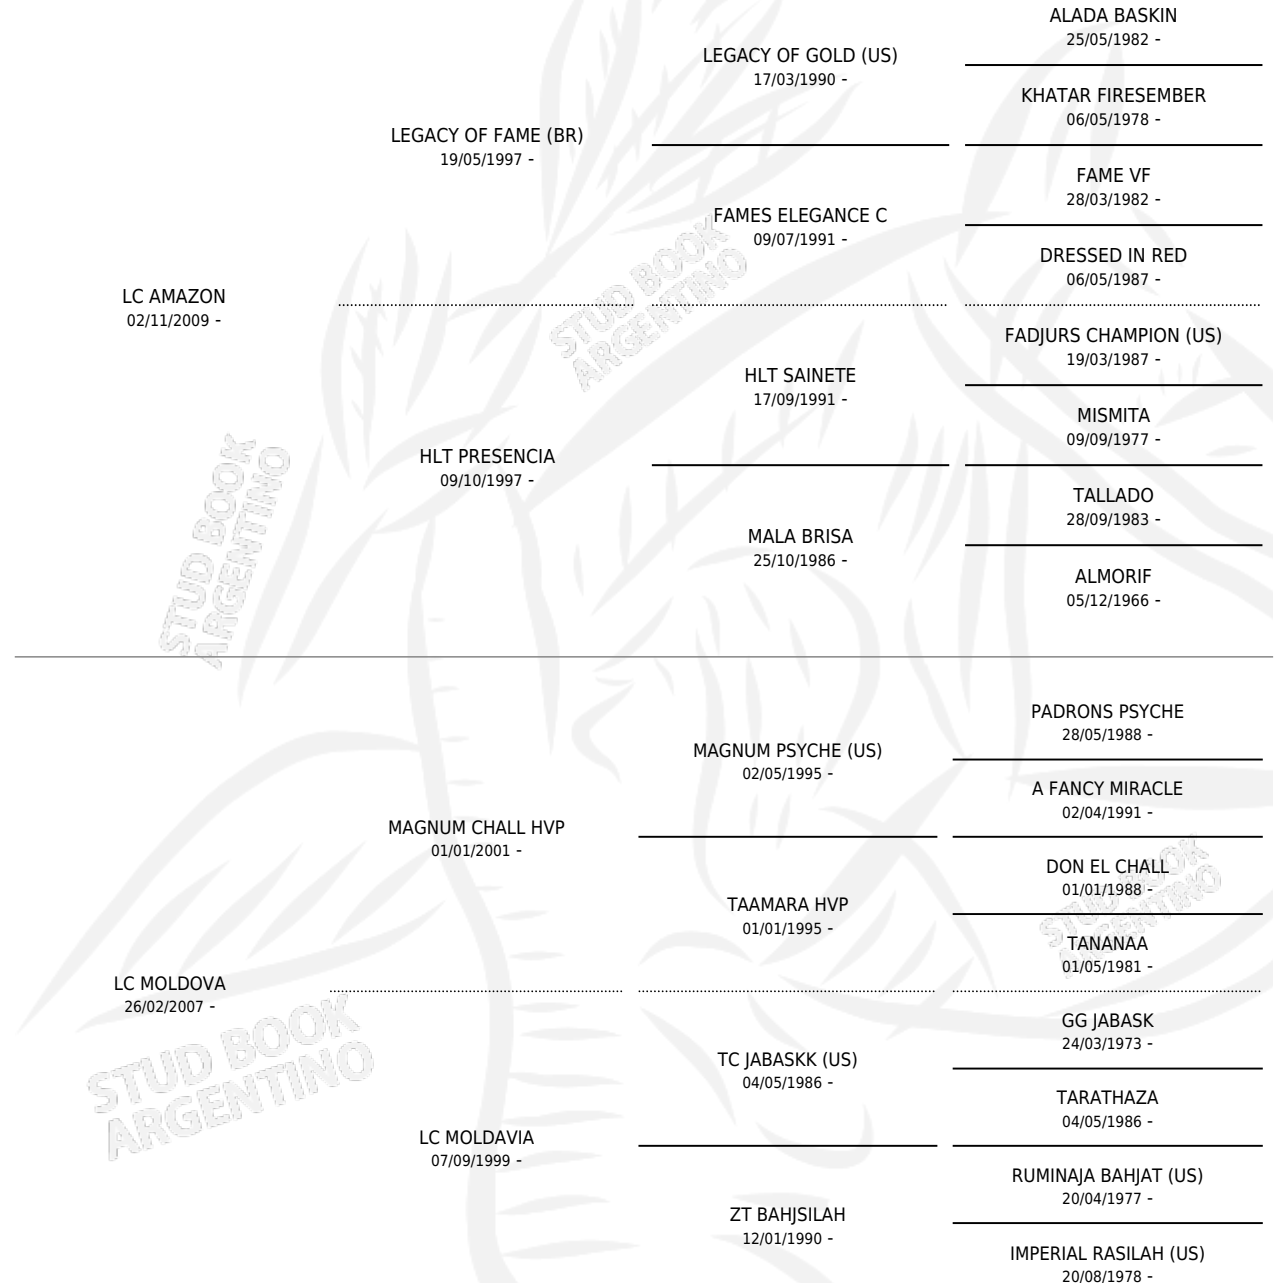

LP MARZUQ

por LC AMAZON y LC MOLDOVA por MAGNUM CHALL
HVP

Argentina · Macho · Alazan · AP · 02/01/2019
Familia · Volumen 43

ESTADO

TIPIFICACIÓN SANGUÍNEA	X
TIPIFICACIÓN POR ADN	X
PASAPORTE	X
IDENTIFICACIÓN POR MICROCHIP	X
REPRODUCTOR	X

Lugar de nacimiento: La Paz
Criador: Bueno Ricardo Javier

PEDIGREE

LP MARZUQ

Datos oficiales del Stud Book Argentino

Documento generado el 07/05/2026

studbook.org.ar