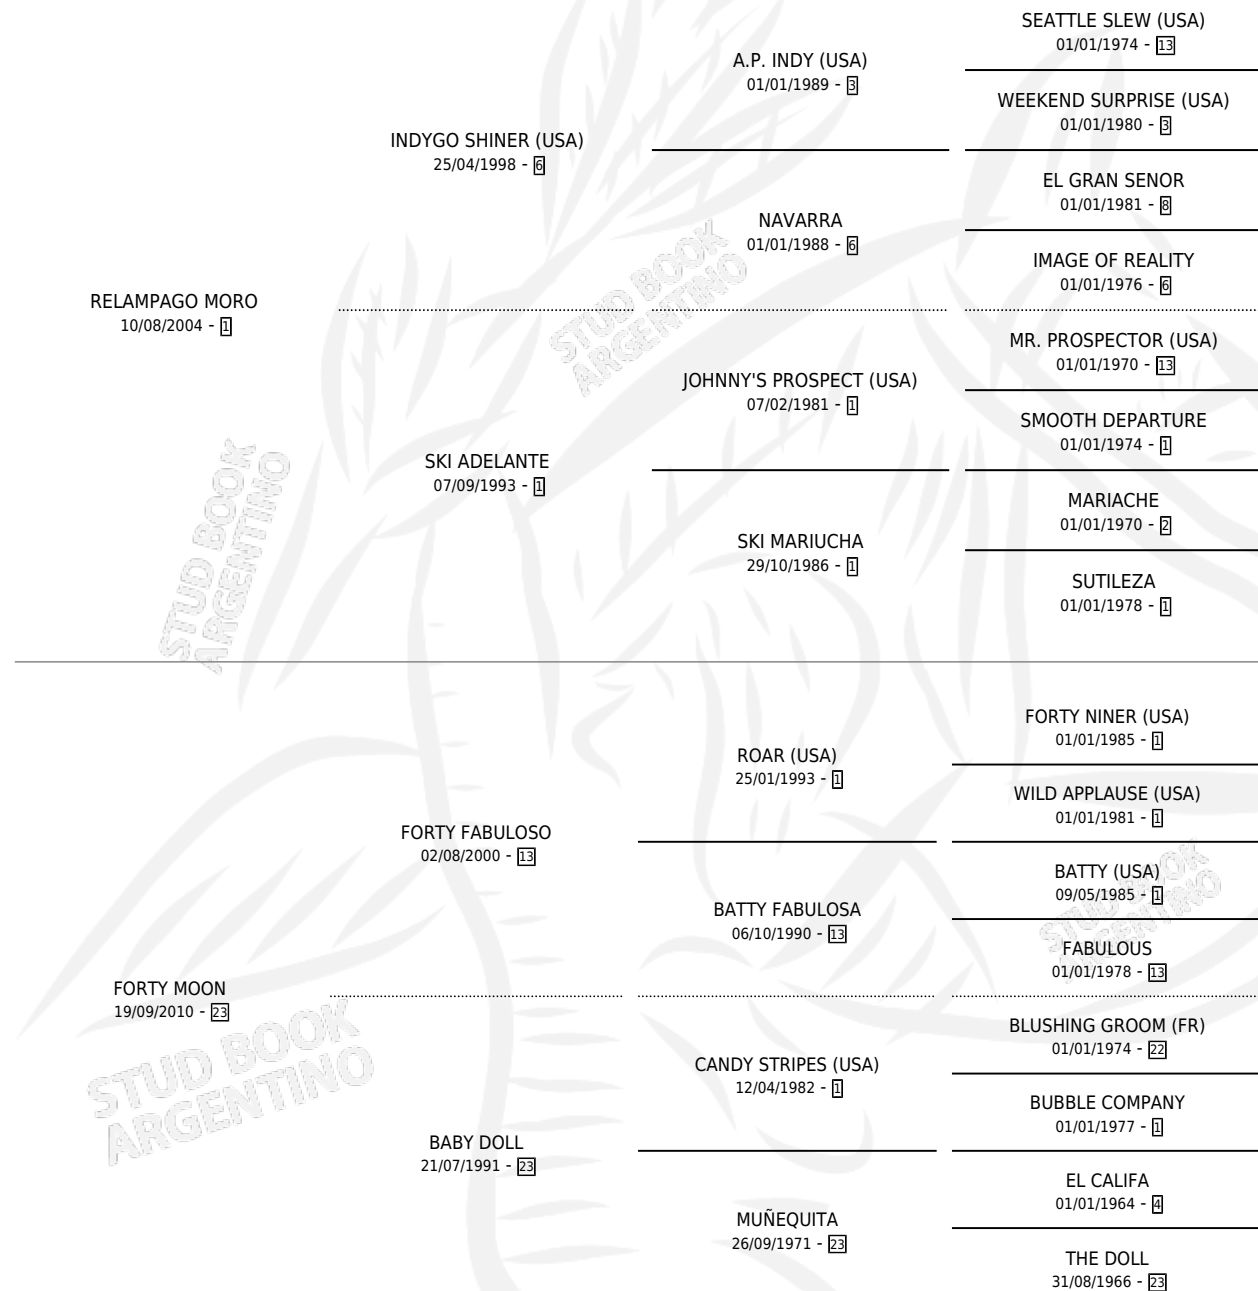

JULIANA POP

por RELAMPAGO MORO y FORTY MOON por FORTY FABULOSO

Argentina · Hembra · Alazan · SP · 25/10/2018
Familia 23-a · Volumen 43

ESTADO

TIPIFICACIÓN SANGUÍNEA	X
TIPIFICACIÓN POR ADN	X
PASAPORTE	X
IDENTIFICACIÓN POR MICROCHIP	X
REPRODUCTOR	X

Lugar de nacimiento: El Taco
Criador: De Arzave Julio Cesar

PEDIGREE

JULIANA POP

Datos oficiales del Stud Book Argentino

Documento generado el 12/06/2026

studbook.org.ar