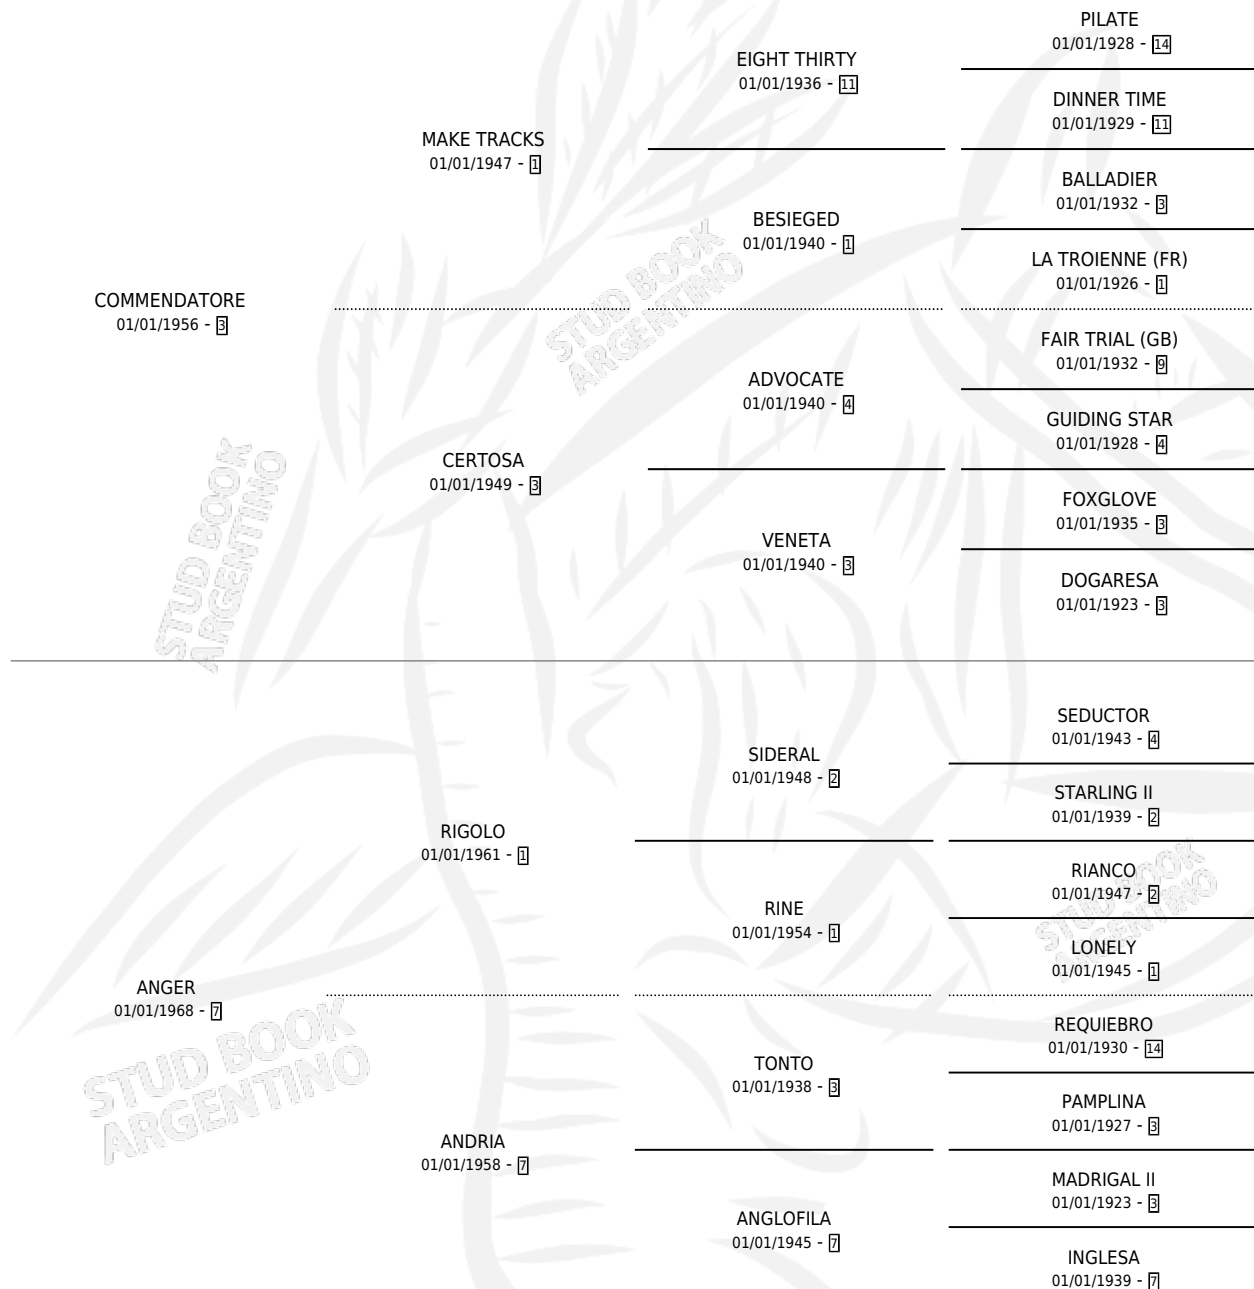

ANIVA

por **COMMENDATORE** y **ANGER** por **RIGOLO**

Argentina · Hembra · Alazan · SP · 08/11/1977
Familia 7 · Volumen 29

ESTADO

TIPIFICACIÓN SANGUÍNEA	✓
TIPIFICACIÓN POR ADN	X
PASAPORTE	X
IDENTIFICACIÓN POR MICROCHIP	X
REPRODUCTOR	✓

Lugar de nacimiento: Campo particular

Criador: Sin dato

~

HIJOS

	MACHOS	HEMBRAS
7 NACIERON	2	5
1 CORRIERON	0	1

SIN ACTUACIONES

PEDIGREE

S

cimientos 7 / Efectividad 53.85%

PADRILLO	PRODUCTO	CRIADOR	1ER SERVICIO	ÚLTIMO SERVICIO
PALOMET	∅		31/08/1994	02/09/1994
ANIVA	∅		24/12/1993	28/12/1993
Datos oficiales del Stud Book Argentino				
JANG LARK	AMARRADITA (H ZC, 07/11/1993)	SIN DATO	05/12/1992	05/12/1992
Documento generado el 12/06/2026				
RULE BRITANNIA (USA)	∅		18/08/1992	18/08/1992
studbook.org.ar				
FRIUL	∅		15/11/1991	15/11/1991
LUCKY WAY	ANIKUILADORA (H Z, 22/09/1991)	SIN DATO	06/10/1990	06/10/1990
CAMBALACHE	CAMBANIVA (H A, 28/09/1990)	SIN DATO	20/10/1989	25/10/1989
LIGHT OF NASHUA (USA)	∅		12/09/1988	14/09/1988
PARTAGAS	ANIPAR (M A, 03/09/1988)	SIN DATO	29/08/1987	09/10/1987
RULE BRITANNIA (USA)	ANIVA RULL (M ZC, 17/08/1987)	SIN DATO	05/09/1986	05/09/1986
SIN ASIGNAR	∅		31/12/1985	31/12/1985
VIEJO JERRY	ANIJERRY (H A, 27/12/1985)	SIN DATO		
BDASHD (USA)	ANAWAY (H Z, 12/10/1984)	SIN DATO		