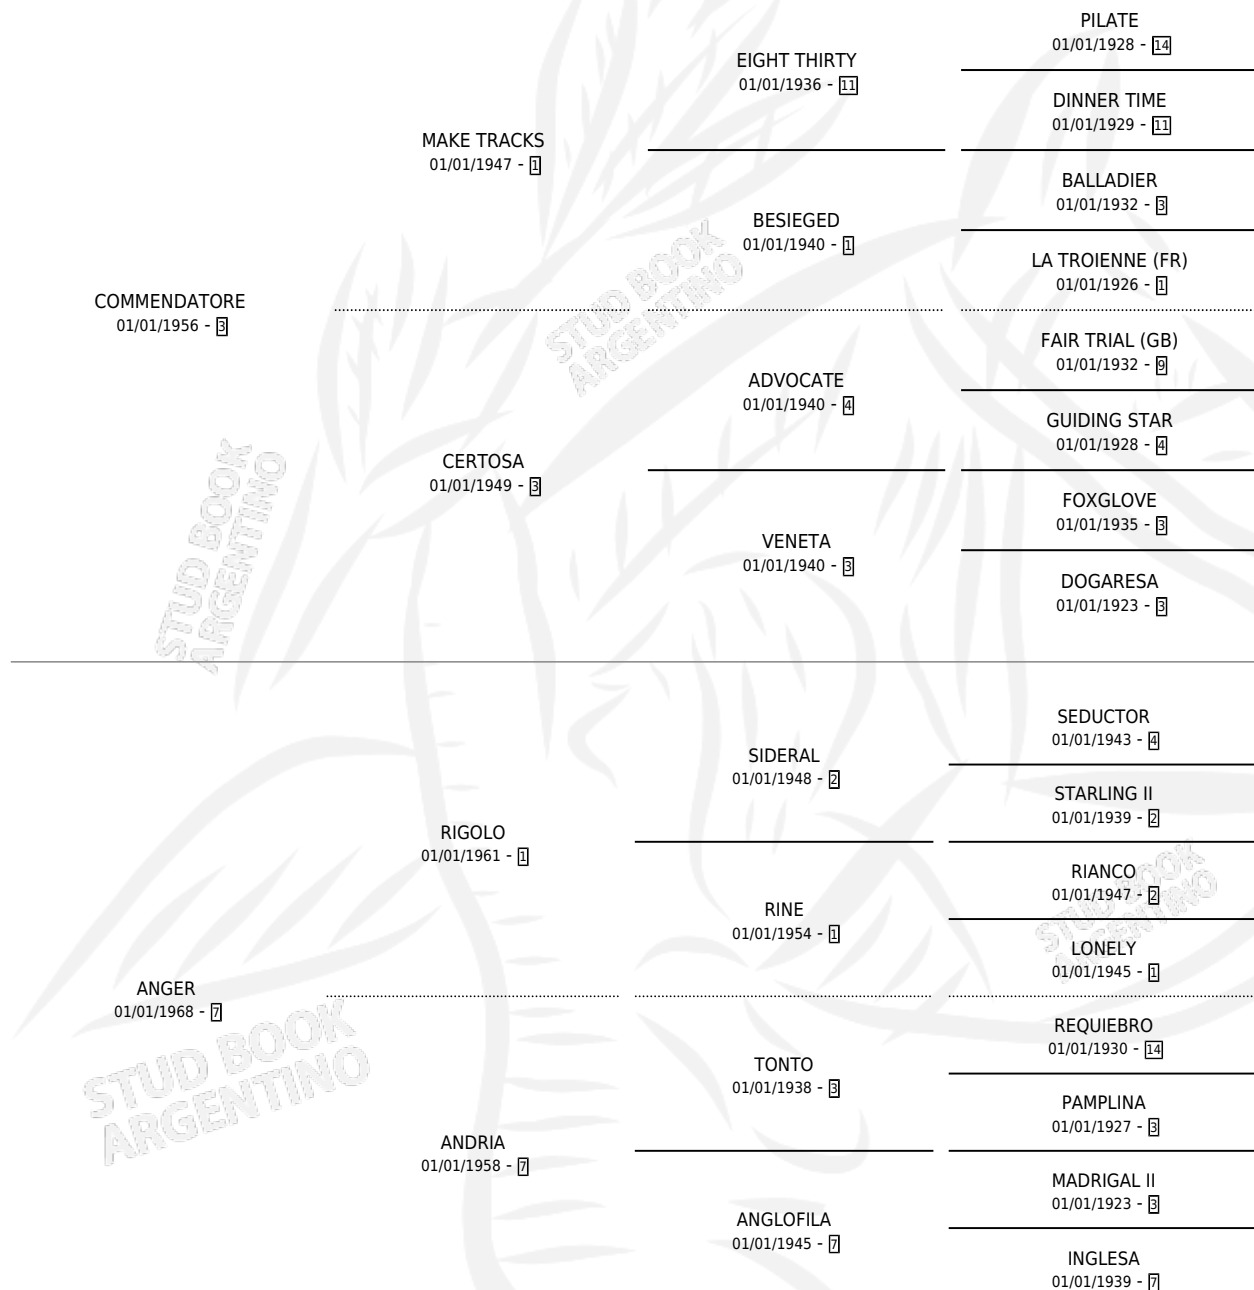

ANIVA

por **COMMENDATORE** y **ANGER** por **RIGOLO**

Argentina · Hembra · Alazan · SP · 08/11/1977
Familia 7 · Volumen 29

ESTADO

TIPIFICACIÓN SANGUÍNEA	✓
TIPIFICACIÓN POR ADN	X
PASAPORTE	X
IDENTIFICACIÓN POR MICROCHIP	X
REPRODUCTOR	✓

Lugar de nacimiento: Campo particular

Criador: Sin dato

~

HIJOS

	MACHOS	HEMBRAS
7 NACIERON	2	5
1 CORRIERON	0	1

SIN ACTUACIONES

PEDIGREE

S

cimientos 7 / Efectividad 53.85%

PADRILLO	PRODUCTO	CRIADOR	1ER SERVICIO	ÚLTIMO SERVICIO
PALOMET	∅		31/08/1994	02/09/1994
ANIVA	∅		24/12/1993	28/12/1993
ANG LARK	AMARRADITA (H ZC, 07/11/1993)	SIN DATO	05/12/1992	05/12/1992
RULE BRITANNIA (USA)	∅		18/08/1992	18/08/1992
FRIUL	∅		15/11/1991	15/11/1991
LUCKY WAY	ANIKUILADORA (H Z, 22/09/1991)	SIN DATO	06/10/1990	06/10/1990
CAMBALACHE	CAMBANIVA (H A, 28/09/1990)	SIN DATO	20/10/1989	25/10/1989
LIGHT OF NASHUA (USA)	∅		12/09/1988	14/09/1988
PARTAGAS	ANIPAR (M A, 03/09/1988)	SIN DATO	29/08/1987	09/10/1987
RULE BRITANNIA (USA)	ANIVA RULL (M ZC, 17/08/1987)	SIN DATO	05/09/1986	05/09/1986
SIN ASIGNAR	∅		31/12/1985	31/12/1985
VIEJO JERRY	ANIJERRY (H A, 27/12/1985)	SIN DATO		
BDASHD (USA)	ANAWAY (H Z, 12/10/1984)	SIN DATO		