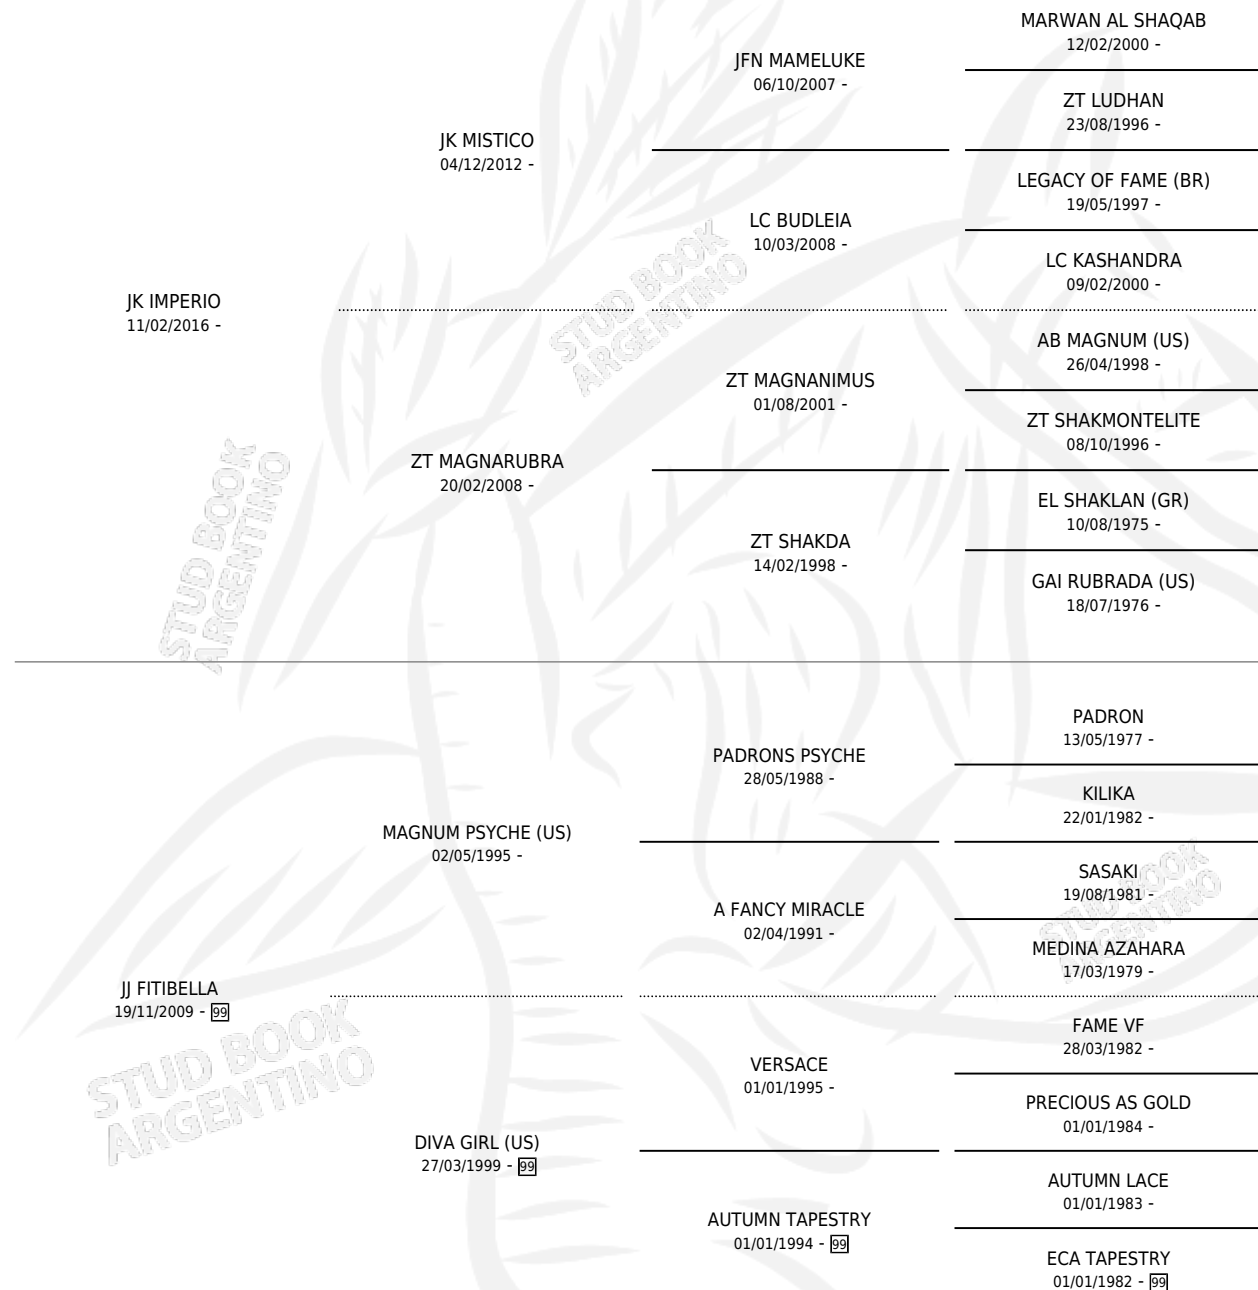

JK SELECTA

por JK IMPERIO y JJ FITIBELLA por MAGNUM PSYCHE (US)

Argentina · Hembra · Tordillo · AP · 10/04/2019
Familia 99 · Volumen 43

ESTADO

TIPIFICACIÓN SANGUÍNEA	X
TIPIFICACIÓN POR ADN	X
PASAPORTE	X
IDENTIFICACIÓN POR MICROCHIP	X
REPRODUCTOR	X

Lugar de nacimiento: Nabil Al Muluk

Criador: Nabil Al Muluk

PEDIGREE

JK SELECTA

Datos oficiales del Stud Book Argentino

Documento generado el 14/05/2026

studbook.org.ar