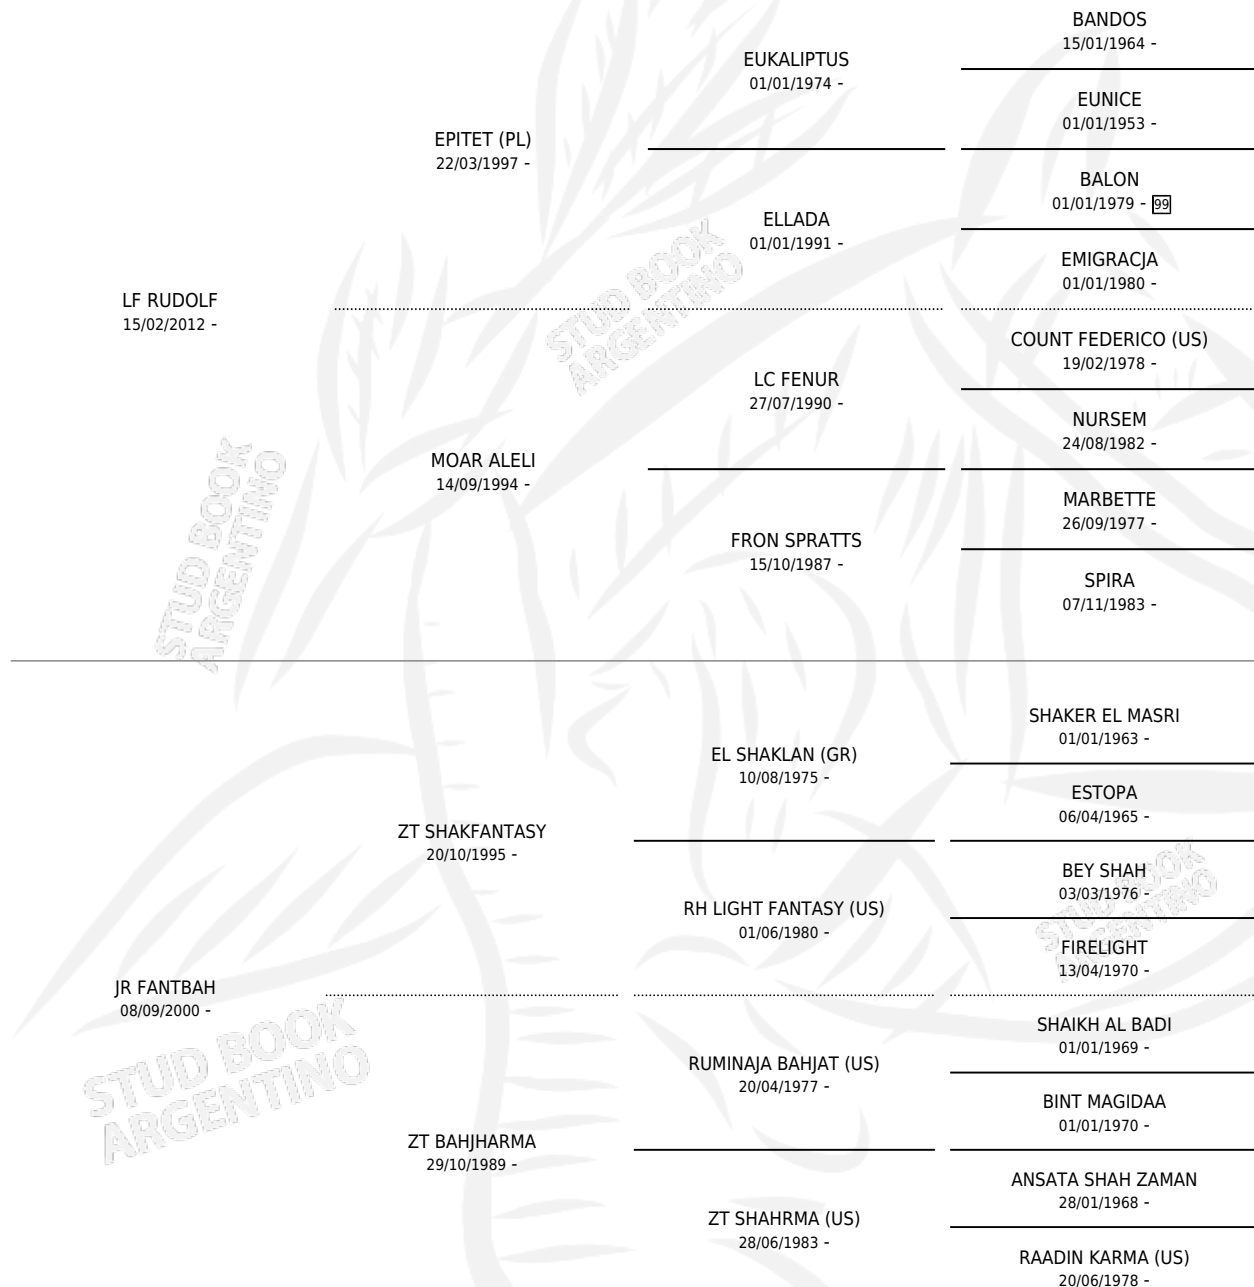

LF PATAS LARGAS

por LF RUDOLF y JR FANTBAH por ZT SHAKFANTASY

Argentina · Macho · Tordillo · AP · 20/03/2019
Familia · Volumen 43

ESTADO

TIPIFICACIÓN SANGUÍNEA	X
TIPIFICACIÓN POR ADN	✓
PASAPORTE	X
IDENTIFICACIÓN POR MICROCHIP	✓
REPRODUCTOR	X

Lugar de nacimiento: La Fortaleza Croata

Criador: La Fortaleza Croata

PEDIGREE

LF PATAS LARGAS

Datos oficiales del Stud Book Argentino

Documento generado el 14/05/2026

studbook.org.ar