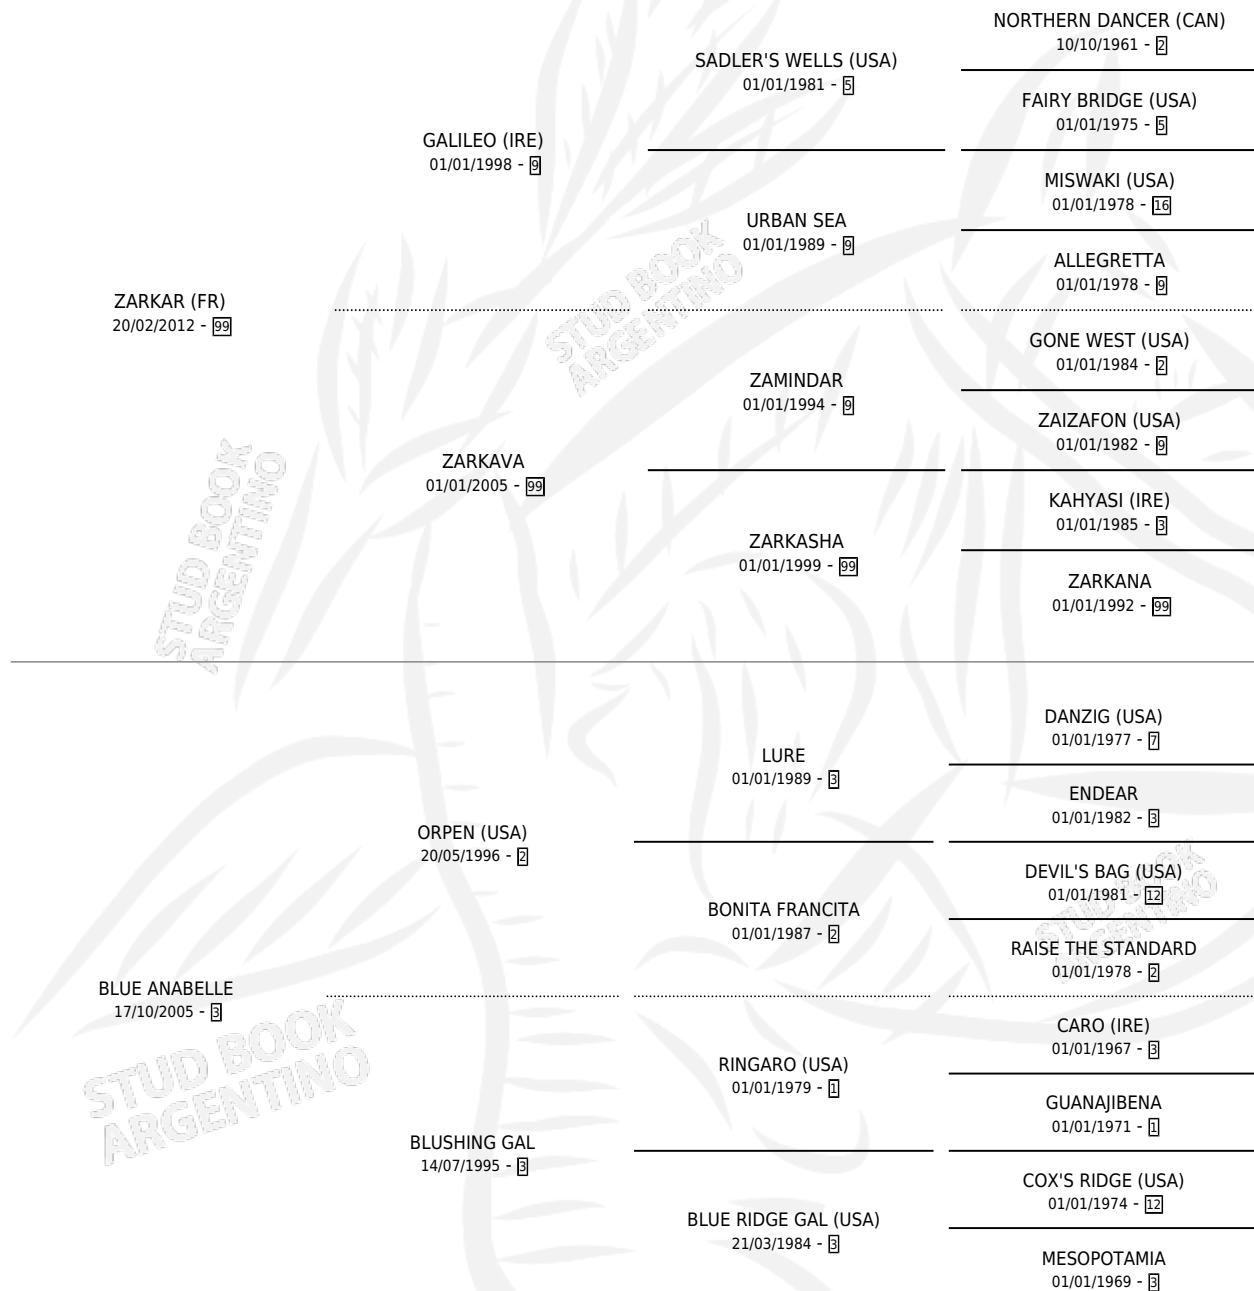

CUESTION DE CALISUAR

por ZARKAR (FR) y BLUE ANABELLE por ORPEN (USA)

Argentina · Macho · Zaino · SP · 24/09/2017
Familia 3-n · Volumen 43

ESTADO

TIPIFICACIÓN SANGUÍNEA	X
TIPIFICACIÓN POR ADN	✓
PASAPORTE	✓
IDENTIFICACIÓN POR MICROCHIP	✓
REPRODUCTOR	X

Lugar de nacimiento: Campo particular

Criador: Cuenca Abente Federico

PEDIGREE

CAMPAÑA

Solo carreras oficiales de Argentina

POR EDAD

EDAD	CC	1°	2°	3°	4°	5°	NP	CLC	CLG	CLCG1	CLGG1	IMPORTE	GANANCIA / CC
3 AÑOS	2	0	0	0	0	0	2	0	0	0	0	\$0	\$0
4 AÑOS	1	0	0	0	0	0	1	0	0	0	0	\$0	\$0
TOTALES	3	0	0	0	0	0	3	0	0	0	0	\$0	\$0
%		0.0%	0.0%	0.0%	0.0%	0.0%	100%	0.0%	0.0%	0.0%	0.0%		