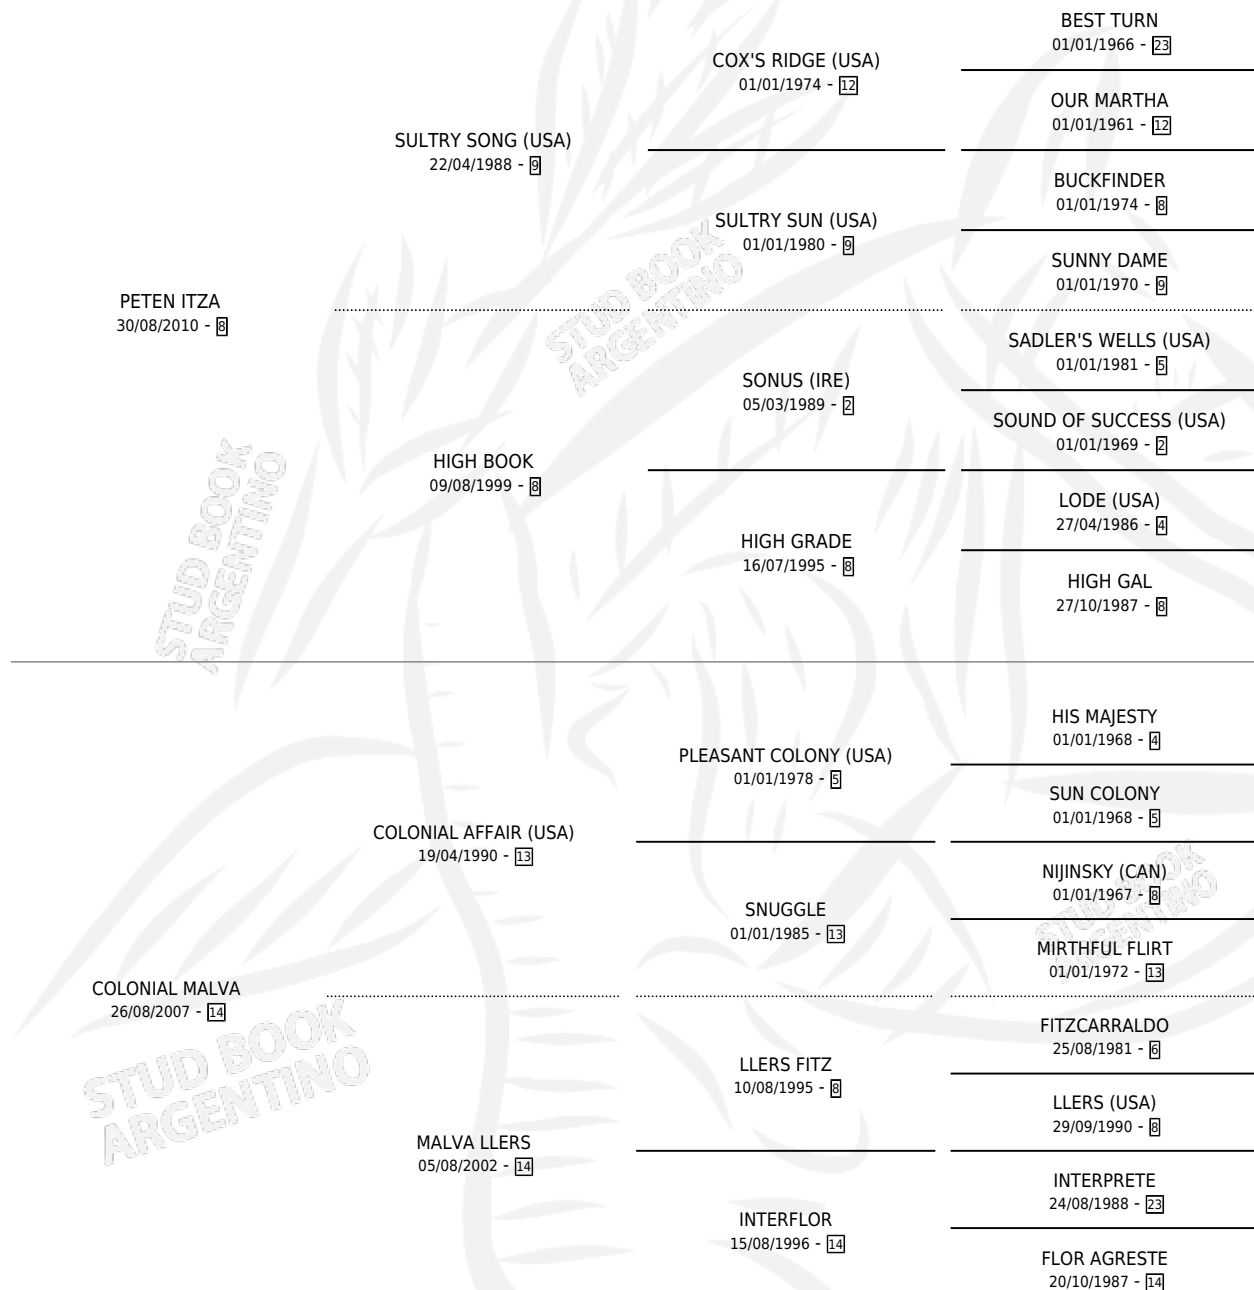

DULCE MALVA

por **PETEN ITZA** y **COLONIAL MALVA** por **COLONIAL AFFAIR (USA)**

Argentina · Hembra · Alazan · SP · 28/07/2018
Familia 14-e · Volumen 43

ESTADO

TIPIFICACIÓN SANGUÍNEA	X
TIPIFICACIÓN POR ADN	✓
PASAPORTE	✓
IDENTIFICACIÓN POR MICROCHIP	✓
REPRODUCTOR	✓

Lugar de nacimiento: Don Teo

Criador: Mengoni Carolina Belen y Mengoni Bianca Soledad

~

HIJOS

	MACHOS	HEMBRAS
1 NACIERON	0	1
SIN ACTUACIONES		

PEDIGREE

S

mientos **1** / Efectividad **100%**