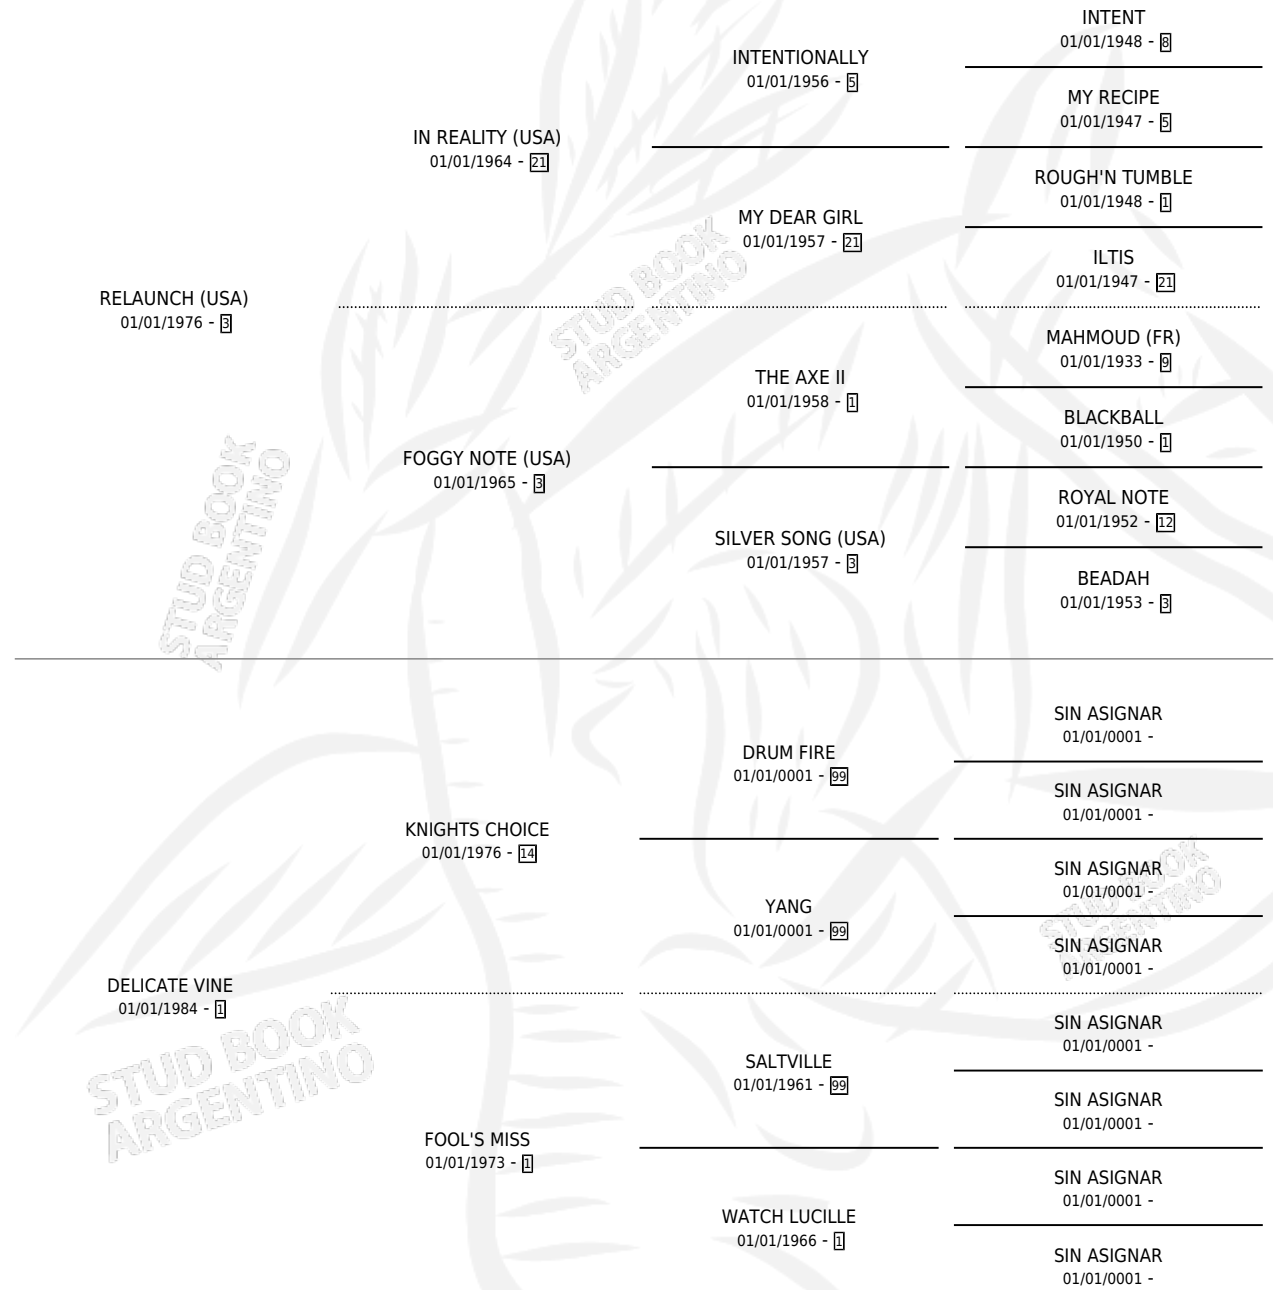

RAYELLE

por **RELAUNCH (USA)** y **DELICATE VINE** por **KNIGHTS CHOICE**

Argentina · Hembra · No Consigna · SP · 01/01/1996
Familia 1 · Volumen 36

ESTADO

TIPIFICACIÓN SANGUÍNEA	X
TIPIFICACIÓN POR ADN	X
PASAPORTE	X
IDENTIFICACIÓN POR MICROCHIP	X
REPRODUCTOR	X

Lugar de nacimiento: Campo particular

Criador: Sin dato

~

HIJOS

	MACHOS	HEMBRAS
1 NACIERON	0	1
SIN ACTUACIONES		

PEDIGREE