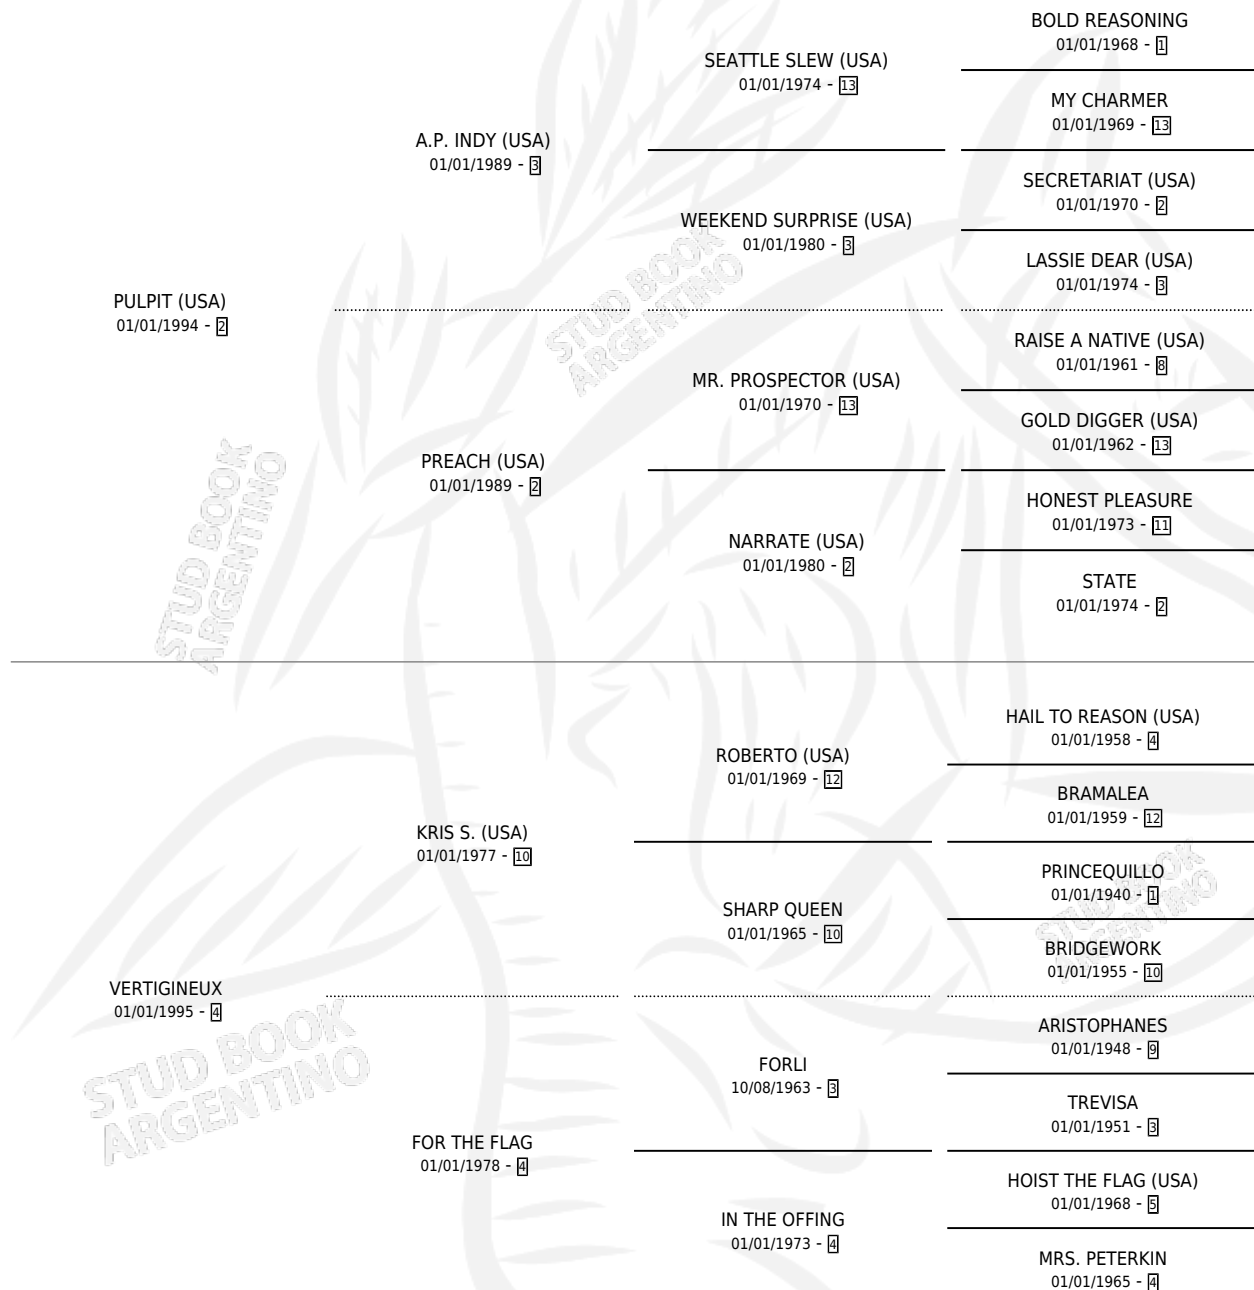

TREASURE TRAIL

por PULPIT (USA) y VERTIGINEUX por KRIS S. (USA)

Argentina · Hembra · No Consigna · SP · 01/01/2006
Familia 4-r · Volumen 39

ESTADO

TIPIFICACIÓN SANGUÍNEA	X
TIPIFICACIÓN POR ADN	X
PASAPORTE	X
IDENTIFICACIÓN POR MICROCHIP	X
REPRODUCTOR	X

Lugar de nacimiento: Campo particular

Criador: Sin dato

~

HIJOS

	MACHOS	HEMBRAS
1 NACIERON	1	0

SIN ACTUACIONES

PEDIGREE

TREASURE TRAIL