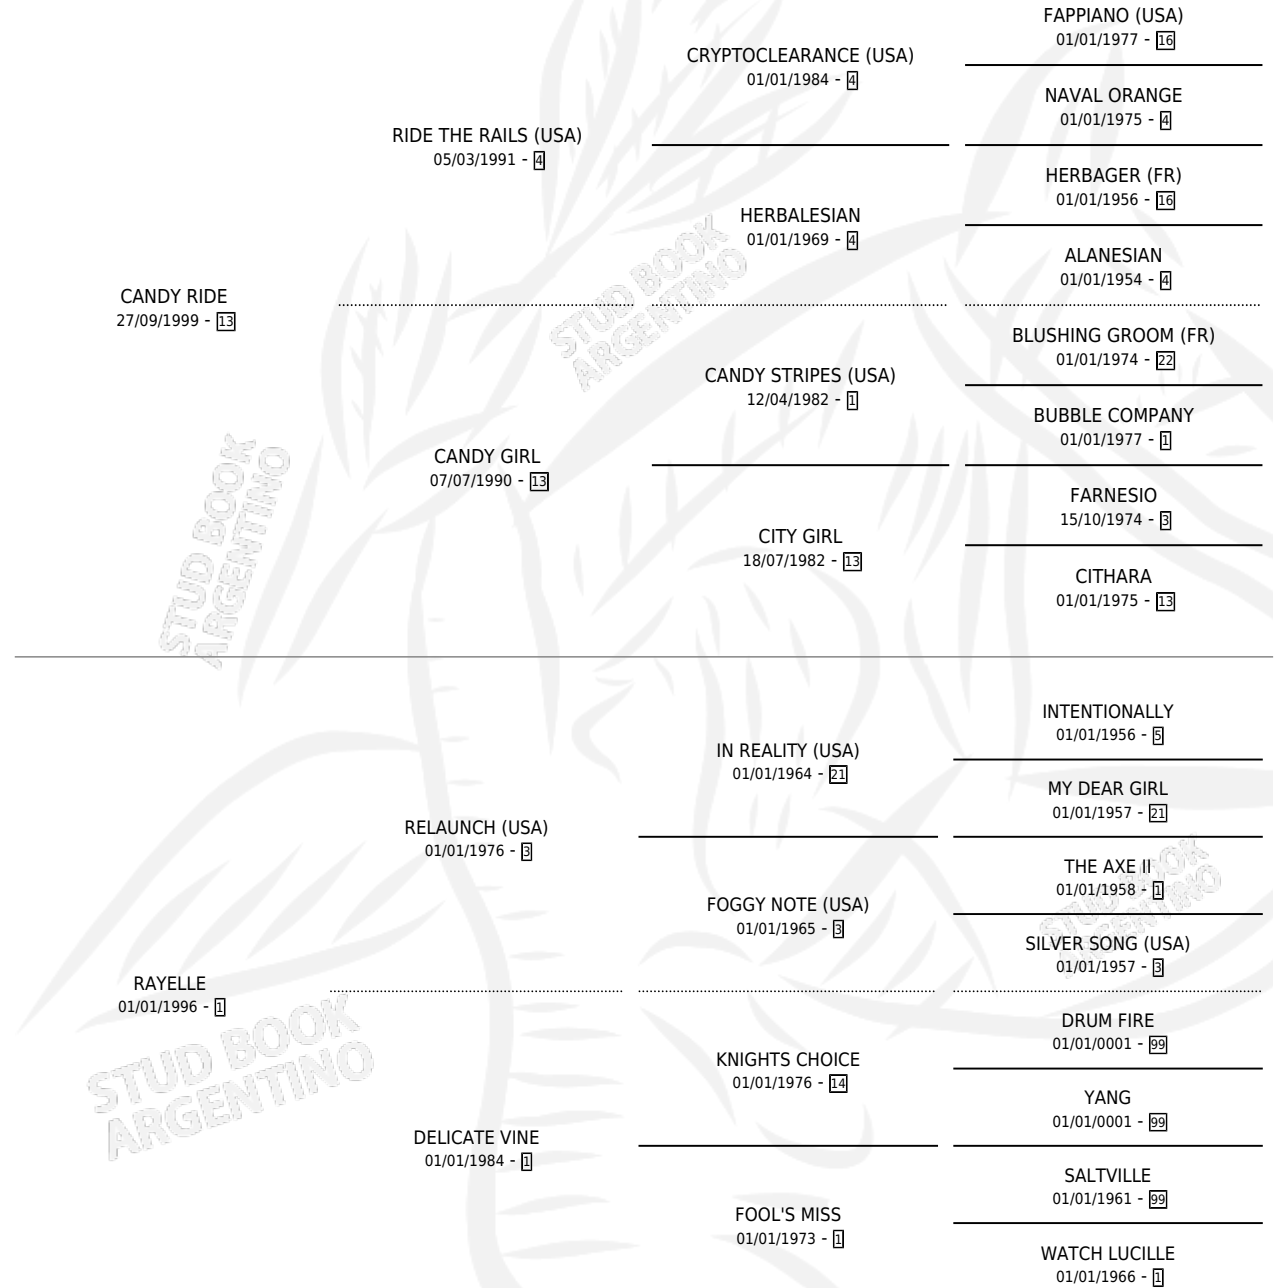

DULCEDUMBRE (USA)

por CANDY RIDE y RAYELLE por RELAUNCH (USA)

Estados Unidos · Hembra · Zaino · SP · 20/02/2010
Familia 1 · Volumen web

ESTADO

TIPIFICACIÓN SANGUÍNEA	X
TIPIFICACIÓN POR ADN	✓
PASAPORTE	✓
IDENTIFICACIÓN POR MICROCHIP	✓
REPRODUCTOR	✓

Lugar de nacimiento: Estados Unidos

Criador: Extranjero

~

HIJOS

	MACHOS	HEMBRAS
2 NACIERON	1	1
2 CORRIERON	1	1
1 GANARON	1	0
0 GANADORES CL	0 GANADORES GR	0 GANADORES G1

PEDIGREE

EXPORTACIÓN / IMPORTACIÓN

FECHA	MOVIMIENTO	PAÍS
23/04/2019	IMPORTADO	ESTADOS UNIDOS