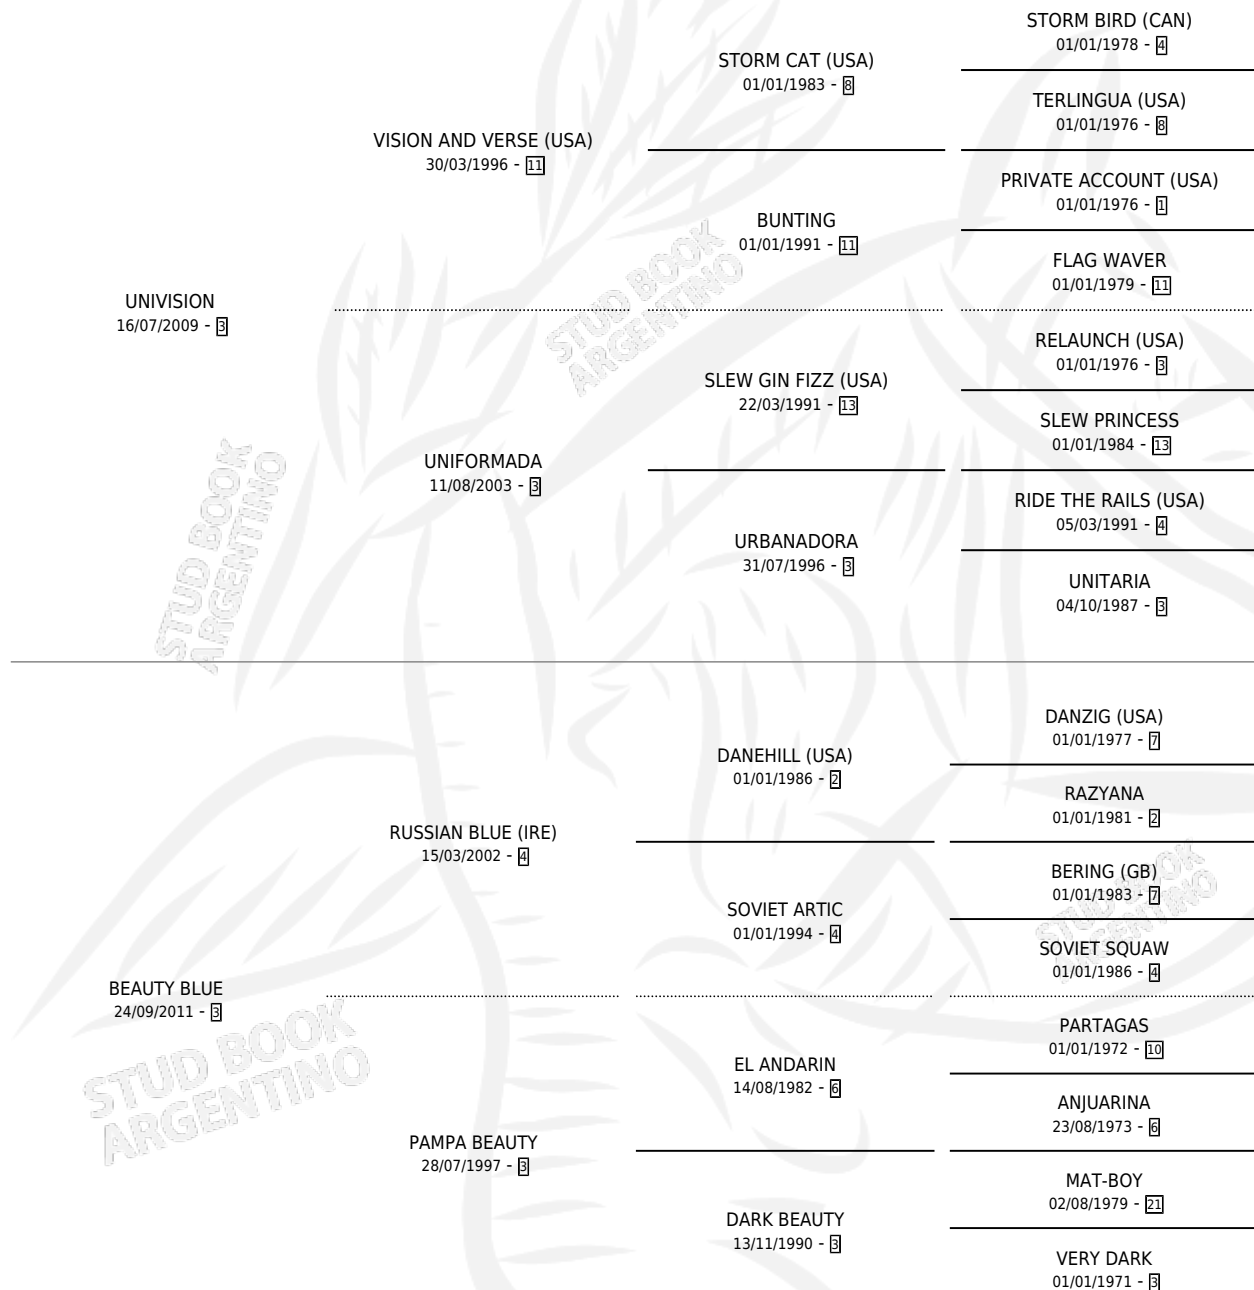

VISION RUSA

por UNIVISION y BEAUTY BLUE por RUSSIAN BLUE (IRE)

Argentina · Macho · Zaino · SP · 21/09/2018
Familia 3-n · Volumen 43

ESTADO

TIPIFICACIÓN SANGUÍNEA	X
TIPIFICACIÓN POR ADN	✓
PASAPORTE	✓
IDENTIFICACIÓN POR MICROCHIP	✓
REPRODUCTOR	X

Lugar de nacimiento: Luna Nueva
Criador: Becher Mario Alfredo

PEDIGREE