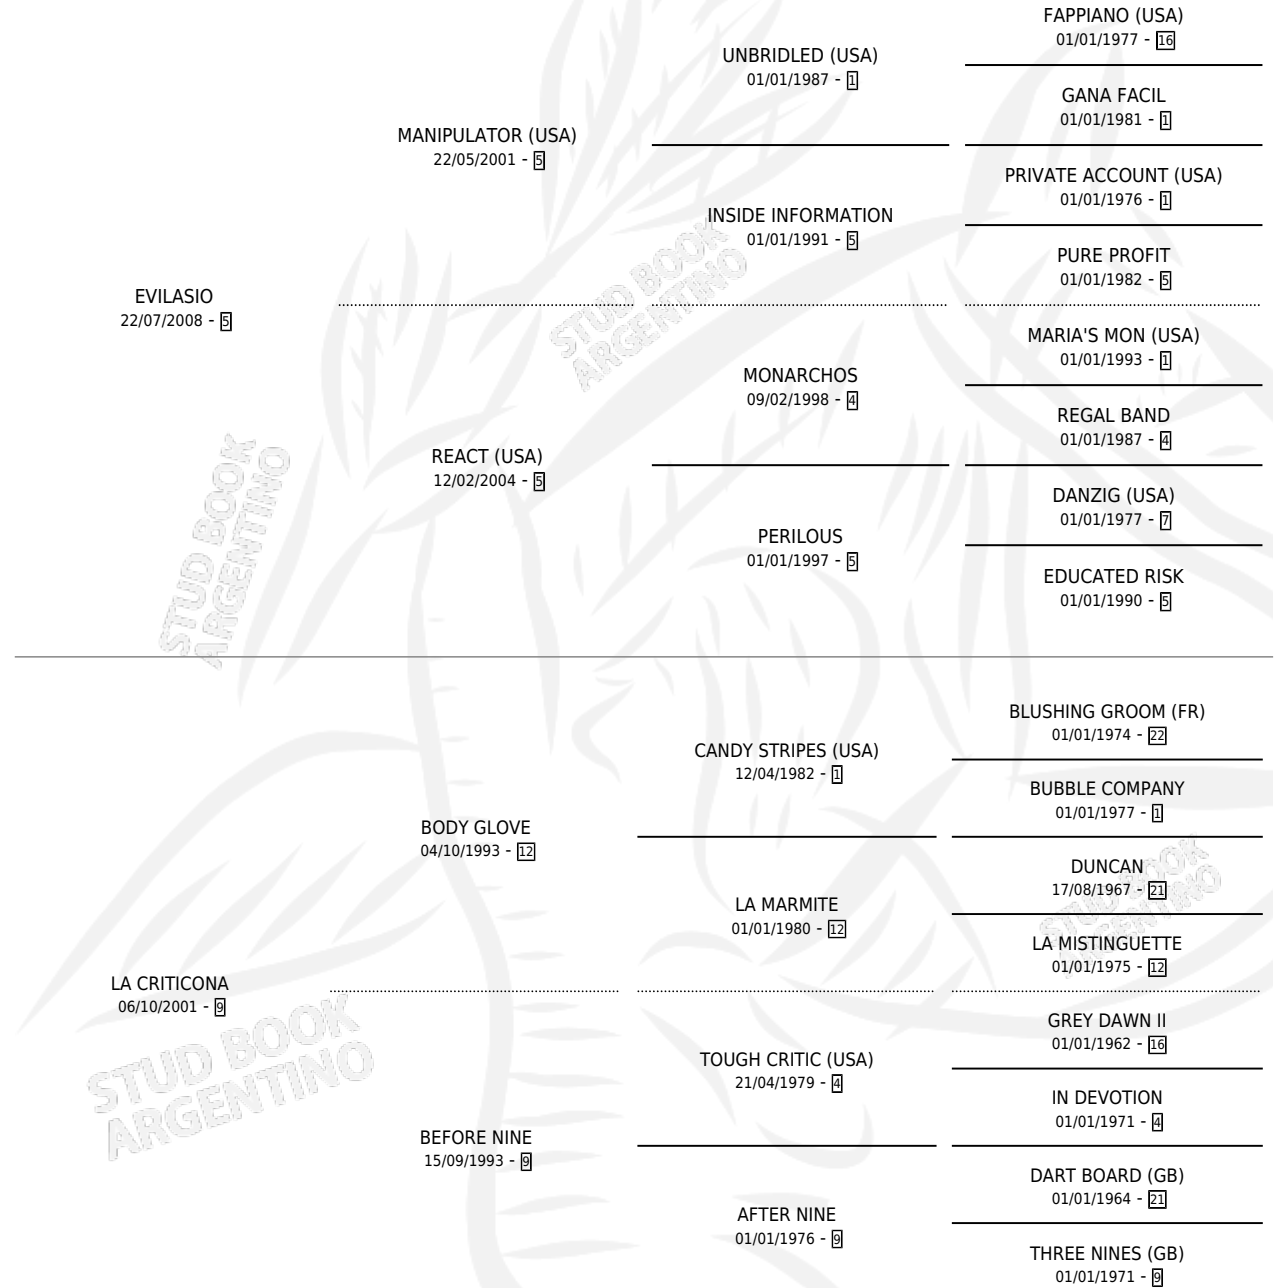

LA EVASORA

por EVILASIO y LA CRITICONA por BODY GLOVE

Argentina · Hembra · Tordillo · SP · 27/09/2016
Familia 9-h · Volumen 42

ESTADO

TIPIFICACIÓN SANGUÍNEA	X
TIPIFICACIÓN POR ADN	✓
PASAPORTE	✓
IDENTIFICACIÓN POR MICROCHIP	✓
REPRODUCTOR	X

Lugar de nacimiento: Campo particular

Criador: Sin dato

PEDIGREE

LA EVASORA

Datos oficiales del Stud Book Argentino

Documento generado el 06/05/2026

studbook.org.ar