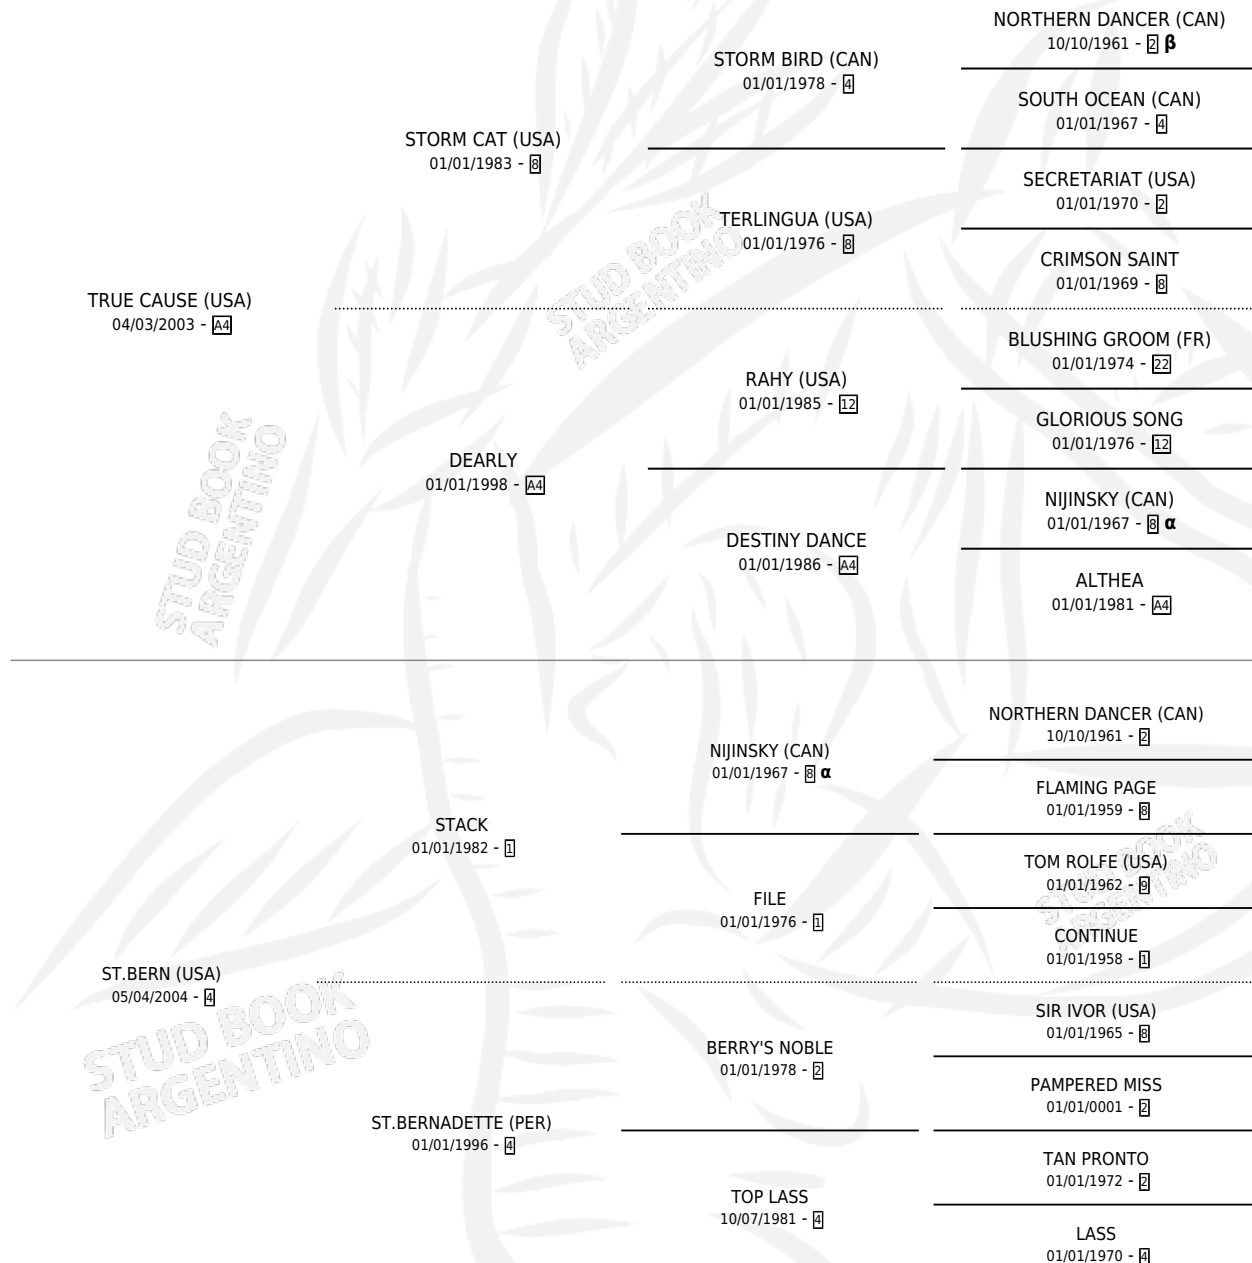

# TRUE PERU

por TRUE CAUSE (USA) y ST.BERN (USA) por STACK

Argentina · Macho · Alazan · SP · 13/08/2018  
Familia 4-b · Volumen 43

## ESTADO

TIPIFICACIÓN SANGUÍNEA	X
TIPIFICACIÓN POR ADN	✓
PASAPORTE	✓
IDENTIFICACIÓN POR MICROCHIP	✓
REPRODUCTOR	X

**Lugar de nacimiento:** Rancho Lujan  
**Criador:** Rancho Lujan

## PEDIGREE

INBREEDING :  $\alpha, \beta$

## EXPORTACIÓN / IMPORTACIÓN

FECHA	MOVIMIENTO	PAÍS
18/03/2021	EXPORTADO	CHILE