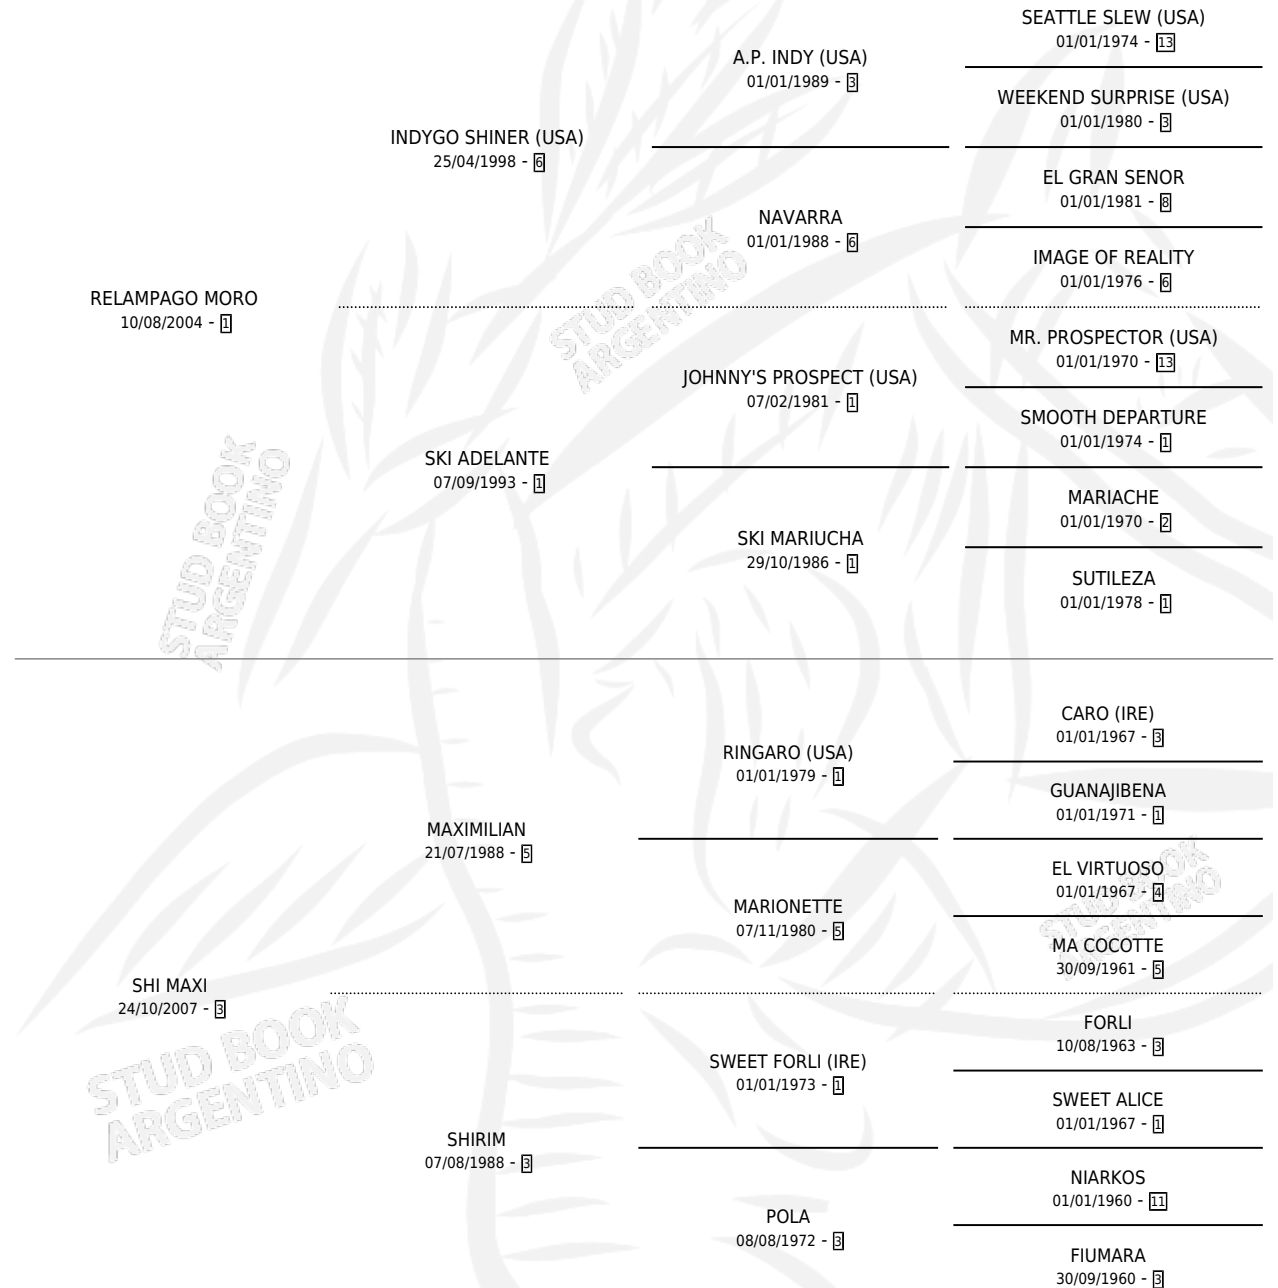

MICACHU

por RELAMPAGO MORO y SHI MAXI por MAXIMILIAN

Argentina · Hembra · Zaino · SP · 12/11/2018
Familia 3-b · Volumen 43

ESTADO

TIPIFICACIÓN SANGUÍNEA	X
TIPIFICACIÓN POR ADN	✓
PASAPORTE	✓
IDENTIFICACIÓN POR MICROCHIP	✓
REPRODUCTOR	X

Lugar de nacimiento: El Taco
Criador: Acosta Gerardo Alejo

PEDIGREE

CAMPAÑA

Solo carreras oficiales de Argentina

POR EDAD

EDAD	CC	1°	2°	3°	4°	5°	NP	CLC	CLG	CLCG1	CLGG1	IMPORTE	GANANCIA / CC
5 AÑOS	10	2	1	4	0	0	3	0	0	0	0	\$1,295,048	\$129,505
6 AÑOS	2	0	0	0	0	0	2	0	0	0	0	\$0	\$0
TOTALES	12	2	1	4	0	0	5	0	0	0	0	\$1,295,048	\$107,921
%		16.7%	8.3%	33.3%	0.0%	0.0%	41.7%	0.0%	0.0%	0.0%	0.0%		