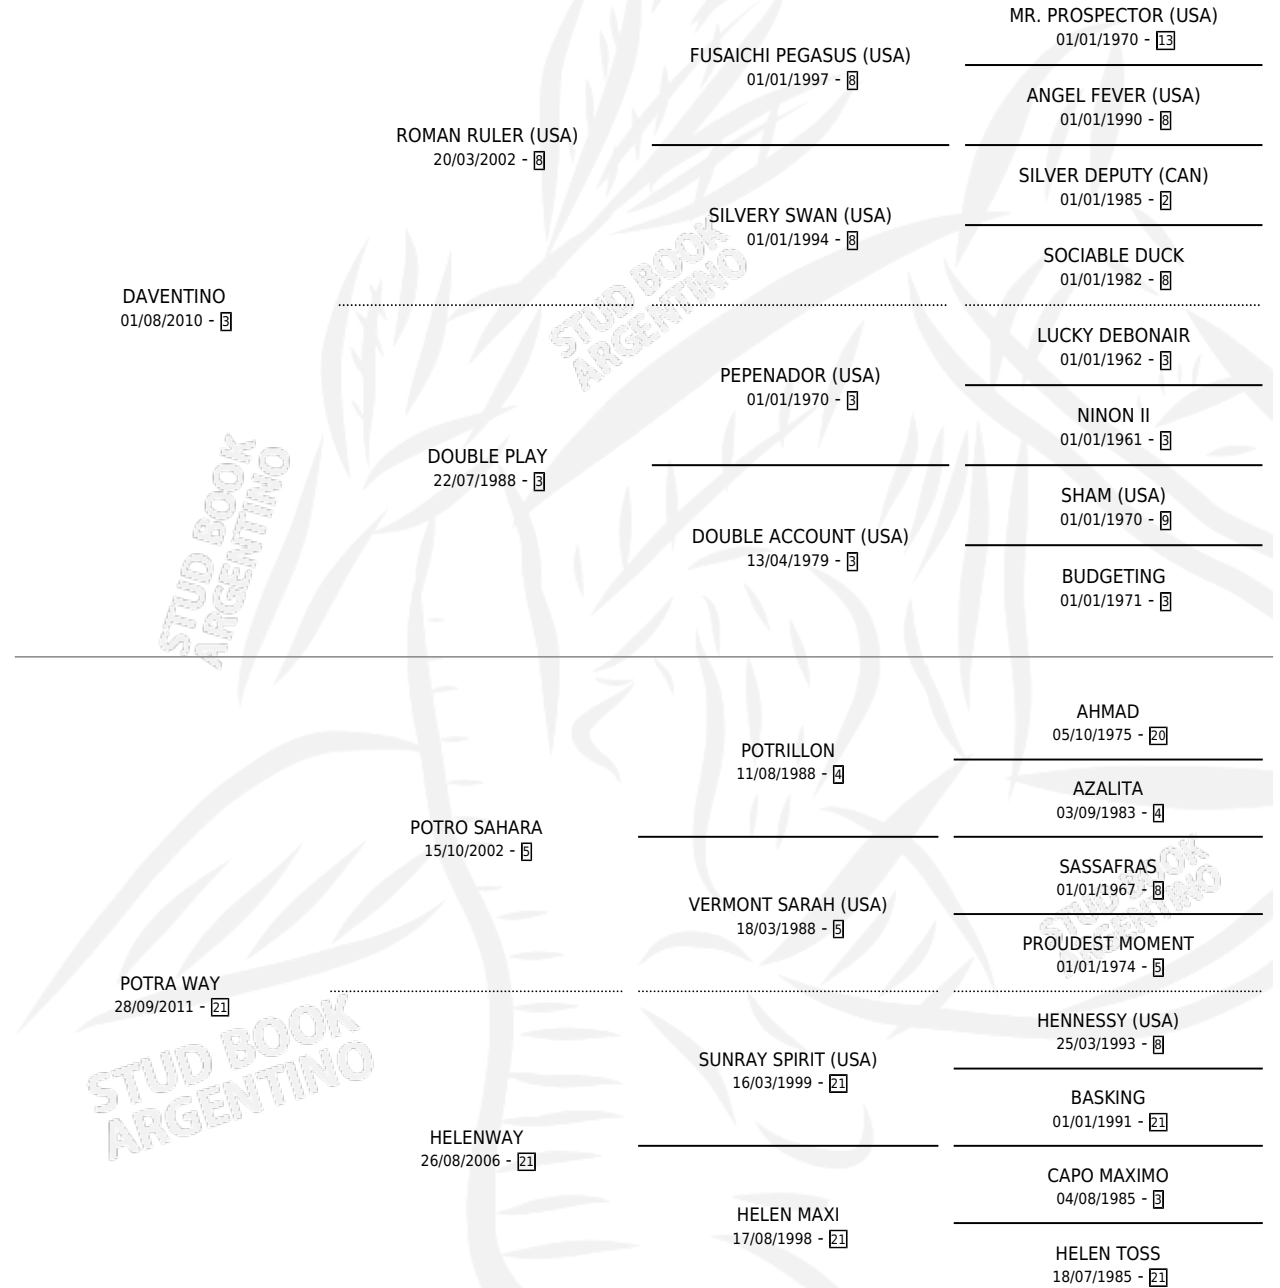

CHUCARA HALO

por **DAVENTINO** y **POTRA WAY** por **POTRO SAHARA**

Argentina · Hembra · Zaino Doradillo · SP · 29/11/2018
Familia 21-a · Volumen 43

ESTADO

| | |
|------------------------------|---|
| TIPIFICACIÓN SANGUÍNEA | X |
| TIPIFICACIÓN POR ADN | X |
| PASAPORTE | X |
| IDENTIFICACIÓN POR MICROCHIP | X |
| REPRODUCTOR | X |

Lugar de nacimiento: Traslasierra
Criador: Mastromatthey Rodolfo Antonio

PEDIGREE

CHUCARA HALO

Datos oficiales del Stud Book Argentino

Documento generado el 08/05/2026

studbook.org.ar