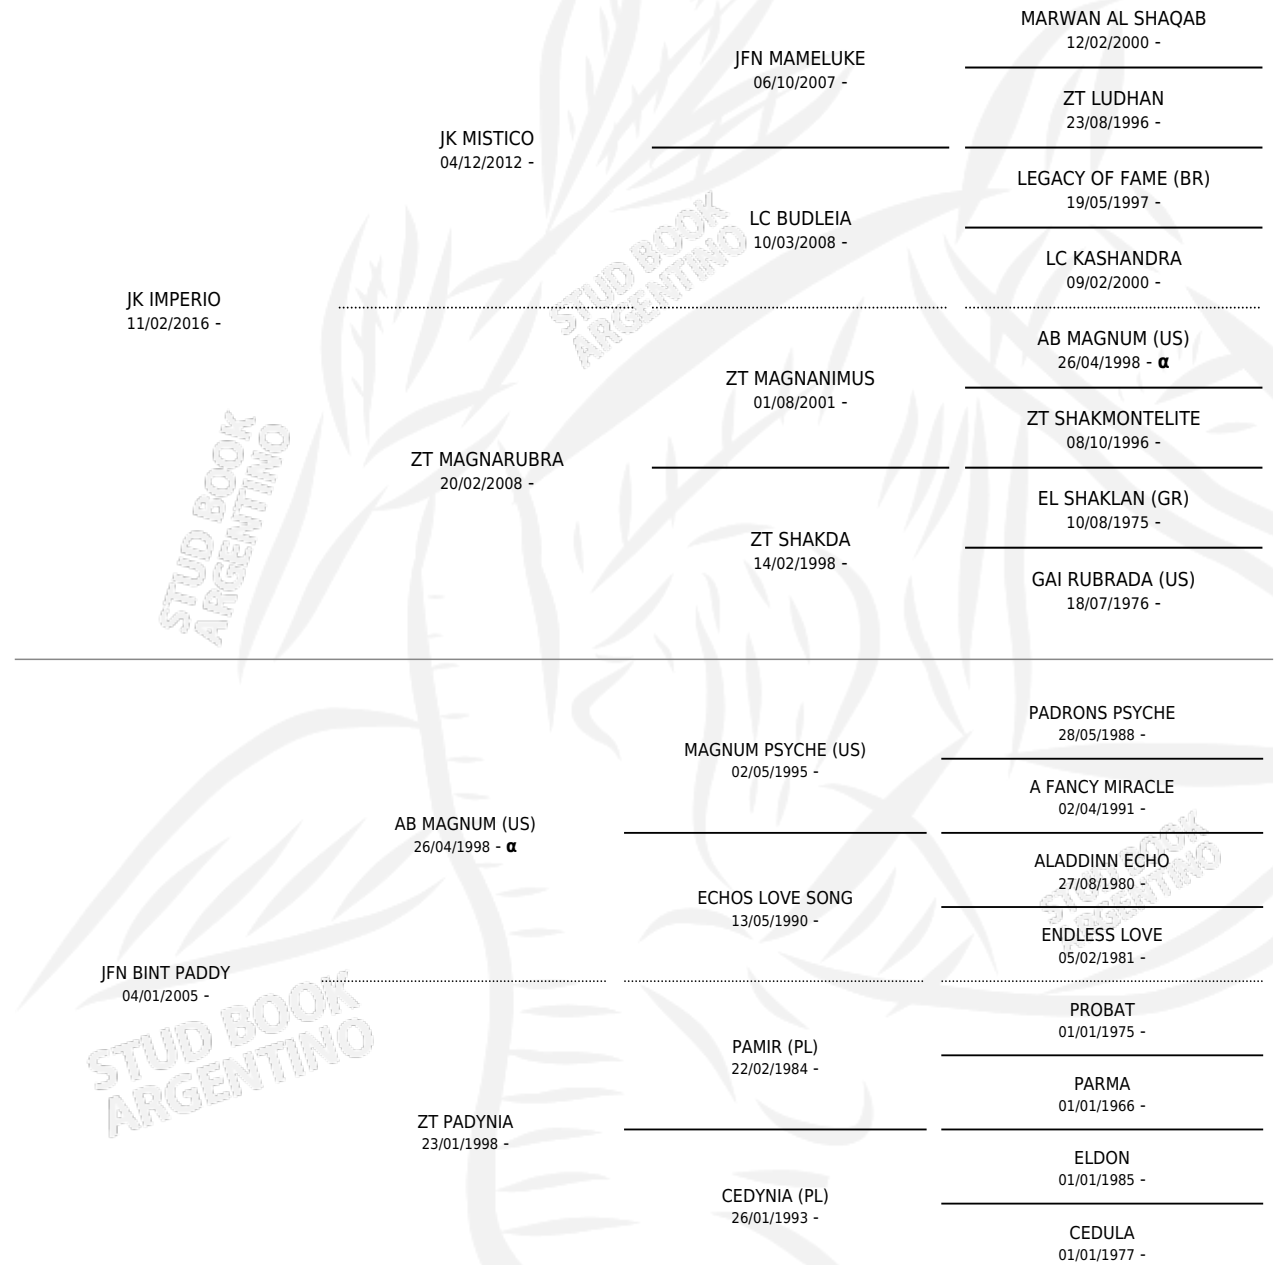

DONULAY

por JK IMPERIO y JFN BINT PADDY por AB MAGNUM (US)

Argentina · Hembra · Zaino · AP · 18/03/2019
Familia · Volumen 43

ESTADO

TIPIFICACIÓN SANGUÍNEA	X
TIPIFICACIÓN POR ADN	X
PASAPORTE	X
IDENTIFICACIÓN POR MICROCHIP	X
REPRODUCTOR	X

Lugar de nacimiento: Nabil Al Muluk
Criador: Perez Elizalde Gabriela Ines

PEDIGREE

INBREEDING : α

DONULAY

Datos oficiales del Stud Book Argentino

Documento generado el 10/05/2026

studbook.org.ar