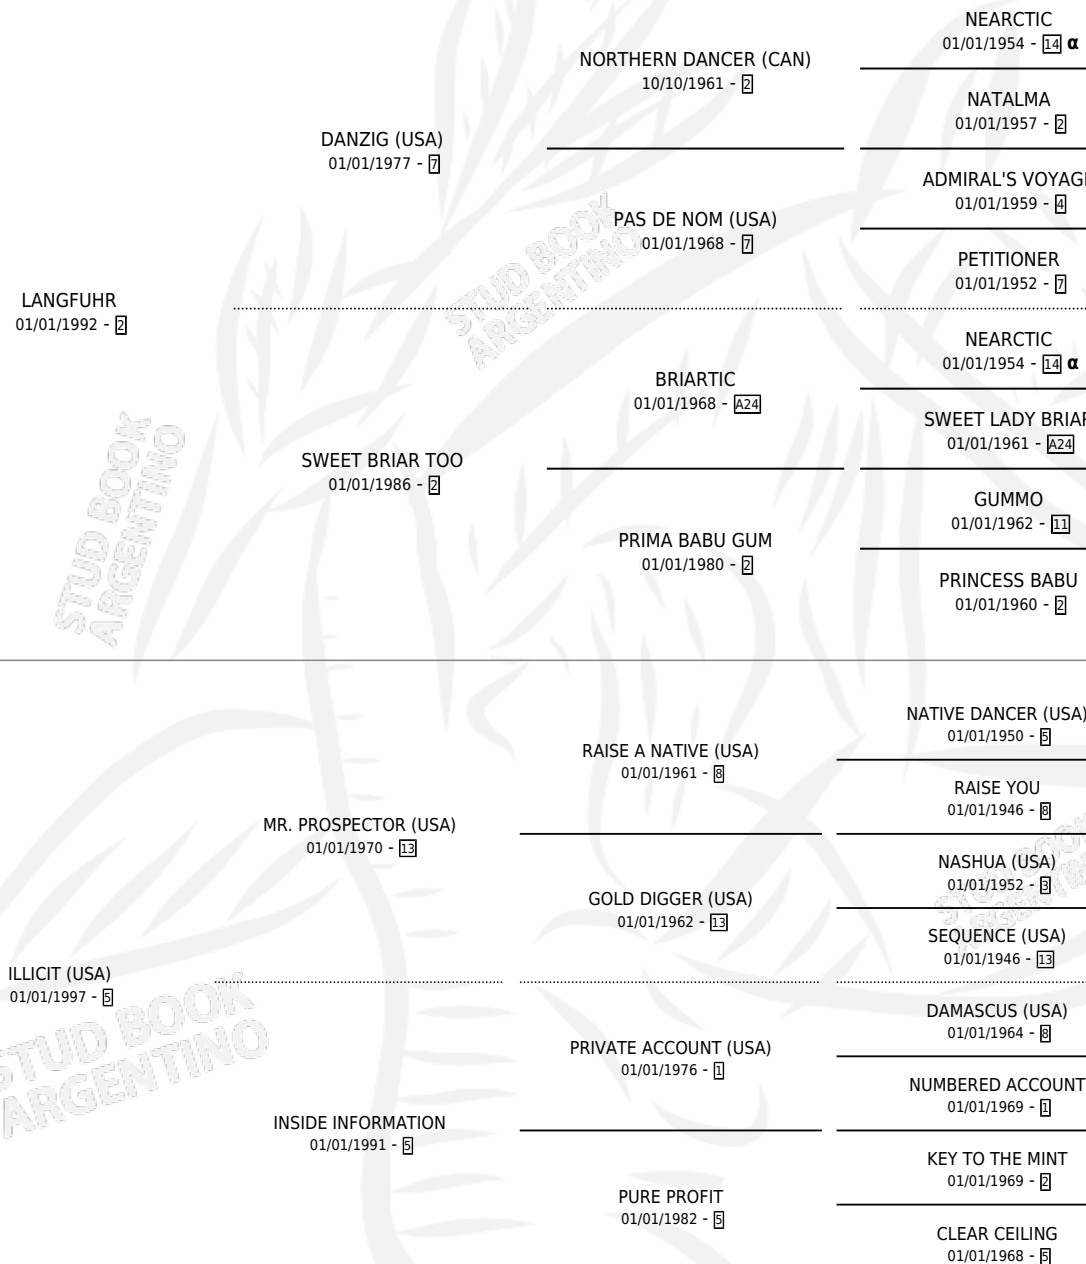

TACTIFUL LADY

por **LANGFUHR** y **ILLICIT (USA)** por **MR. PROSPECTOR (USA)**

Argentina · Hembra · No Consigna · SP · 01/01/2009
Familia 5-f · Volumen 40

ESTADO

TIPIFICACIÓN SANGUÍNEA	X
TIPIFICACIÓN POR ADN	X
PASAPORTE	X
IDENTIFICACIÓN POR MICROCHIP	X
REPRODUCTOR	X

Lugar de nacimiento: Campo particular
Criador: Sin dato

~

HIJOS

	MACHOS	HEMBRAS
1 NACIERON	0	1
SIN ACTUACIONES		

PEDIGREE

INBREEDING : α

TACTIFUL LADY

Datos oficiales del Stud Book Argentino