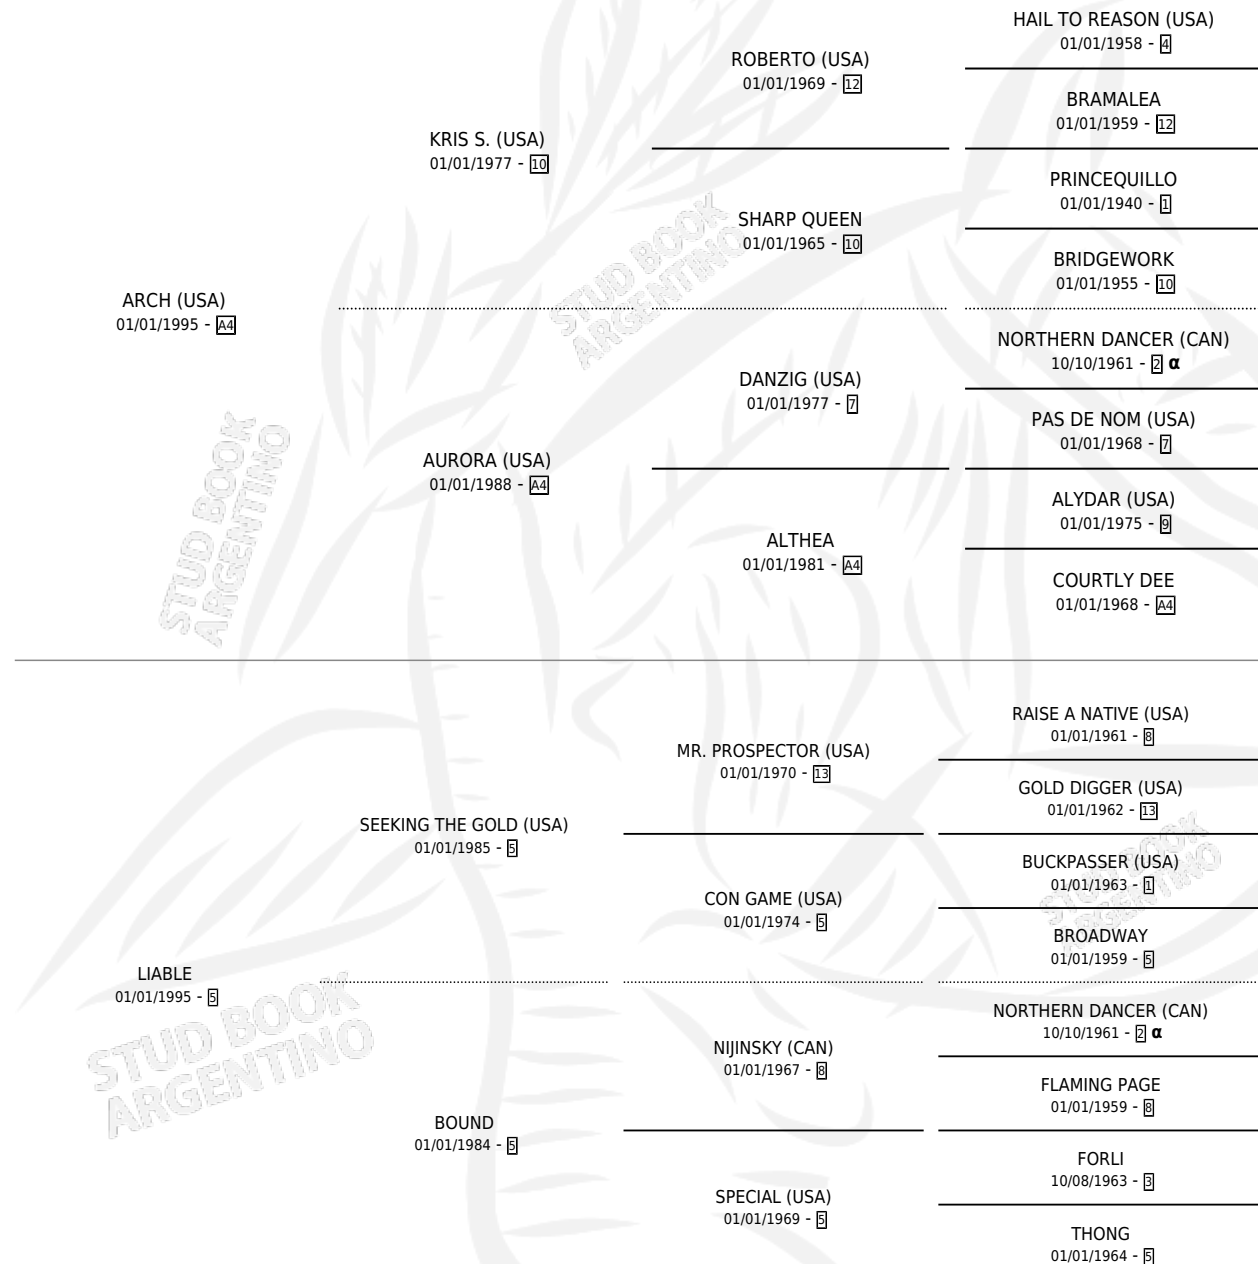

BLAME (USA)

por ARCH (USA) y LIABLE por SEEKING THE GOLD (USA)

Estados Unidos · Macho · Zaino · SP · 05/03/2006
Familia 5-h · Volumen web

ESTADO

TIPIFICACIÓN SANGUÍNEA	X
TIPIFICACIÓN POR ADN	✓
PASAPORTE	X
IDENTIFICACIÓN POR MICROCHIP	X
REPRODUCTOR	✓

Lugar de nacimiento: Estados Unidos

Criador: Extranjero

~

HIJOS

	MACHOS	HEMBRAS
3 NACIERON	1	2

SIN ACTUACIONES

PEDIGREE

INBREEDING : α