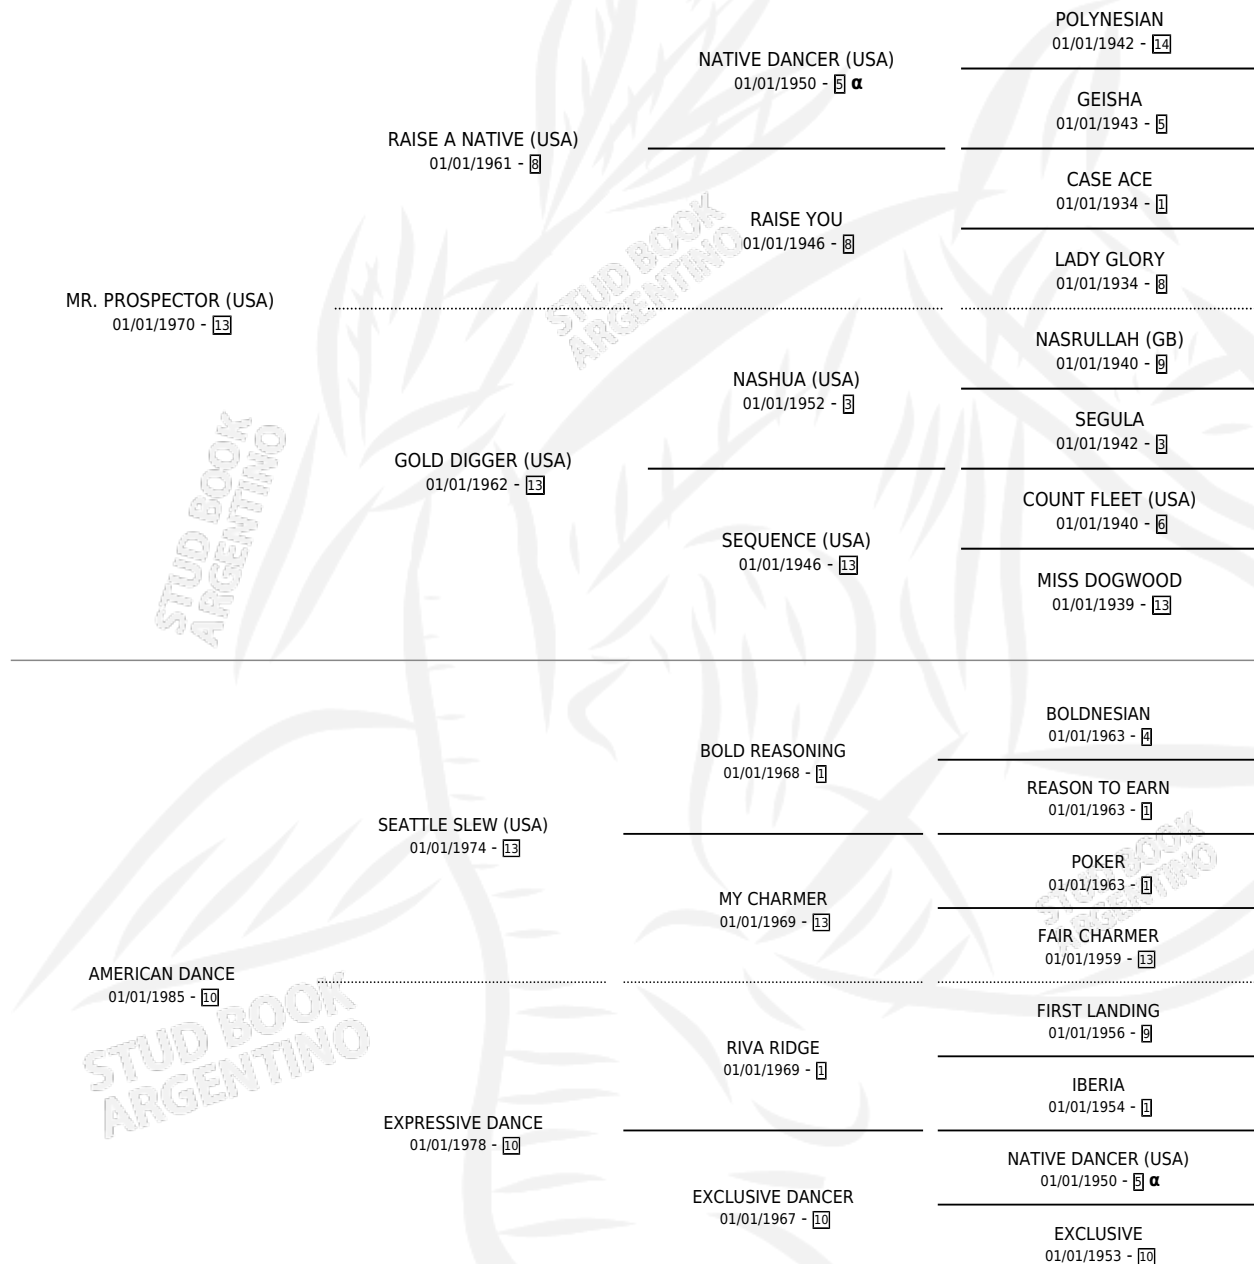

JUKE

por **MR. PROSPECTOR (USA)** y **AMERICAN DANCE** por **SEATTLE SLEW (USA)**

Argentina · Hembra · No Consigna · SP · 01/01/1998
Familia 10-a · Volumen 36

ESTADO

TIPIFICACIÓN SANGUÍNEA	X
TIPIFICACIÓN POR ADN	X
PASAPORTE	X
IDENTIFICACIÓN POR MICROCHIP	X
REPRODUCTOR	X

Lugar de nacimiento: Campo particular

Criador: Sin dato

~

HIJOS

	MACHOS	HEMBRAS
1 NACIERON	0	1
SIN ACTUACIONES		

PEDIGREE

INBREEDING : α

JUKE