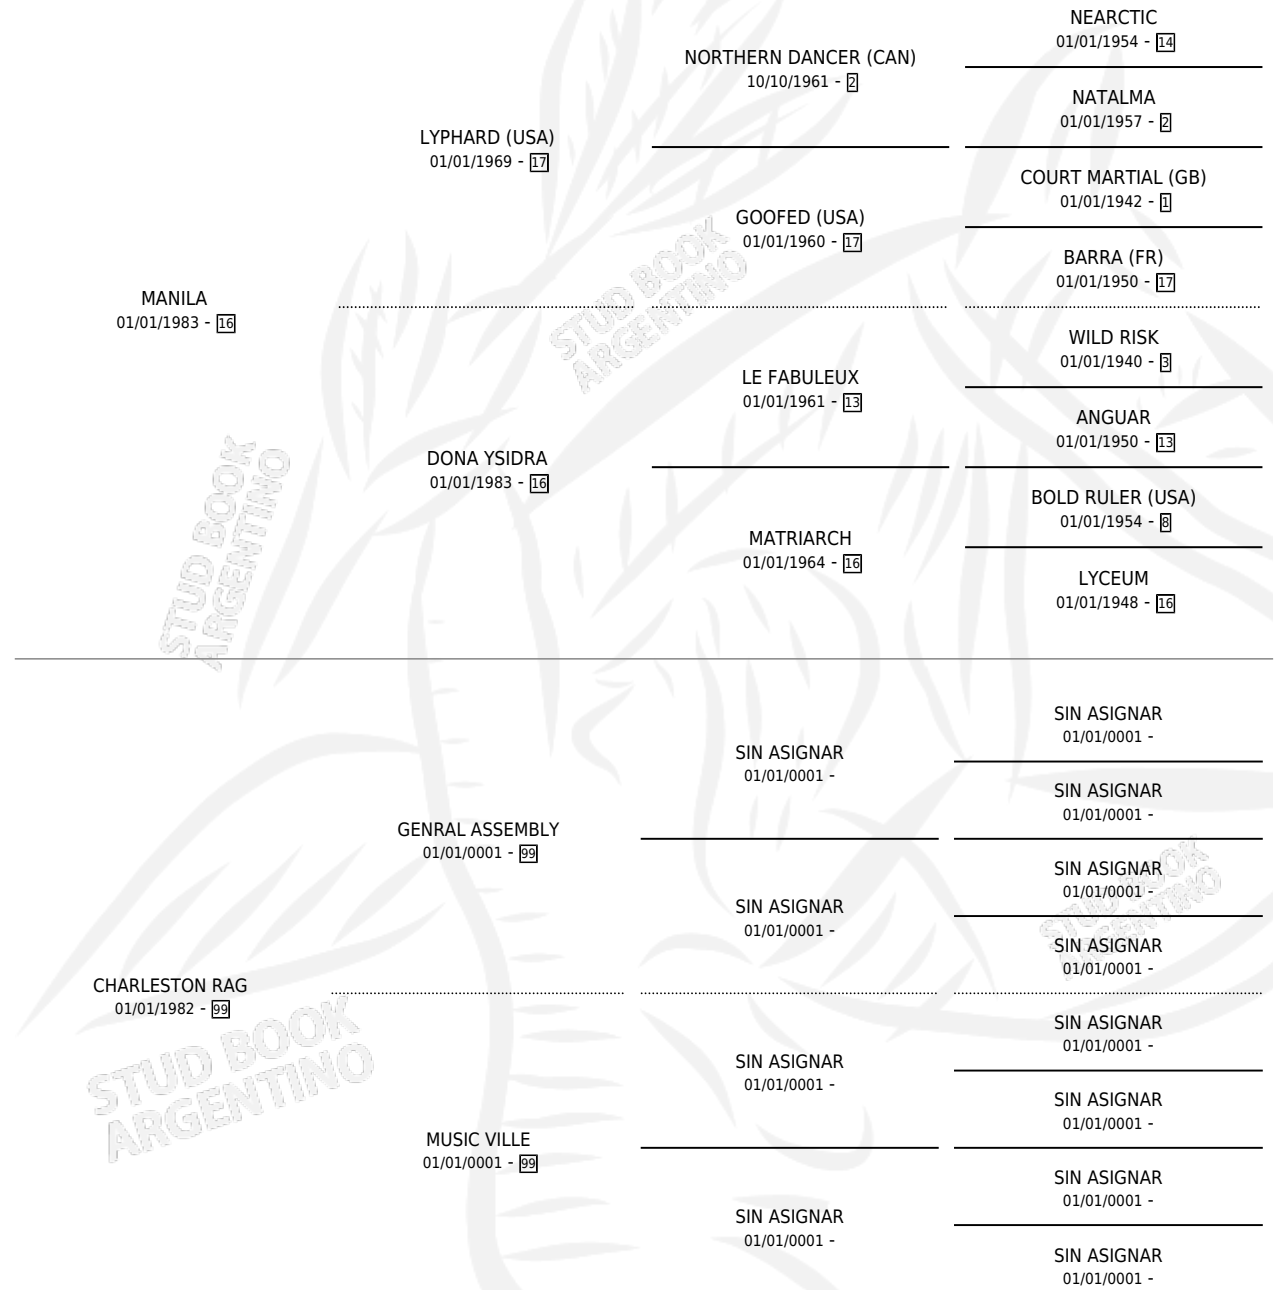

STYLE SETTER

por MANILA y CHARLESTON RAG por GENERAL ASSEMBLY

Argentina · Hembra · No Consigna · SP · 01/01/1990
Familia 99 · Volumen 34

ESTADO

TIPIFICACIÓN SANGUÍNEA	X
TIPIFICACIÓN POR ADN	X
PASAPORTE	X
IDENTIFICACIÓN POR MICROCHIP	X
REPRODUCTOR	X

Lugar de nacimiento: Campo particular

Criador: Sin dato

~

HIJOS

	MACHOS	HEMBRAS
1 NACIERON	0	1
SIN ACTUACIONES		

PEDIGREE

STYLE SETTER

Datos oficiales del Stud Book Argentino