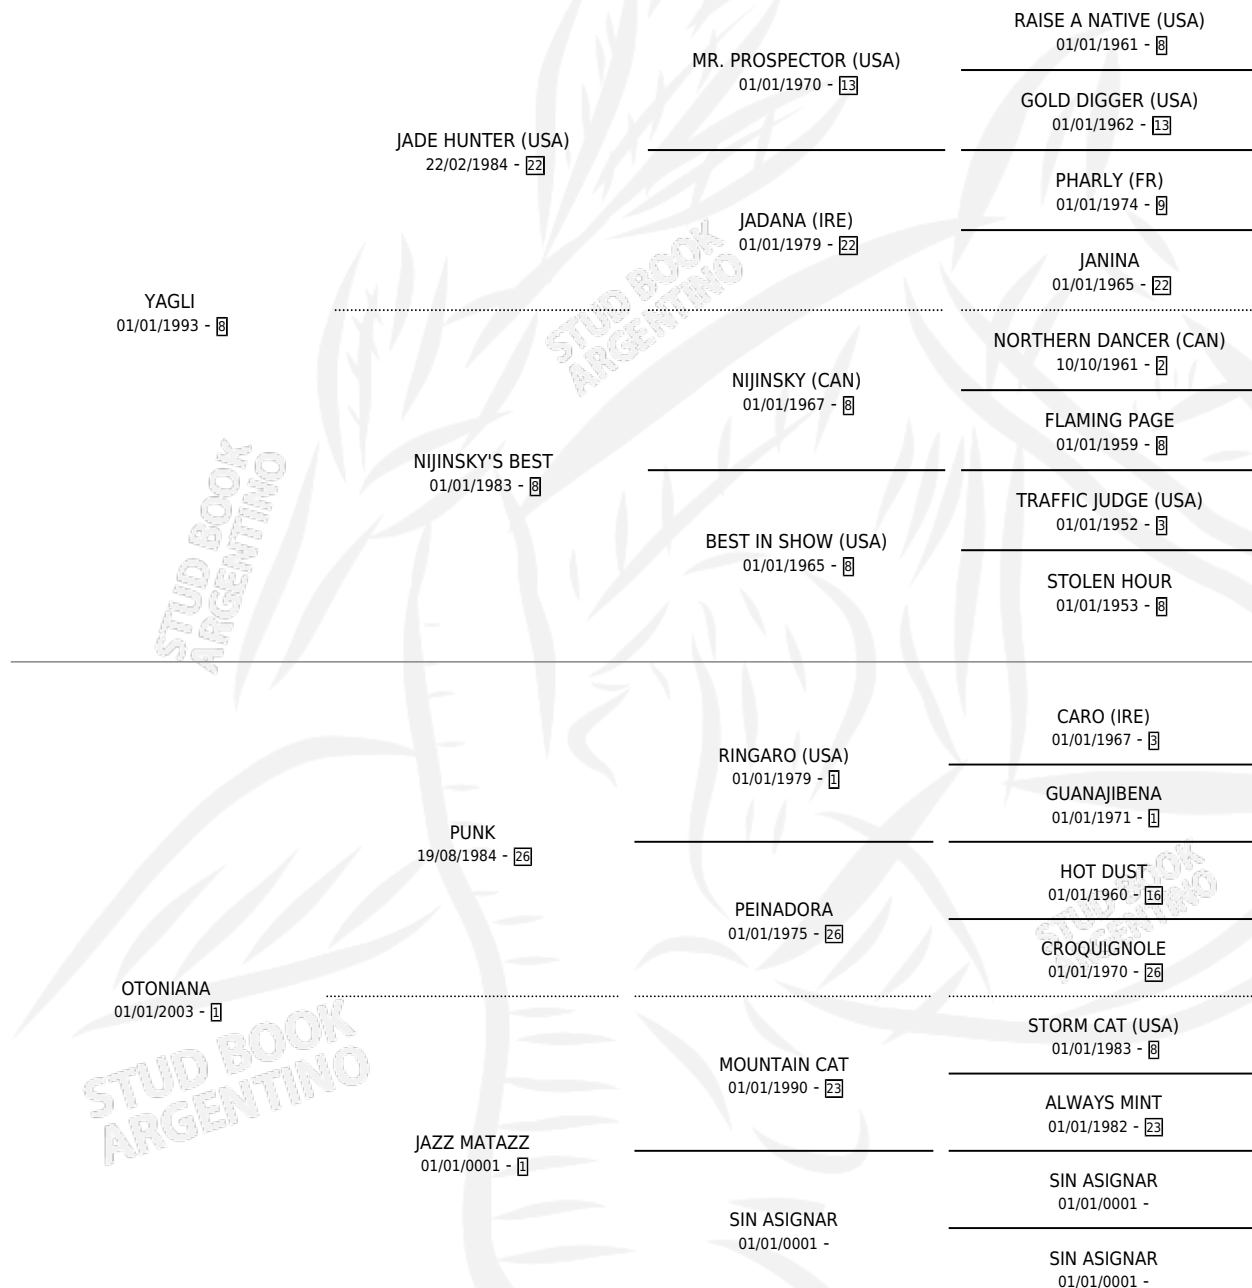

HALONA

por YAGLI y OTONIANA por PUNK

Argentina · Hembra · No Consigna · SP · 01/01/2010
Familia 1-i · Volumen 40

ESTADO

TIPIFICACIÓN SANGUÍNEA	X
TIPIFICACIÓN POR ADN	X
PASAPORTE	X
IDENTIFICACIÓN POR MICROCHIP	X
REPRODUCTOR	X

Lugar de nacimiento: Campo particular

Criador: Sin dato

~

HIJOS

	MACHOS	HEMBRAS
2 NACIERON	1	1
1 CORRIERON	1	0

SIN ACTUACIONES

PEDIGREE