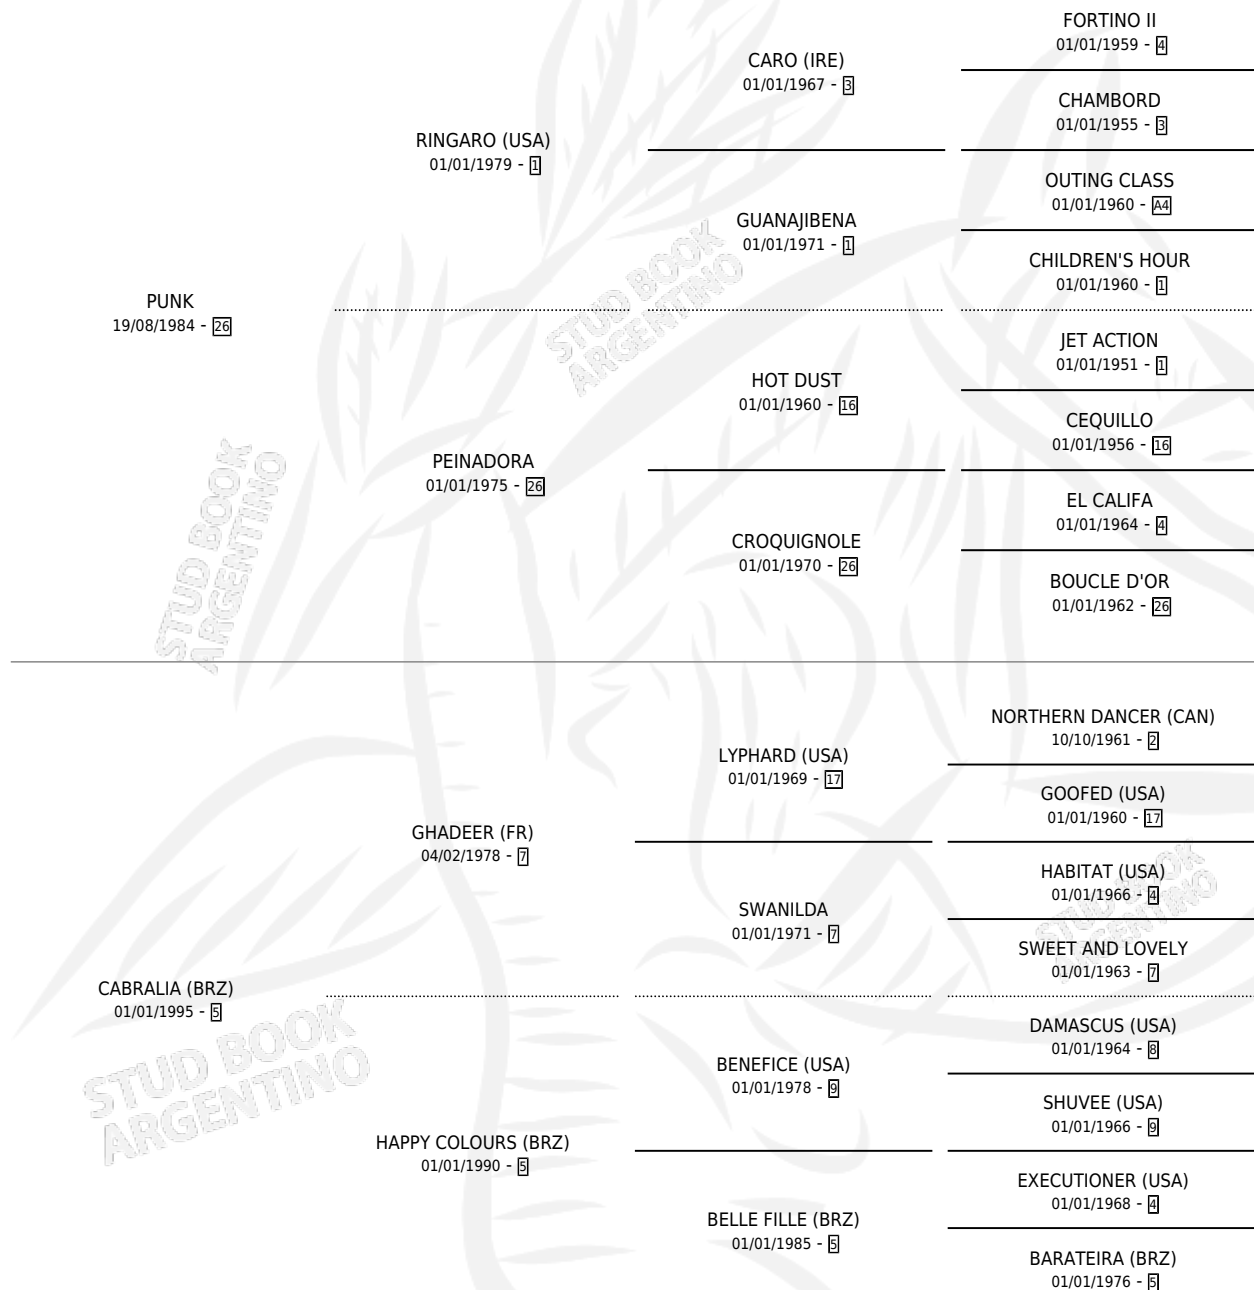

ANA LUA

por **PUNK** y **CABRALIA (BRZ)** por **GHADEER (FR)**

Argentina · Hembra · Tordillo · SP · 01/01/2003
Familia 5-i · Volumen 38

ESTADO

TIPIFICACIÓN SANGUÍNEA	X
TIPIFICACIÓN POR ADN	X
PASAPORTE	X
IDENTIFICACIÓN POR MICROCHIP	X
REPRODUCTOR	X

Lugar de nacimiento: Campo particular

Criador: Sin dato

~

HIJOS

	MACHOS	HEMBRAS
1 NACIERON	0	1

SIN ACTUACIONES

PEDIGREE

ANA LUA