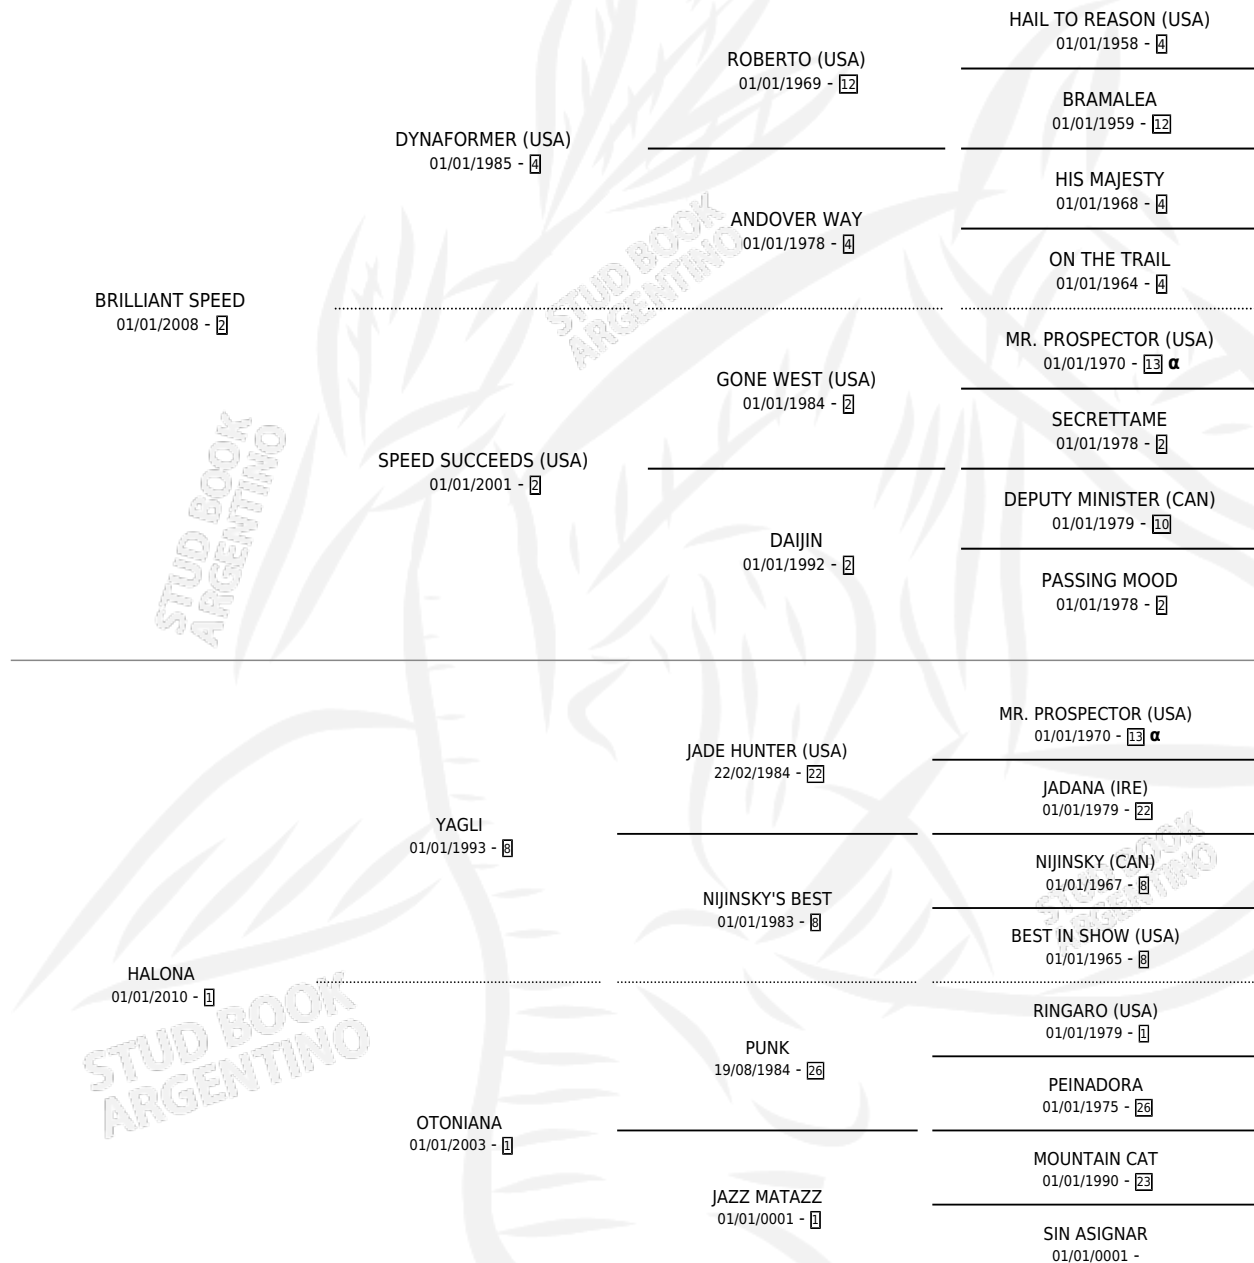

## ESTADO

TIPIFICACIÓN SANGUÍNEA	X
TIPIFICACIÓN POR ADN	✓
PASAPORTE	✓
IDENTIFICACIÓN POR MICROCHIP	✓
REPRODUCTOR	X

**Lugar de nacimiento:** Uruguay

**Criador:** Extranjero

## PEDIGREE

INBREEDING :  $\alpha$

**EXPORTACIÓN / IMPORTACIÓN**

FECHA	MOVIMIENTO	PAÍS
02/05/2019	IMPORTADO	URUGUAY

~

**CAMPAÑA**

Solo carreras oficiales de Argentina