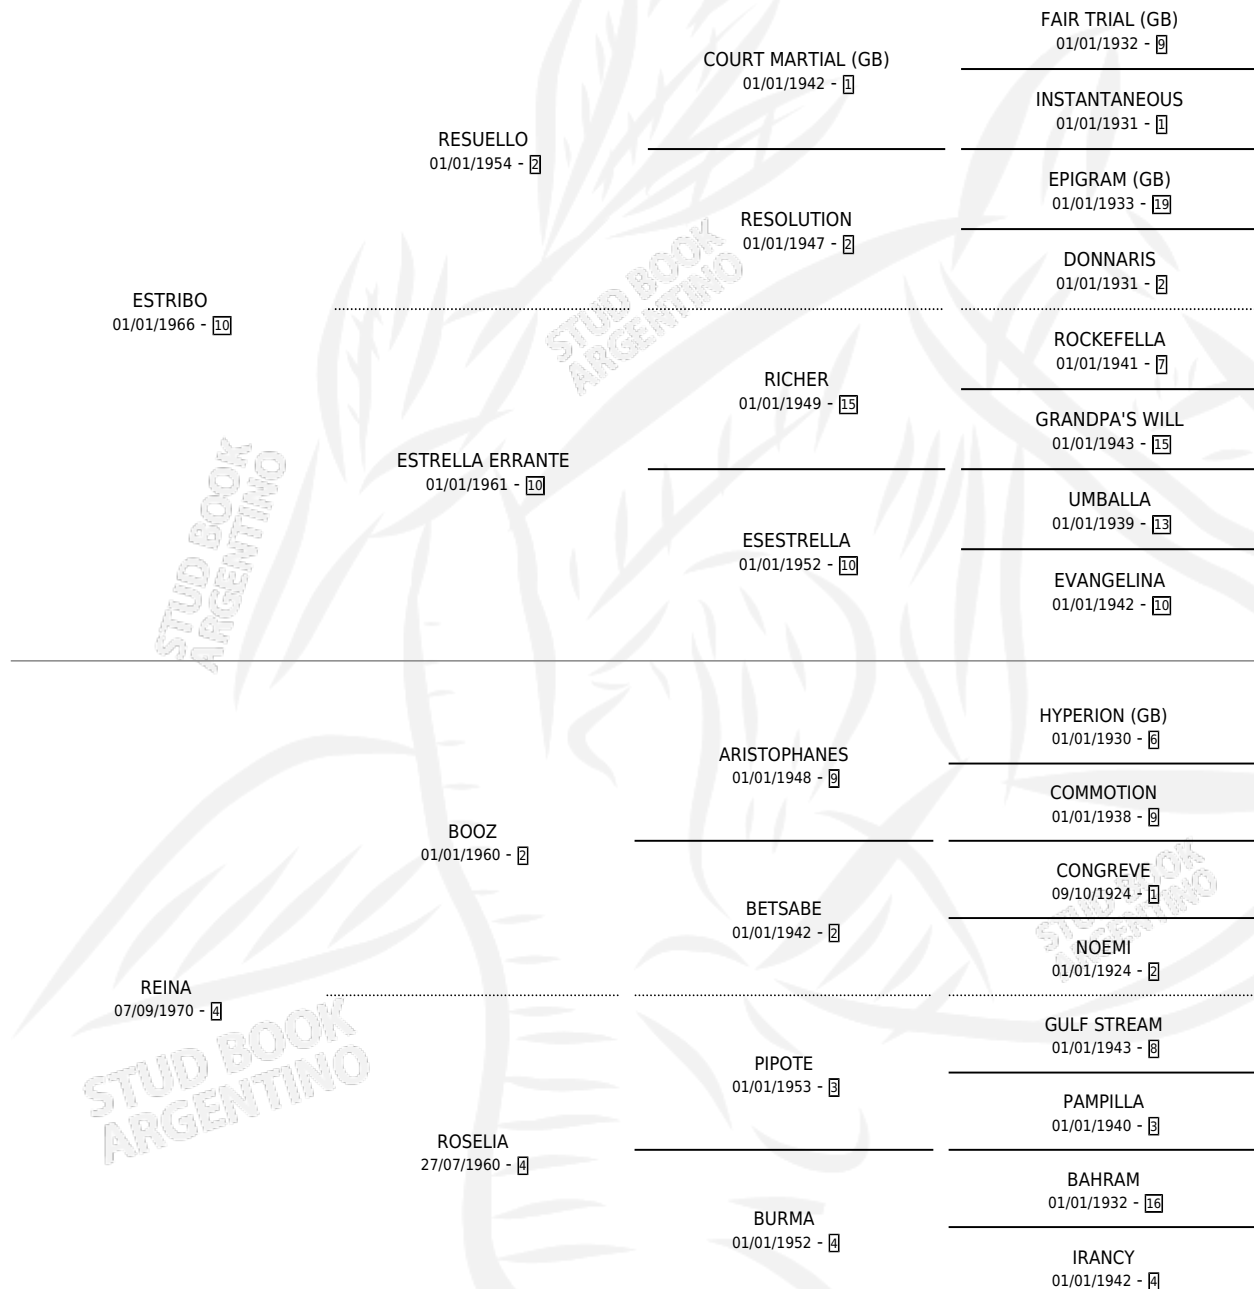

LA ROMANTICA

por **ESTRIBO** y **REINA** por **BOOZ**

Argentina · Hembra · Zaino · SP · 09/11/1977
Familia 4-b · Volumen 29

ESTADO

TIPIFICACIÓN SANGUÍNEA	X
TIPIFICACIÓN POR ADN	X
PASAPORTE	X
IDENTIFICACIÓN POR MICROCHIP	X
REPRODUCTOR	✓

Lugar de nacimiento: Campo particular

Criador: Sin dato

~

HIJOS

	MACHOS	HEMBRAS
5 NACIERON	3	2
3 CORRIERON	1	2
2 GANARON	1	1
0 GANADORES CL	0 GANADORES GR	0 GANADORES G1

PEDIGREE