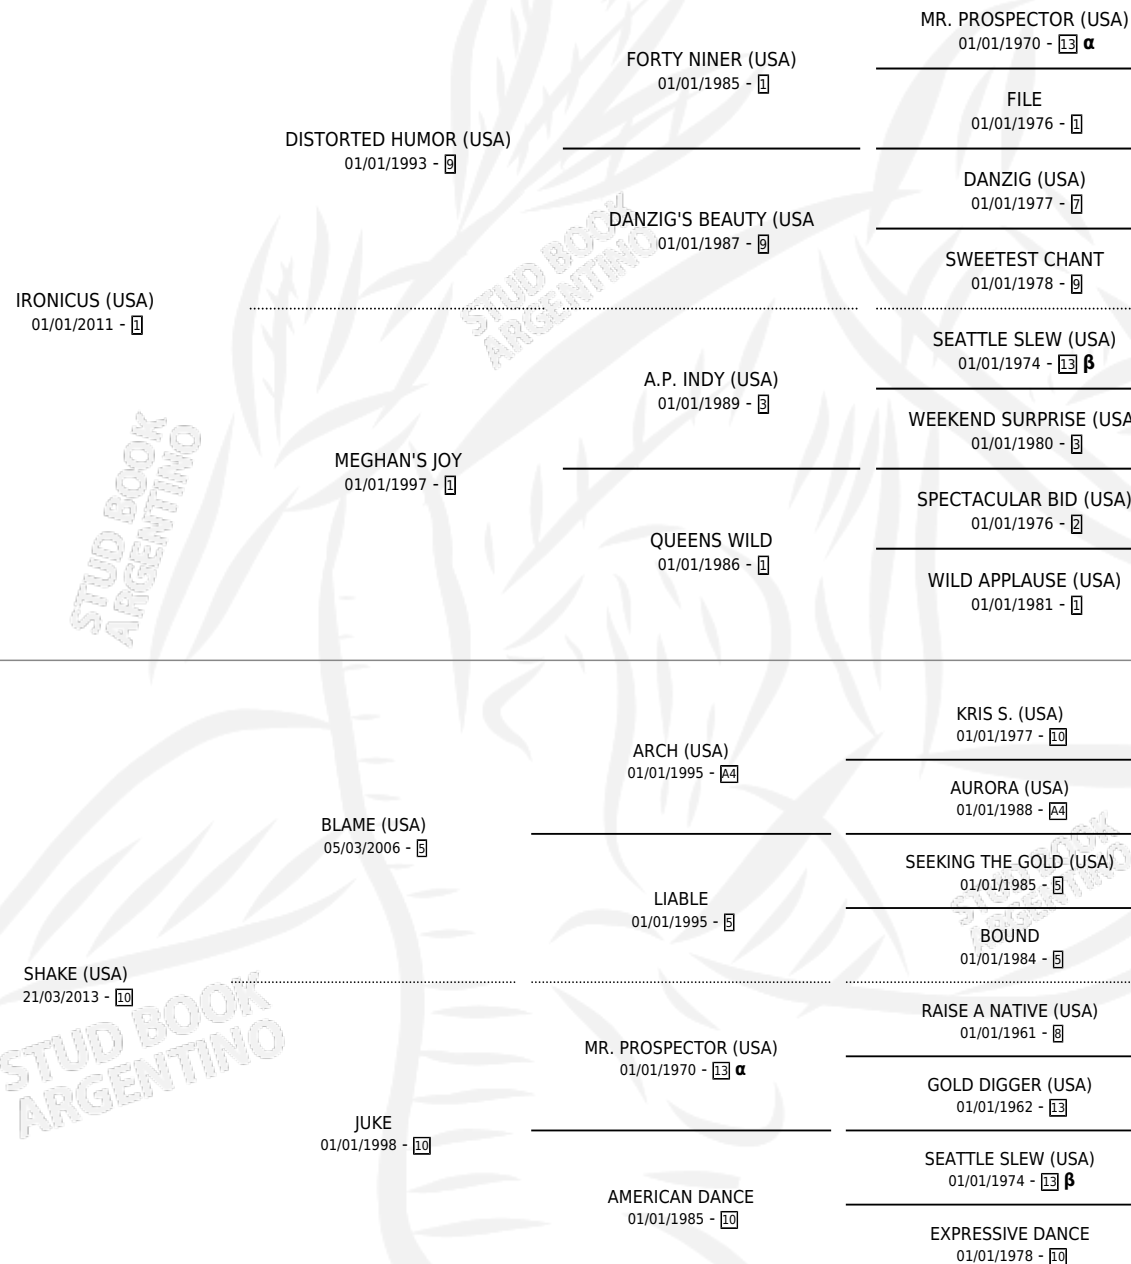

HER

PEDIGREE

por **IRONICUS (USA)** y **SHAKE (USA)** por **BLAME (USA)**

INBREEDING : **α,β**

Argentina · Hembra · Zaino · SP · 07/04/2019
Familia 10-a · Volumen 43

ESTADO

TIPIFICACIÓN SANGUÍNEA	X
TIPIFICACIÓN POR ADN	✓
PASAPORTE	✓
IDENTIFICACIÓN POR MICROCHIP	✓
REPRODUCTOR	✓

Lugar de nacimiento: Don Arcangel
Criador: Don Arcangel

~

HIJOS

	MACHOS	HEMBRAS
3 NACIERON	2	1
SIN ACTUACIONES		

S

mientos 3 / Efectividad 75.00%

PADRILLO	PRODUCTO	CRIADOR	1ER SERVICIO	ÚLTIMO SERVICIO
IVAR (BRZ)	Ø		23/09/2025	23/09/2025
IVAR (BRZ)	MOMON (M Z, 29/08/2025)	DON ARCANGEL	16/08/2024	12/09/2024
MUTIASA APEO (USA)	DUNNA LAURA (H A, 21/07/2024)	DON ARCANGEL	12/08/2023	12/08/2023
FORGE (GB)	FOSFATO (M Z, 17/07/2023) •MURIÓ EL 05/04/2024•	DON ARCANGEL	13/08/2022	13/08/2022