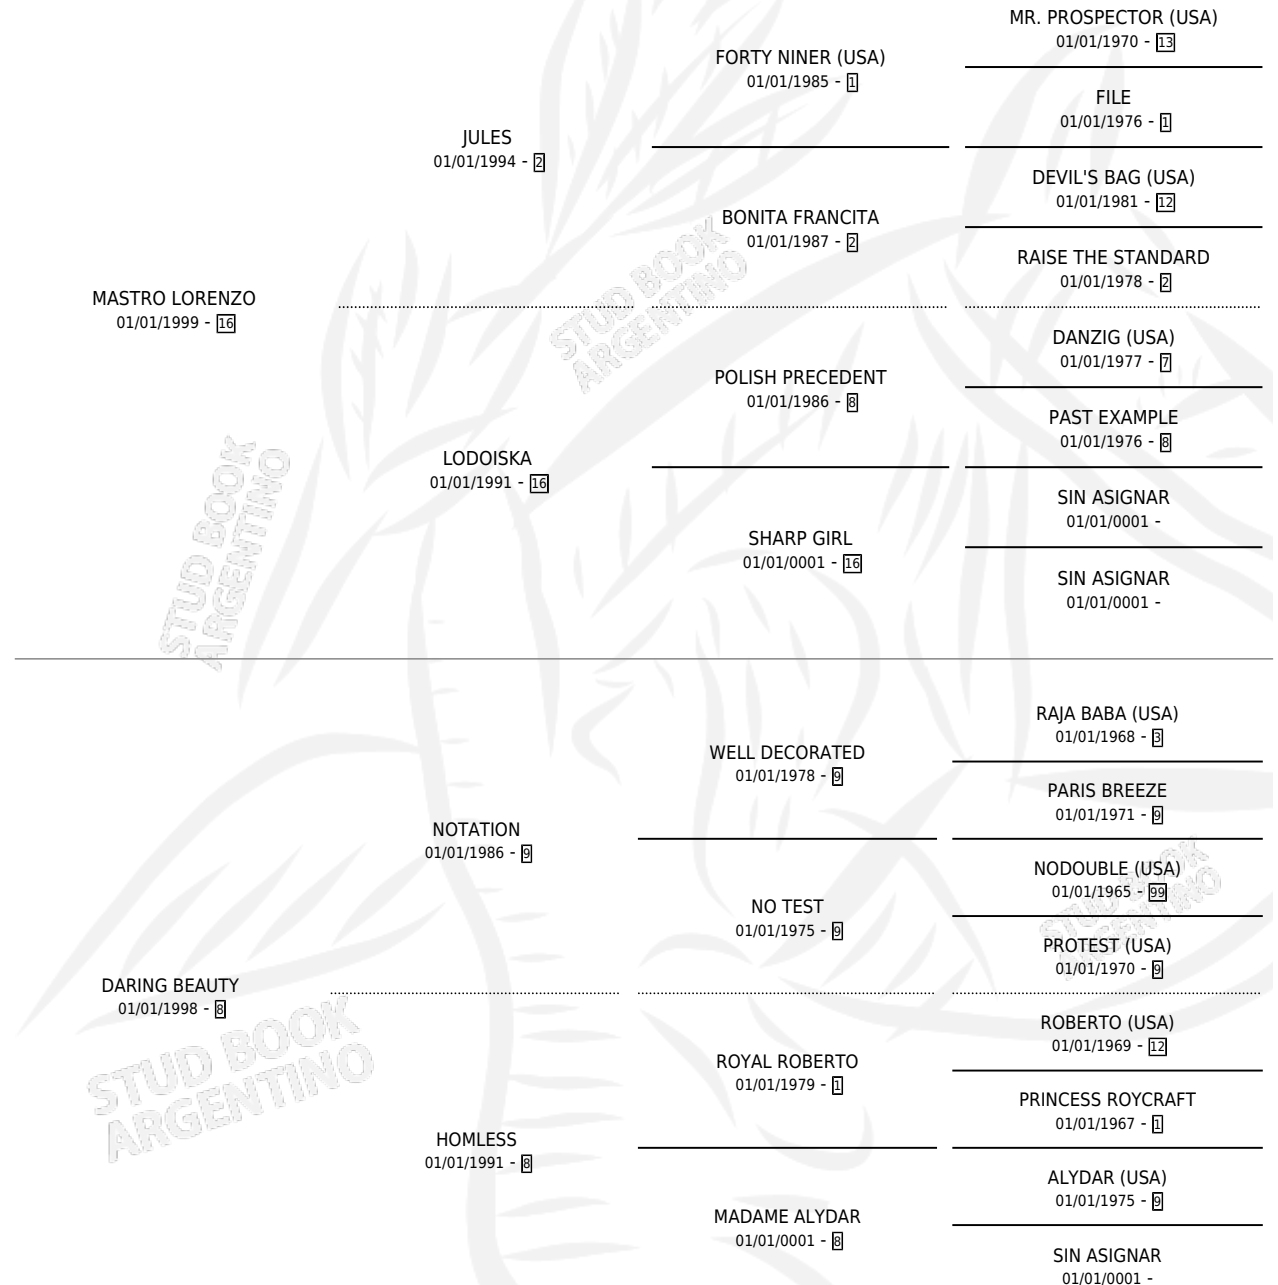

REY MASTRO (URU)

por MASTRO LORENZO y DARING BEAUTY por NOTATION

Uruguay · Macho · Alazan · SP · 14/10/2015
Familia 8-f · Volumen web

ESTADO

TIPIFICACIÓN SANGUÍNEA	X
TIPIFICACIÓN POR ADN	✓
PASAPORTE	✓
IDENTIFICACIÓN POR MICROCHIP	✓
REPRODUCTOR	X

Lugar de nacimiento: Uruguay

Criador: Extranjero

PEDIGREE